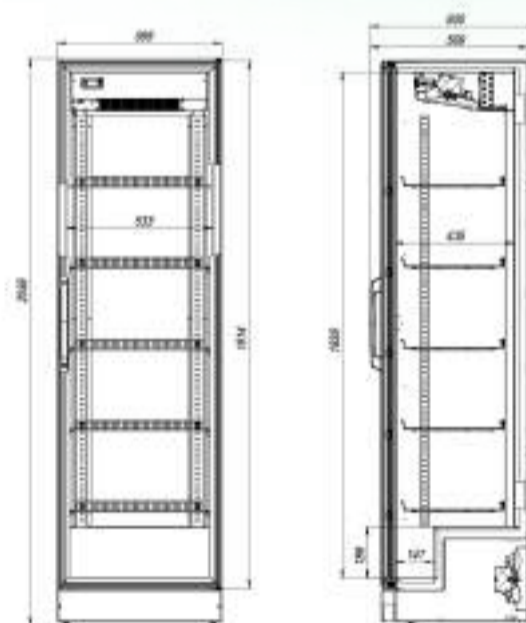

РАЗМЕРЫ ОКЛЕЙКИ

Боковые стикеры	465x2020 мм
Стикер на стекло	516x145 мм