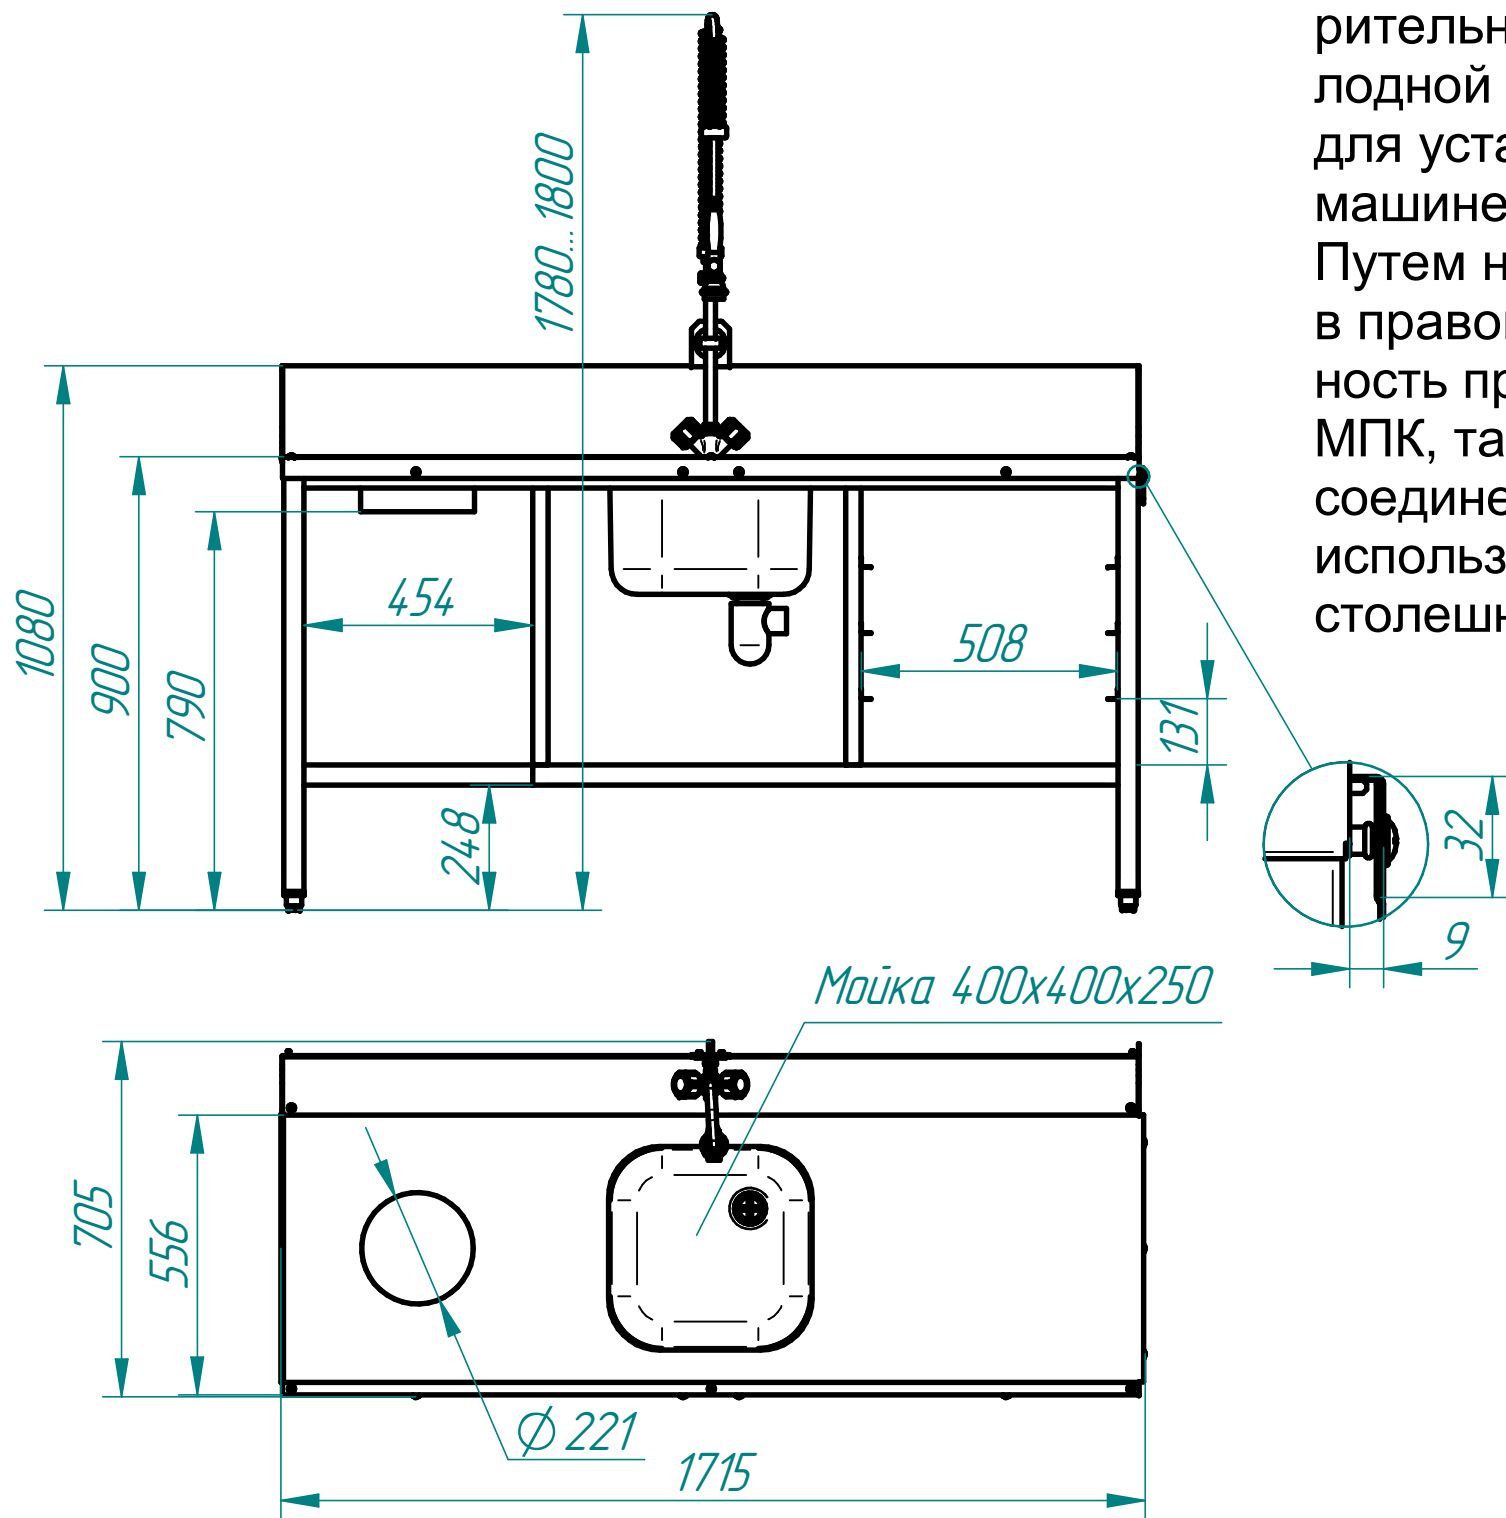

СТОЛ ДЛЯ ПОСУДОМОЕЧНЫХ МАШИН (ПРЕДМОЕЧНЫЙ)

Стол имеет отверстие для сбора крупных отходов, ванну для предварительного ополаскивания посуды, душирующее устройство для холодной и горячей воды, регулируемые по высоте задние ножки, место для установки 4-х кассет 500x500 мм. Крепление к посудомоечной машине осуществляется с помощью верхнего зацепа и нижних винтов. Путем несложного монтажа стол можно установить как в левом, так и в правом исполнении. Стол является универсальным, имеется возможность присоединения как к купольным посудомоечным машинам типа МПК, так и к туннельным посудомоечным машинам типа МПТ. Для присоединения стола к туннельным посудомоечным машинам типа МПТ, использовать дополнительный зацеп в комплекте и прикрепить к зацепу столешницы тремя мебельными винтами М5х10.

Код	Наименование продукции	Масса, кг
21000006782	Стол предмоечный СПМП-7-7 для посудомоечных машин (МПК и МПТ)	49