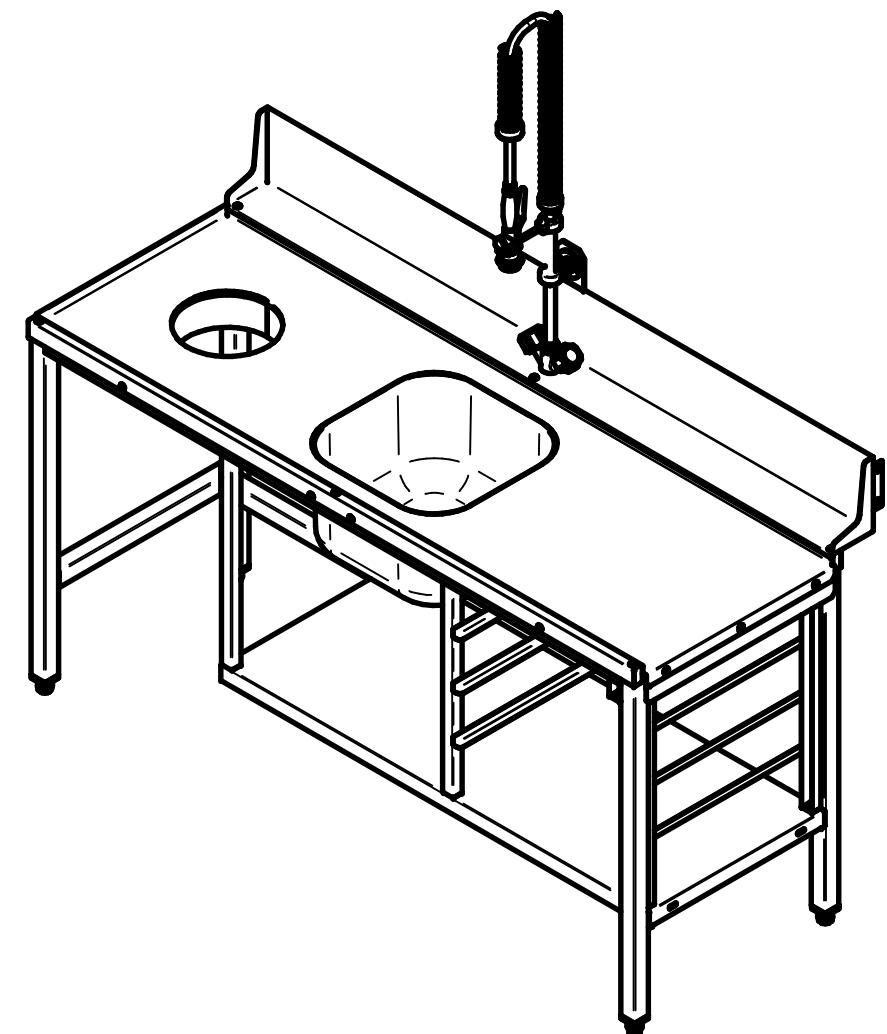

СТОЛ ДЛЯ ПОСУДОМОЕЧНЫХ МАШИН (ПРЕДМОЕЧНЫЙ)

Стол имеет отверстие для сбора крупных отходов, ванну для предварительного ополаскивания посуды, душирующее устройство для холодной и горячей воды, регулируемые по высоте задние ножки, место для установки 4-х кассет 500x500 мм. Крепление к посудомоечной машине осуществляется с помощью верхнего зацепа и нижних винтов. Путем несложного монтажа стол можно установить как в левом, так и в правом исполнении. Стол является универсальным, имеется возможность присоединения как к купольным посудомоечным машинам типа МПК, так и к туннельным посудомоечным машинам типа МПТ. Для присоединения стола к туннельным посудомоечным машинам типа МПТ, использовать дополнительный зацеп в комплекте и прикрепить к зацепу столешницы тремя мебельными винтами М5х10.

Код	Наименование продукции	Масса, кг
21000006782	Стол предмоечный СПМП-7-7 для посудомоечных машин (МПК и МПТ)	49