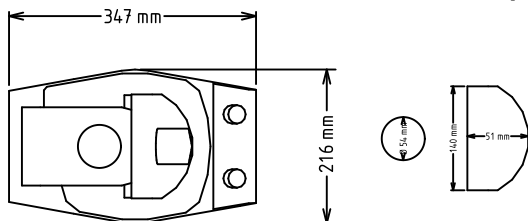

Вид сверху

Электрика

Электропитание:	603834 (MIGY4)	220-240 V/1N ph/50/60 Гц
Подключаемая мощность:		0.25 кВт
Общая мощность:		0.25 кВт

Вместимость:

Производительность (до):	200 - кг/Hour

Основная информация

Габариты, ширина:	216 мм
Габариты, высота:	412 мм
Габариты, глубина:	347 мм
Вес брутто:	14 кг

Стандартная комплектация

- 1 шт. - Диск для резки соломкой, 2 мм PNC 653171
- 1 шт. - Диск PNC 653176
- 1 шт. - Диск PNC 653177
- 1 шт. - Диск-терка из н/стали 2 мм (диам. 175 мм) PNC 653178

Опции

- Диск PNC 653001 ☐
- Диск PNC 653002 ☐
- Диск - терка, 3 мм PNC 653003 ☐
- Диск - терка, 4 мм PNC 653004 ☐
- Диск-терка из н/стали 7 мм (диам. 175 мм) PNC 653005 ☐
- Диск для резки соломкой, 4 мм PNC 653006 ☐
- Диск PNC 653007 ☐
- Диск для резки соломкой, 2 мм PNC 653171 ☐
- Диск PNC 653176 ☐
- Диск PNC 653177 ☐
- Диск-терка из н/стали 2 мм (диам. 175 мм) PNC 653178 ☐
- Комплект дисков из н/стали КАФЕ PNC 653535 ☐
  (TD2 - диск для резки ломтиками 2 мм,
  TD5 - диск для резки ломтиками 5 мм,
  RD2 - диск-терка 2 мм)