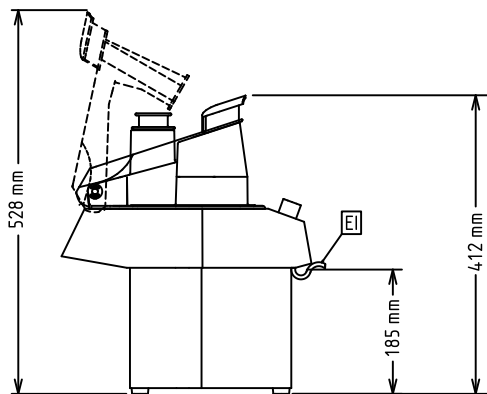

Вид сбоку

EI = Вход эл. кабеля