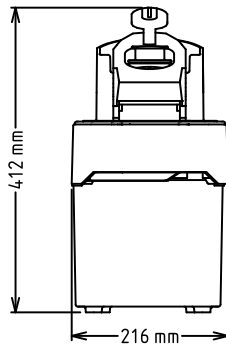

Вид спереди