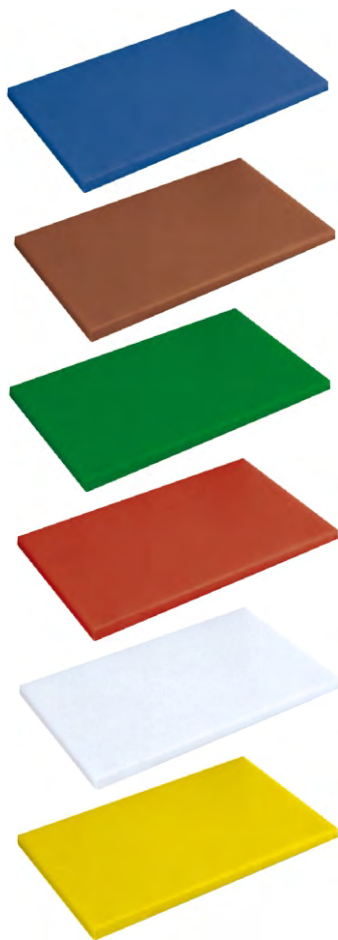

Доски разделочные

Материал – полиэтилен

40030012BL	400x300мм	h12мм	синяя
40030012BR	400x300мм	h12мм	коричневая
40030012G	400x300мм	h12мм	зеленая
40030012R	400x300мм	h12мм	красная
40030012W	400x300мм	h12мм	белая
40030012Y	400x300мм	h12мм	желтая
53032512BL	530x325мм	h12мм	синяя
53032512BR	530x325мм	h12мм	коричневая
53032512G	530x325мм	h12мм	зеленая
53032512R	530x325мм	h12мм	красная
53032512W	530x325мм	h12мм	белая
53032512Y	530x325мм	h12мм	желтая
53032518BL	530x325мм	h18мм	синяя
53032518BR	530x325мм	h18мм	коричневая
53032518G	530x325мм	h18мм	зеленая
53032518R	530x325мм	h18мм	красная
53032518W	530x325мм	h18мм	белая
53032518Y	530x325мм	h18мм	желтая
60040018BL	600x400мм	h18мм	синяя
60040018BR	600x400мм	h18мм	коричневая
60040018G	600x400мм	h18мм	зеленая
60040018R	600x400мм	h18мм	красная
60040018W	600x400мм	h18мм	белая
60040018Y	600x400мм	h18мм	желтая