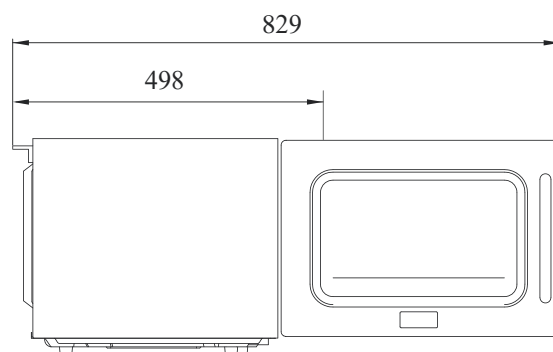

Модель: TMW-1100NE

(. . :)

ХАРАКТЕРИСТИКИ	
Габариты внешние	
Ширина (мм)	542
Глубина (мм)	498
Высота (мм)	329
Габариты внутренние	
Ширина (мм)	350
Глубина (мм)	357
Высота (мм)	230
Объем (л)	29
Задаваемые настройки	20
Количество магнетронов	1
Таймер приготовления	60 мин
Размораживание	Да
Мощность (Вт)	1000
Внутренняя подсветка	Есть (LED)
Управление	Сенсорное
Электропитание (В/Гц)	220/50
Масса (кг)	18

Отдельные элементы дизайна и некоторые технические характеристики могут быть изменены без предварительного уведомления. Фактический вес груза может отличаться в зависимости от дополнительных упаковочных материалов для защиты продукта.

■ **ГАРАНТИЯ: 1 год**