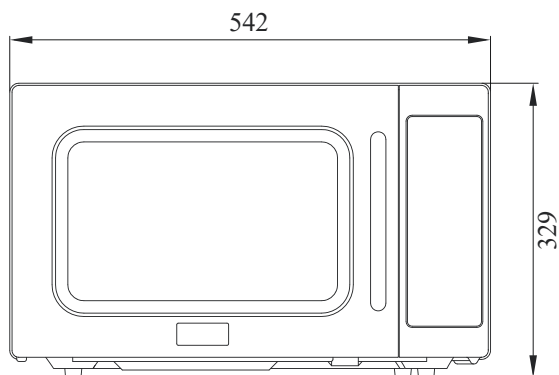

Модель: TMW-1100NE

(. . :)

ХАРАКТЕРИСТИКИ	
Габариты внешние	
Ширина (мм)	542
Глубина (мм)	498
Высота (мм)	329
Габариты внутренние	
Ширина (мм)	350
Глубина (мм)	357
Высота (мм)	230
Объем (л)	29
Задаваемые настройки	20
Количество магнетронов	1
Таймер приготовления	60 мин
Размораживание	Да
Мощность (Вт)	1000
Внутренняя подсветка	Есть (LED)
Управление	Сенсорное
Электропитание (В/Гц)	220/50
Масса (кг)	18

Отдельные элементы дизайна и некоторые технические характеристики могут быть изменены без предварительного уведомления. Фактический вес груза может отличаться в зависимости от дополнительных упаковочных материалов для защиты продукта.

■ **ГАРАНТИЯ: 1 год**