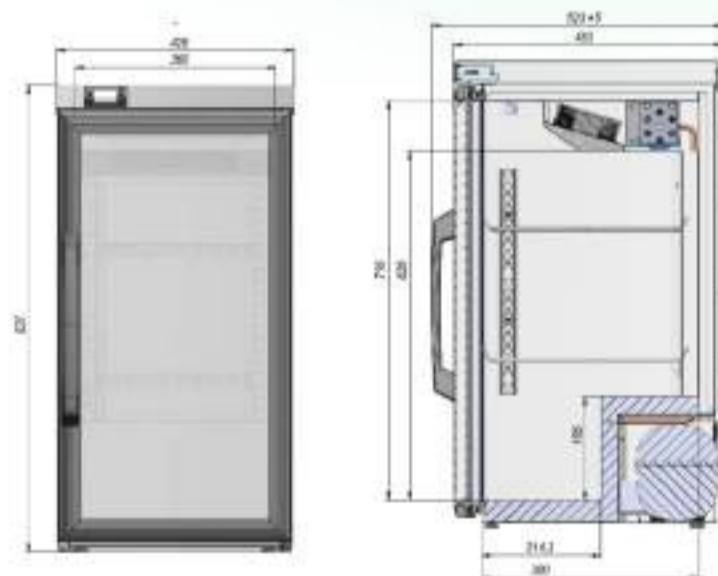

- Динамическое охлаждение;
- Автооттайка;
- Степень защиты – IP20;
- 2 решетчатых полки.

*доп. полки и ценникодержатели можно приобрести отдельно

РАЗМЕРЫ ОКЛЕЙКИ

Боковые стикеры	415x770 мм
Стикер на стекло	345x145 мм