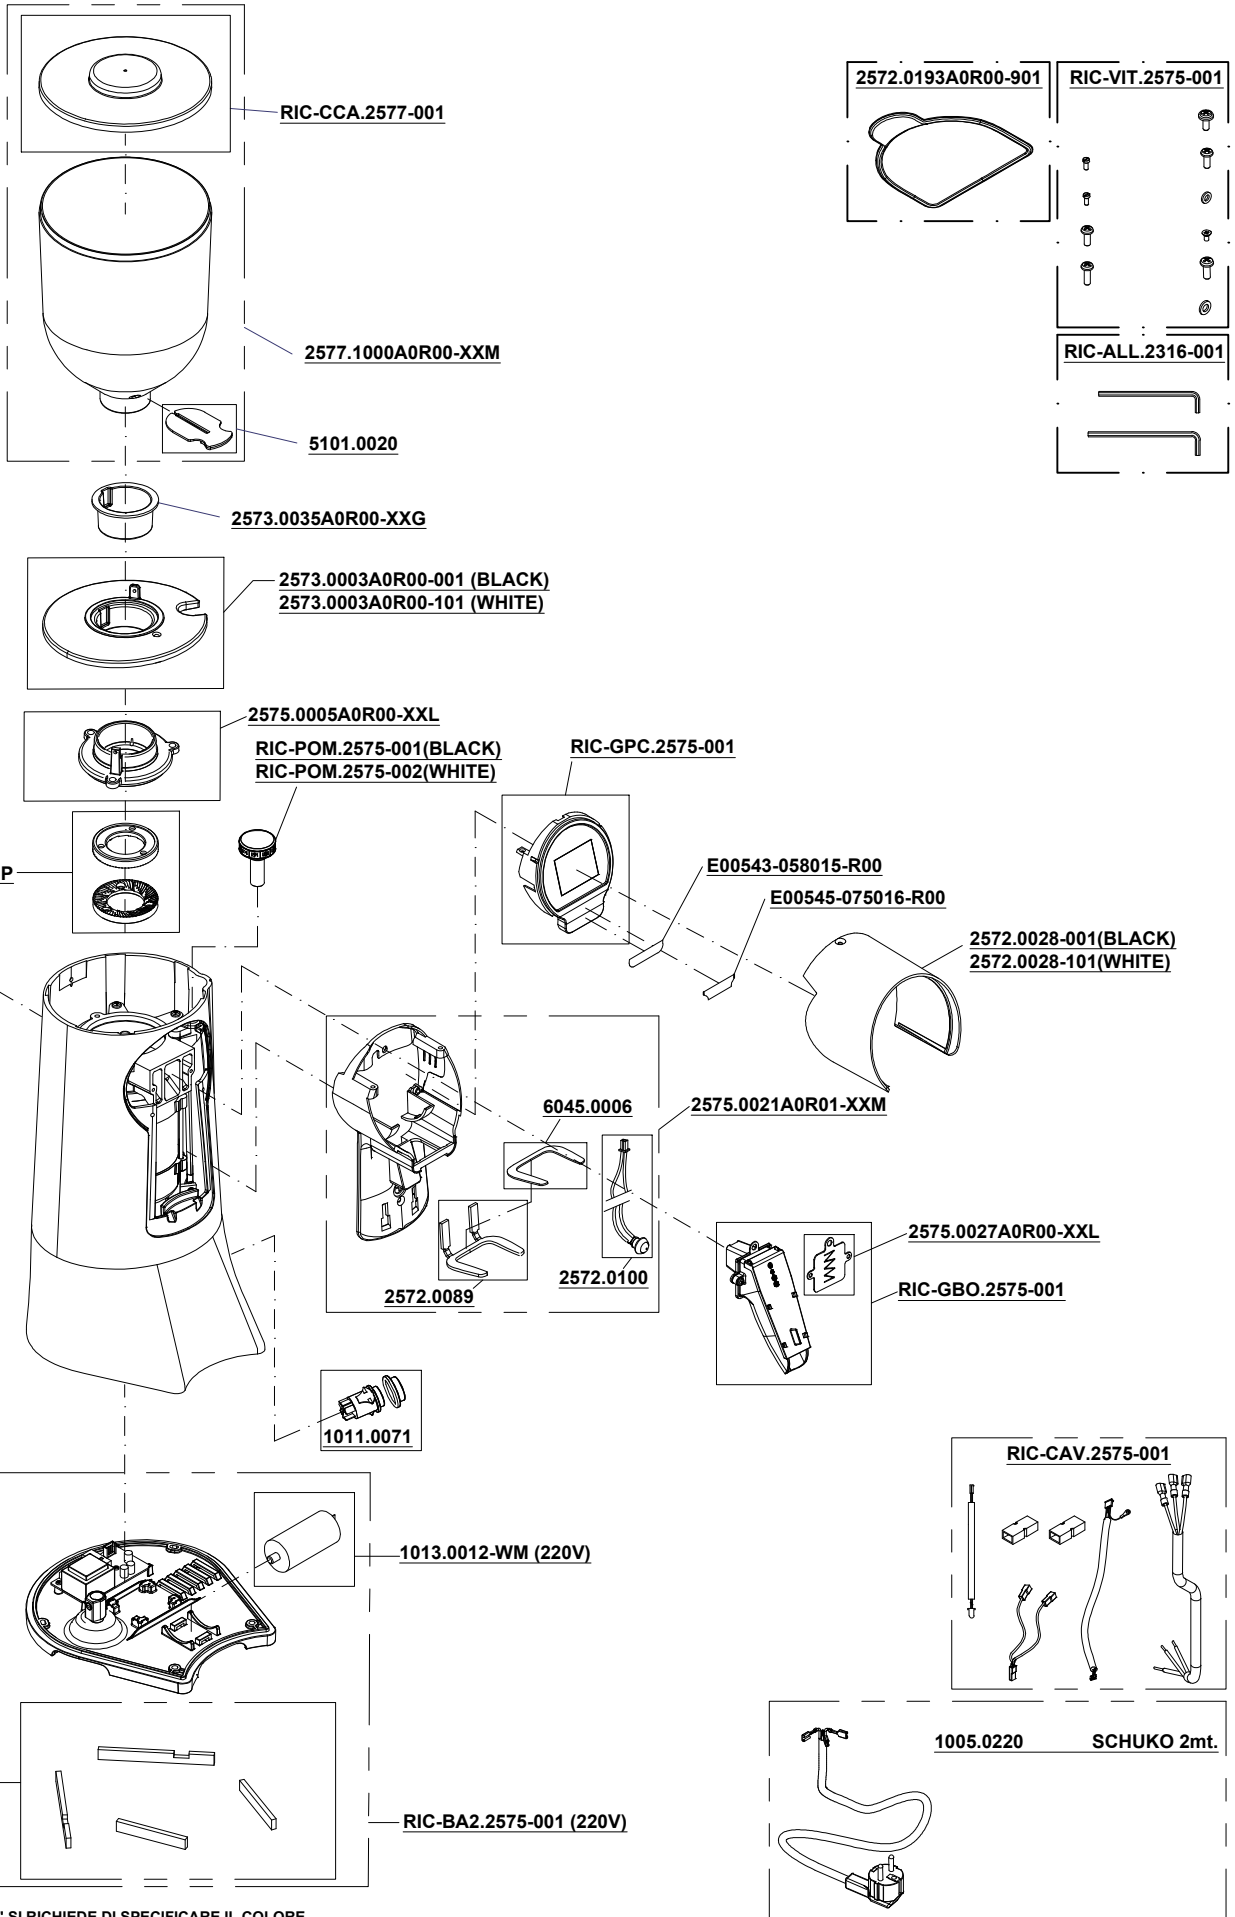

ESPLOSO_Helios Pro 65

26/01/2026

ESGR-2575-02v2605

220-240V/50-60Hz

230V/50Hz

N.B. : DOVE INDICATO CON "XXX" SI RICHIEDE DI SPECIFICARE IL COLORE
PLEASE NOTE : WHERE "XXX" IS INDICATED YOU HAVE TO SPECIFY THE COLOUR