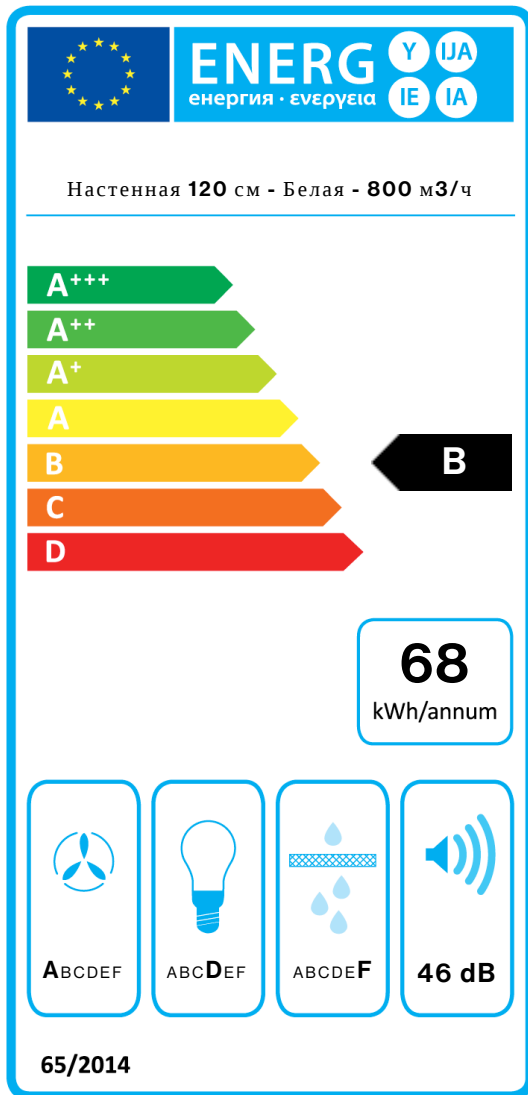

LUMINA NRS

Версия
Настенная 120 см - Белая - 800 м3/ч

Коллекция
Silence - NRS

EAN код
8034122348131

ЭНЕРГОЭФФЕКТИВНОСТЬ

PF		
S	Falmec Spa	
M	Настенная 120 см - Белая - 800 м3/ч	
AEC	68,3	kWh/a
EEC	B	
FDE	28,9	
FDEC	A	
LE	12,6	
LEC	D	
GFE	53,0	
GFEC	F	
Qmin	220,0	m³/h
Qmax	375,0	m³/h
Qboost	610,0	m³/h
SPEmin	37	dBa
SPEmax	46	dBa
SPEboost	55	dBa
PO	-	W
PS	0,48	W
PI		
F	1	
EEl	66,4	
Qbep	369,0	m³/h
Pbep	369	Pa
Qboost	610,0	m³/h
Wbep	131,0	W
WL	28,00	W
Emiddle	353	lex
Lwa-SPEmax	46	dBa