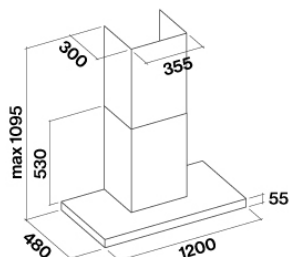

ТЕХНИЧЕСКИЕ ДАННЫЕ МОТОРА

Максимальная производительность
610 м³/h
I.E.C. 61591
Макс. уровень шума
54,5 dB(A)re1pW
I.E.C.60704-2-13
Макс. давление (Па)
510 Pa
Макс. мощность мотора (Вт)
224 W
Класс энергоэффективности
B