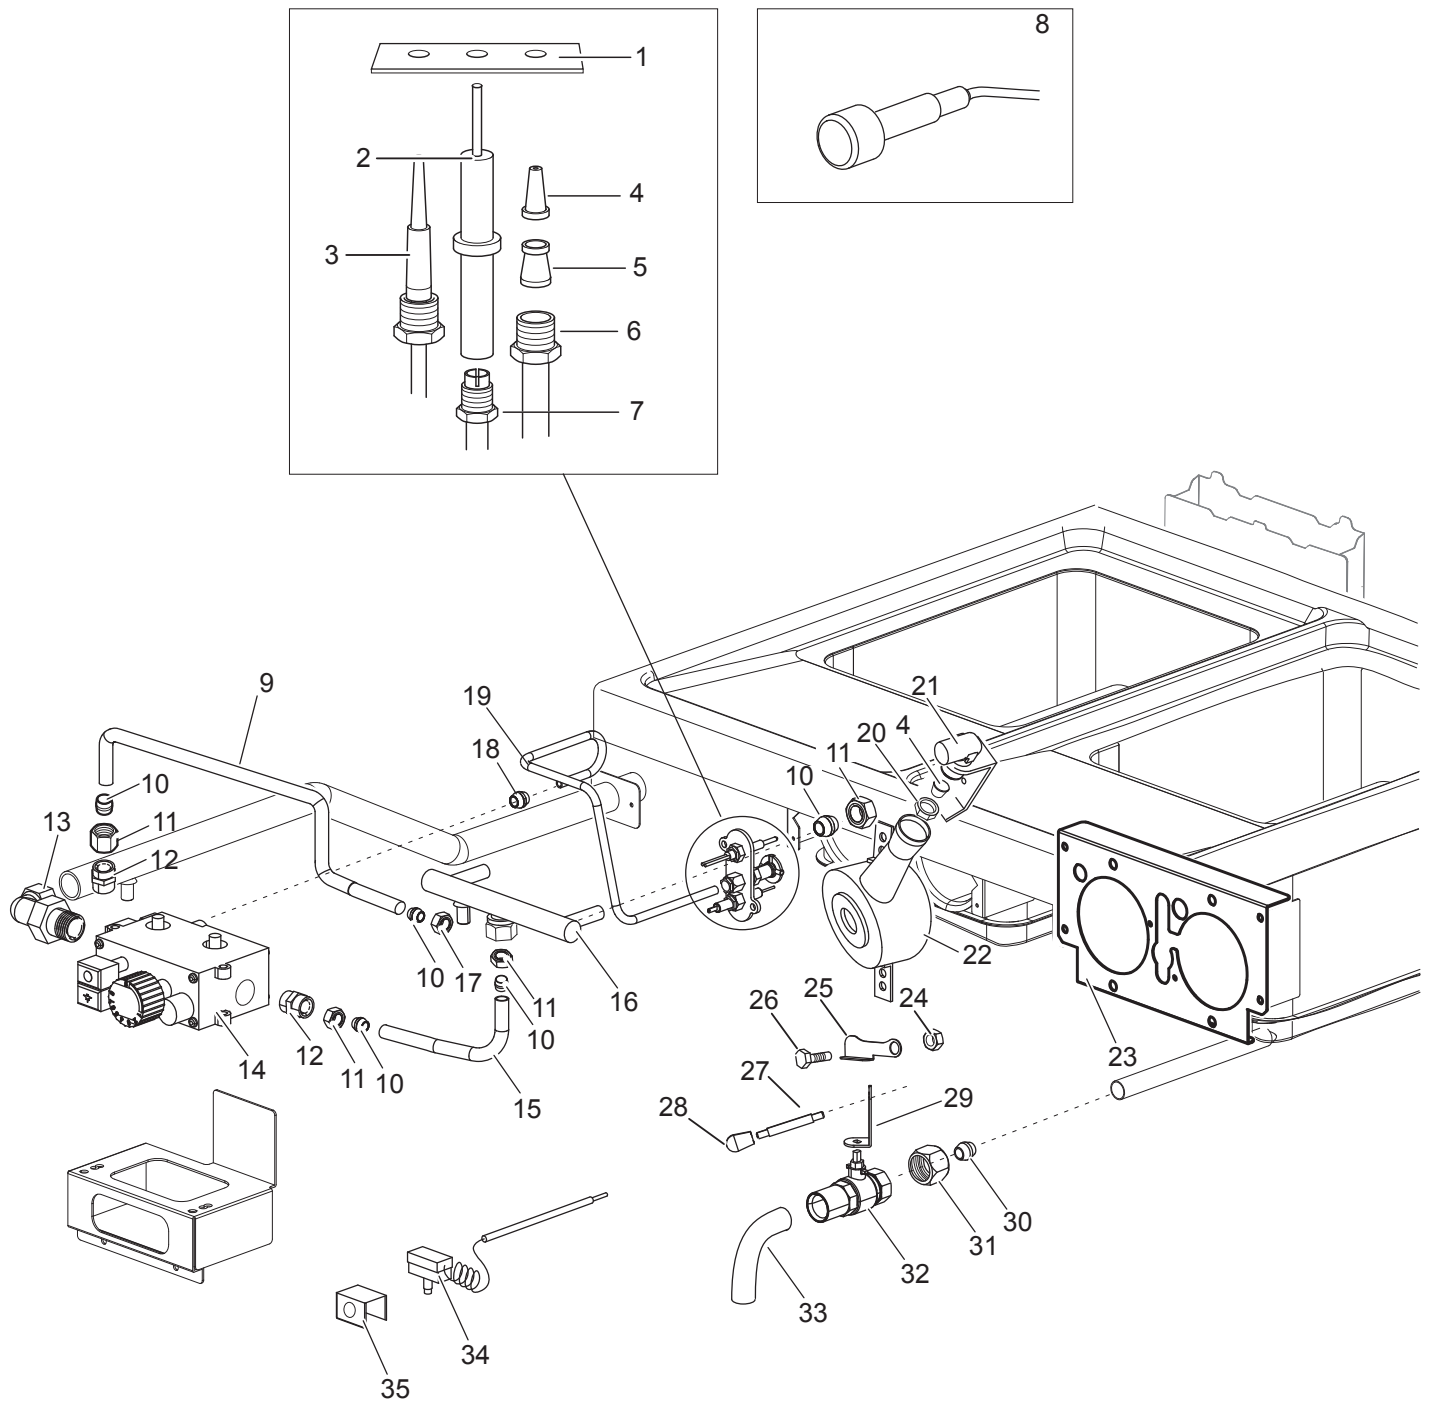

Nr.	Code	Title	Recommended
1.	167061	<i>BACK SIDE</i>	
2.	180405	<i>LATERAL SIDE</i>	
3.	RTCU700324	<i>FOOT</i>	

Nr.	Code	Title	Recommended
1.	RTCU700464	PILOT	✓
2.	RTCU900010	ROUND SPARK PLUG	✓
3.	171855	THERMOCOUPLE	✓
4.	INIETTORE	SEE HANDBOOK NOZZLES	
5.	RTCU700648	BICONE D.6	✓
6.	RTCU700649	NUT D.6	✓
7.	RTCU900215	SPARK NUT	✓
8.	RIC0004096	PIEZO IGNITION + LIGHTING CABLE	✓
9.	179800	LEFT GAS VALVE PIPE	
10.	RTCU900012	BICONE D.10	
11.	RTCU900013	NUT D.10	
12.	RTCU900103	NIPPLE 3/8"	
13.	RTCP900066	CRANK	
14.	167549	GAS VALVE T190	✓
15.	180515	FEEDING PIPE FOR BURNER	
16.	180502	NOZZLE HOLDER	
17.	RTCU700297	NUT D.10	
18.	RTCU900217	BICONIC+NUT D.6	
19.	176789	BURNER PILOT PIPE	
20.	RTCU900005	LOCK NUT	
21.	RTCU600024	INJECTOR SUPPORT	
22.	RTCU700465	BURNER	
23.	167317	BURNER FLANGE	
24.	RTMIN00155	NUT M5	
25.	167303	DRAIN SHAFT LOCK	
26.	172792	PIN	
27.	RTCU700412	DRAIN TAP SHAFT	
28.	RTCU700413	DRAIN SHEFT KNOB	
29.	172795	PLATE	
31.	184842	CONNECTOR 3/4" D.18	✓
32.	161874	OIL DRAIN TAP	✓
33.	163882	DRAIN OIL PIPE	
34.	180499	SAFETY THERMOSTAT	✓