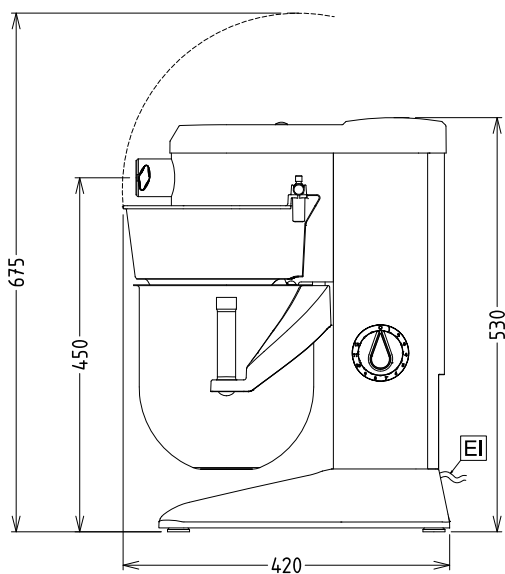

**Вид спереди**

**Вид сверху**

EI = Вход эл. кабеля

**Вид сбоку**

### Основная информация

Габариты, высота: 527 мм

Габариты, ширина: 292 мм

Габариты, глубина: 416 мм

Вес брутто: 21 кг

Вес нетто (кг): 19

Тесто, замешенное на хол.  
воде:

2.5 кг with Spiral hook