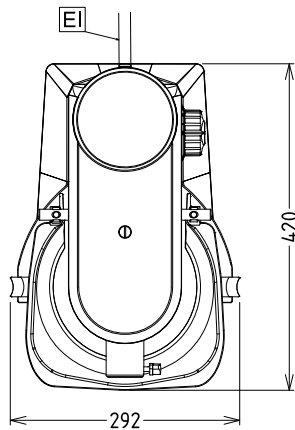

**Вид спереди**

**Вид сверху**

EI = Вход эл. кабеля

**Вид сбоку**

### Основная информация

Габариты, высота: 527 мм

Габариты, ширина: 292 мм

Габариты, глубина: 416 мм

Вес брутто: 21 кг

Вес нетто (кг): 19

Тесто, замешенное на хол.  
воде:

2.5 кг with Spiral hook