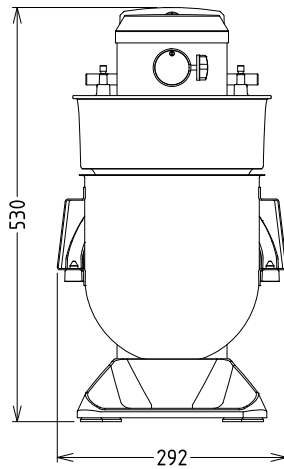

Вид спереди