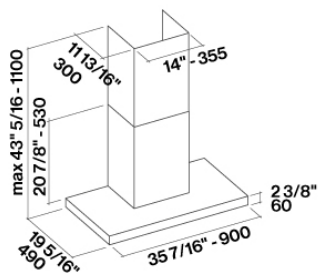

PLANE NRS

Версия
Настенная 90 см - 800 м3/ч

Коллекция
Silence - NRS

EAN код
8034122343235

ОСОБЕННОСТИ

Нержавеющая сталь (AISI 304)
полированная

NRS technology for a quieter kitchen

электронное управление

Светодиодное освещение

Air Falmec filter for balanced suction

Optional charcoal filter

ДОПОЛНИТЕЛЬНЫЕ
АКСЕССУАРЫ

KACL.400

Silent / Conveyor NRS

KACL.570#1

H700 Пристенный

KACL.571#1

H960 Пристенная

KACL.815

Protective cleaning cloths for stainless steel (box 10 pcs)

KACL.921

High Performance Filter

ТЕХНИЧЕСКИЕ ОСОБЕННОСТИ

Тип установки

Настенные

Габаритные размеры

90 см

Отделка

Нержавеющая сталь (AISI 304)

полировка

Мотор

800 м³/h

Тип управления

Электронное управление

Количество скоростей

4

Освещение

Led 2x1,2 W - 3200 K

Фильтр

3 x Metallic filter "Air Falmec" -

Wall 278x301 mm

Угольный фильтр

High Performance Filter (Опция)

Минимальное расстояние

Газовая поверхность: 63 см

Электр. поверхность: 52 см

УПАКОВКА: ВЕС И ОБЪЕМ

Вес БРУТТО

40 kg

Вес НЕТТО

34 kg

Объём

0.51 м³

Размер упаковки

Длина

1035 mm

Высота

670 mm

Ширина

740 mm

Особенности

Максимальное потребление

280 W

Напряжение

220-240V

Частота

50-60Hz

Тип вилок

Shuko

ТЕХНИЧЕСКИЕ ДАННЫЕ

МОТОРА

Максимальная

производительность

610 м³/h

I.E.C. 61591

Макс. уровень шума

54,5 dB(A)re1pW

I.E.C.60704-2-13

Макс. давление (Па)

510 Pa

Макс. мощность мотора (Вт)

224 W

Класс энергоэффективности

B