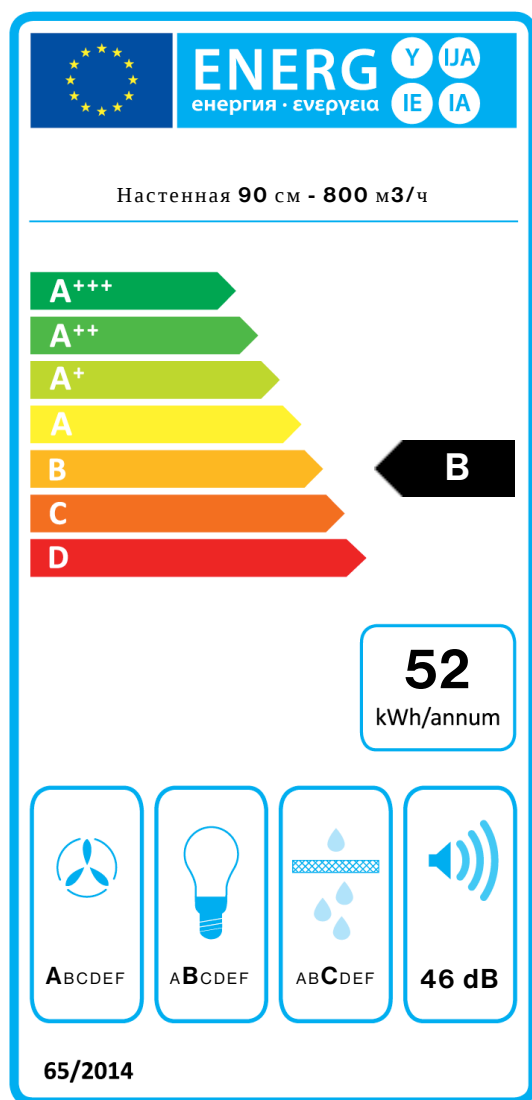

PLANE NRS

Версия
Настенная 90 см - 800 м3/ч

Коллекция
Silence - NRS

EAN код
8034122343235

ЭНЕРГОЭФФЕКТИВНОСТЬ

PF		
S	Falmec Spa	
M	Настенная 90 см - 800 м3/ч	
AEC	51,7	kWh/a
EEC	B	
FDE	28,9	
FDEC	A	
LE	20,5	
LEC	B	
GFE	80,0	
GFEC	C	
Qmin	220,0	m³/h
Qmax	375,0	m³/h
Qboost	610,0	m³/h
SPEmin	37	dBa
SPEmax	46	dBa
SPEboost	55	dBa
PO	-	W
PS	0,48	W
PI		
F	1	
EEl	57,3	
Qbep	369,0	m³/h
Pbep	369	Pa
Qboost	610,0	m³/h
Wbep	131,0	W
WL	5,30	W
Emiddle	109	lex
Lwa-SPEmax	46	dBa