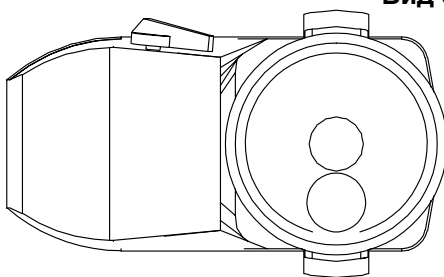

Вид сверху

Электрика

Электропитание:	603839 (K35Y3)	380-415 V/3 ph/50 Гц
Подключаемая мощность:		0.5 кВт
Общая мощность:		0.5 кВт

Вместимость:

Производительность (до):	1.8 - кг/Cycle
Вместимость:	3.5 Litre

Основная информация

Габариты, ширина:	247 мм
Габариты, высота:	303 мм
Габариты, глубина:	407 мм
Вес брутто:	17 кг