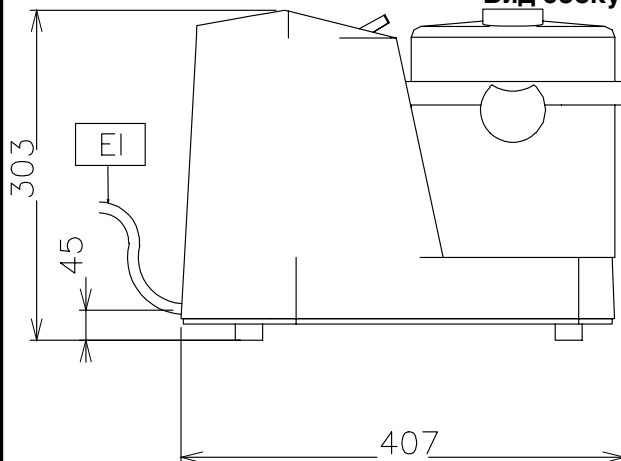

Вид сбоку

EI = Вход эл. кабеля