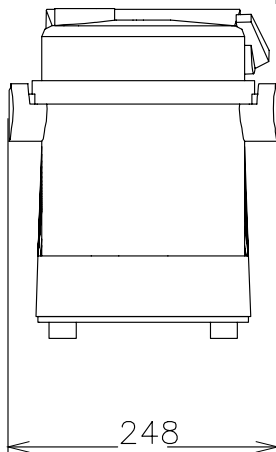

Вид спереди