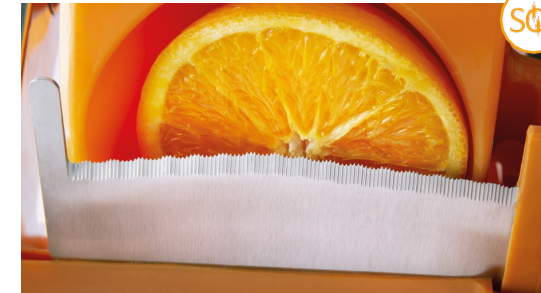

Система плавной резки – Вверх и Вниз

Точная резка обеспечивает высочайшую чистоту
сока и снижает попадание эфирных масел в сок.