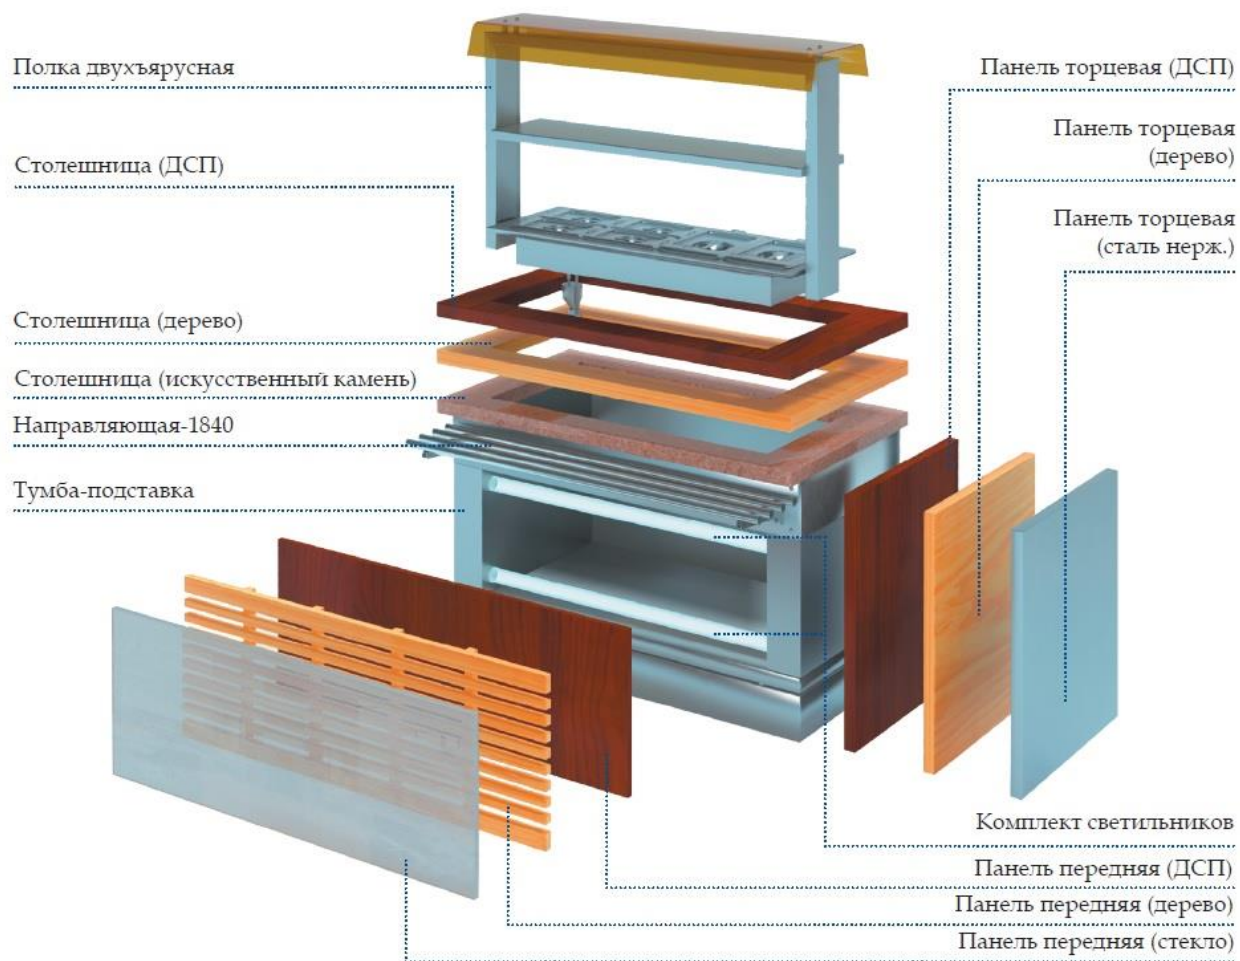

встраиваемая линия раздачи питания

**преимущество
в дизайне**

неограниченное количество вариантов декорирования

Варианты декорированных модулей

натуральное дерево

искусственный камень и скинали

состав модулей линии раздачи питания

СП	Стойка для приборов
ХВ-1200	Холодильная витрина 1200, 1500 [мм]
ОС-1500	Охлаждающий стол 900, 1200, 1500 [мм]
ОП-1500	Охлаждаемая поверхность 900, 1200, 1500 [мм]
М1.2	Мармит 1-х блюд 2-х конфорочный 1370 [мм]
М1.3С	Мармит 1-х блюд под 3-и электросупницы 1370 [мм]
М2-1500	Мармит 2-х блюд паровой 900, 1200, 1500 [мм]
НС-940	Нейтральный стол 940, 1240, 1370, 1540, 1670, 1840 [мм]
КСП	Кассовый стол с подлокотником 1370 [мм]
ПМВШ	Поворотный модуль внешний
ПМВН	Поворотный модуль внутренний
МПТ	Модуль для подогрева тарелок

методология комплектования линии раздачи

РЕГАТА - СТОЙКА ДЛЯ ПРИБОРОВ СП-774-940-02		ЛЕВАЯ ЗАМЫКАЮЩАЯ			
(СО СТОРОНЫ ОБСЛУЖИВАЮЩЕГО ПЕРСОНАЛА)					
Модуль	✓	Регата - стойка для приборов СП-774-940-02			
Тумба	✓	Регата - тумба-подставка ТП-МПХ- 940-02			
Направляющая	⊗	Регата - направляющая для подносов НП- 940-02			
	✓	Регата - направляющая для хранения подносов НХП-940-02			
Столешница	✓	Столешница для МПХ Регата02 970х900 левая (дерево)			
	⊗	Столешница для МПХ Регата02 970х900 левая (ДСП)			
	⊗	Столешница для МПХ Регата02 970х900 левая (иск. камень)			
Панель передняя	✓	Панель передняя решетка Регата02 940х530 (дерево)			
	⊗	Панель передняя Регата02 940х530 (ДСП)			
	⊗	Панель передняя Регата02 940х530 (СКИНАЛИ) левая + Комплект поддержки 940х530 (СКИНАЛИ)			
Панель торцевая	✓	Панель торцевая Регата02 788х644 (дерево)			
	⊗	Панель торцевая Регата02 788х644 (ДСП)			
	⊗	Панель торцевая Регата02 (СКИНАЛИ)			
	⊗	Панель торцевая Регата02 788х644 (нерж.)			
Подсветка	✓	Регата02 - Комплект светильников КСВ- 940-02			