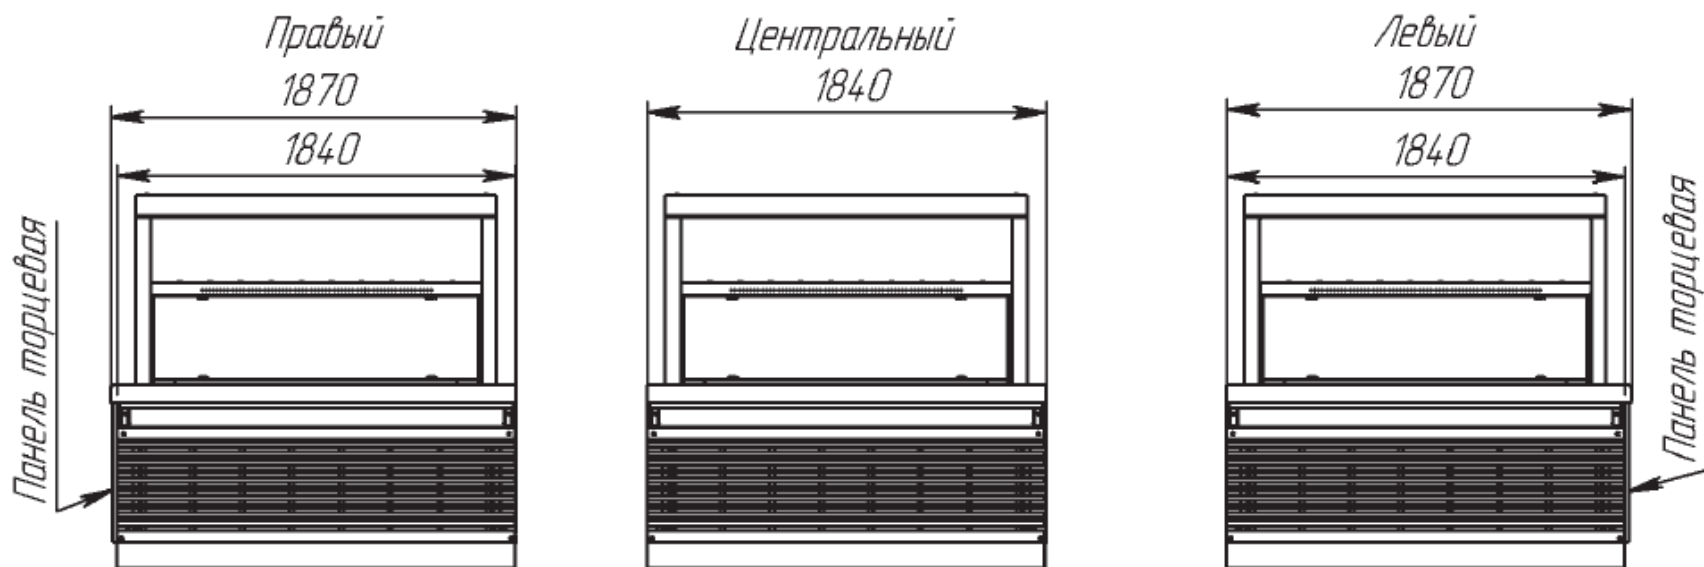

СП	Стойка для приборов
ХВ-1200	Холодильная витрина 1200, 1500 [мм]
ОС-1500	Охлаждающий стол 900, 1200, 1500 [мм]
ОП-1500	Охлаждаемая поверхность 900, 1200, 1500 [мм]
М1.2	Мармит 1-х блюд 2-х конфорочный 1370 [мм]
М1.3С	Мармит 1-х блюд под 3-и электросупницы 1370 [мм]
М2-1500	Мармит 2-х блюд паровой 900, 1200, 1500 [мм]
НС-940	Нейтральный стол 940, 1240, 1370, 1540, 1670, 1840 [мм]
КСП	Кассовый стол с подлокотником 1370 [мм]
ПМВШ	Поворотный модуль внешний
ПМВН	Поворотный модуль внутренний
МПТ	Модуль для подогрева тарелок

Расшифровка маркировки модулей

методология комплектования линии раздачи
позиционирование модулей со стороны обслуживающего персонала

методология комплектования линии раздачи

Вид со стороны посетителей

Стойка для приборов СП-774-940-02

методология комплектования линии раздачи

РЕГАТА - СТОЙКА ДЛЯ ПРИБОРОВ СП-774-940-02		ЛЕВАЯ ЗАМЫКАЮЩАЯ			
(СО СТОРОНЫ ОБСЛУЖИВАЮЩЕГО ПЕРСОНАЛА)					
Модуль	✓	Регата - стойка для приборов СП-774-940-02			
Тумба	✓	Регата - тумба-подставка ТП-МПХ- 940-02			
Направляющая	⊗	Регата - направляющая для подносов НП- 940-02			
	✓	Регата - направляющая для хранения подносов НХП-940-02			
Столешница	✓	Столешница для МПХ Регата02 970х900 левая (дерево)			
	⊗	Столешница для МПХ Регата02 970х900 левая (ДСП)			
	⊗	Столешница для МПХ Регата02 970х900 левая (иск. камень)			
Панель передняя	✓	Панель передняя решетка Регата02 940х530 (дерево)			
	⊗	Панель передняя Регата02 940х530 (ДСП)			
	⊗	Панель передняя Регата02 940х530 (СКИНАЛИ) левая + Комплект поддержки 940х530 (СКИНАЛИ)			
Панель торцевая	✓	Панель торцевая Регата02 788х644 (дерево)			
	⊗	Панель торцевая Регата02 788х644 (ДСП)			
	⊗	Панель торцевая Регата02 (СКИНАЛИ)			
	⊗	Панель торцевая Регата02 788х644 (нерж.)			
Подсветка	✓	Регата02 - Комплект светильников КСВ- 940-02			