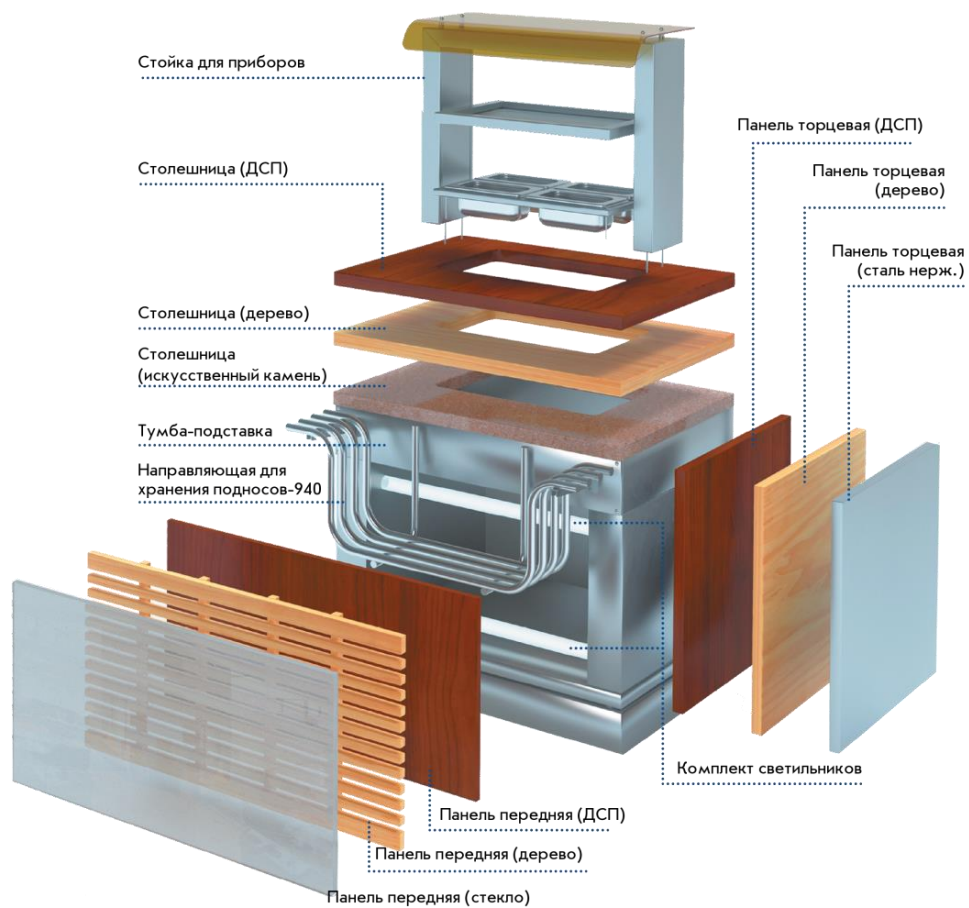

СП	Стойка для приборов
ХВ-1200	Холодильная витрина 1200, 1500 [мм]
ОС-1500	Охлаждающий стол 900, 1200, 1500 [мм]
ОП-1500	Охлаждаемая поверхность 900, 1200, 1500 [мм]
М1.2	Мармит 1-х блюд 2-х конфорочный 1370 [мм]
М1.3С	Мармит 1-х блюд под 3-и электросупницы 1370 [мм]
М2-1500	Мармит 2-х блюд паровой 900, 1200, 1500 [мм]
НС-940	Нейтральный стол 940, 1240, 1370, 1540, 1670, 1840 [мм]
КСП	Кассовый стол с подлокотником 1370 [мм]
ПМВШ	Поворотный модуль внешний
ПМВН	Поворотный модуль внутренний
МПТ	Модуль для подогрева тарелок

Расшифровка маркировки модулей

методология комплектования линии раздачи
позиционирование модулей со стороны обслуживающего персонала

методология комплектования линии раздачи

Вид со стороны посетителей

Стойка для приборов СП-774-940-02

методология комплектования линии раздачи

РЕГАТА - СТОЙКА ДЛЯ ПРИБОРОВ СП-774-940-02		ЛЕВАЯ ЗАМЫКАЮЩАЯ			
(СО СТОРОНЫ ОБСЛУЖИВАЮЩЕГО ПЕРСОНАЛА)					
Модуль	✓	Регата - стойка для приборов СП-774-940-02			
Тумба	✓	Регата - тумба-подставка ТП-МПХ- 940-02			
Направляющая	⊗	Регата - направляющая для подносов НП- 940-02			
	✓	Регата - направляющая для хранения подносов НХП-940-02			
Столешница	✓	Столешница для МПХ Регата02 970х900 левая (дерево)			
	⊗	Столешница для МПХ Регата02 970х900 левая (ДСП)			
	⊗	Столешница для МПХ Регата02 970х900 левая (иск. камень)			
Панель передняя	✓	Панель передняя решетка Регата02 940х530 (дерево)			
	⊗	Панель передняя Регата02 940х530 (ДСП)			
	⊗	Панель передняя Регата02 940х530 (СКИНАЛИ) левая + Комплект поддержки 940х530 (СКИНАЛИ)			
Панель торцевая	✓	Панель торцевая Регата02 788х644 (дерево)			
	⊗	Панель торцевая Регата02 788х644 (ДСП)			
	⊗	Панель торцевая Регата02 (СКИНАЛИ)			
	⊗	Панель торцевая Регата02 788х644 (нерж.)			
Подсветка	✓	Регата02 - Комплект светильников КСВ- 940-02			