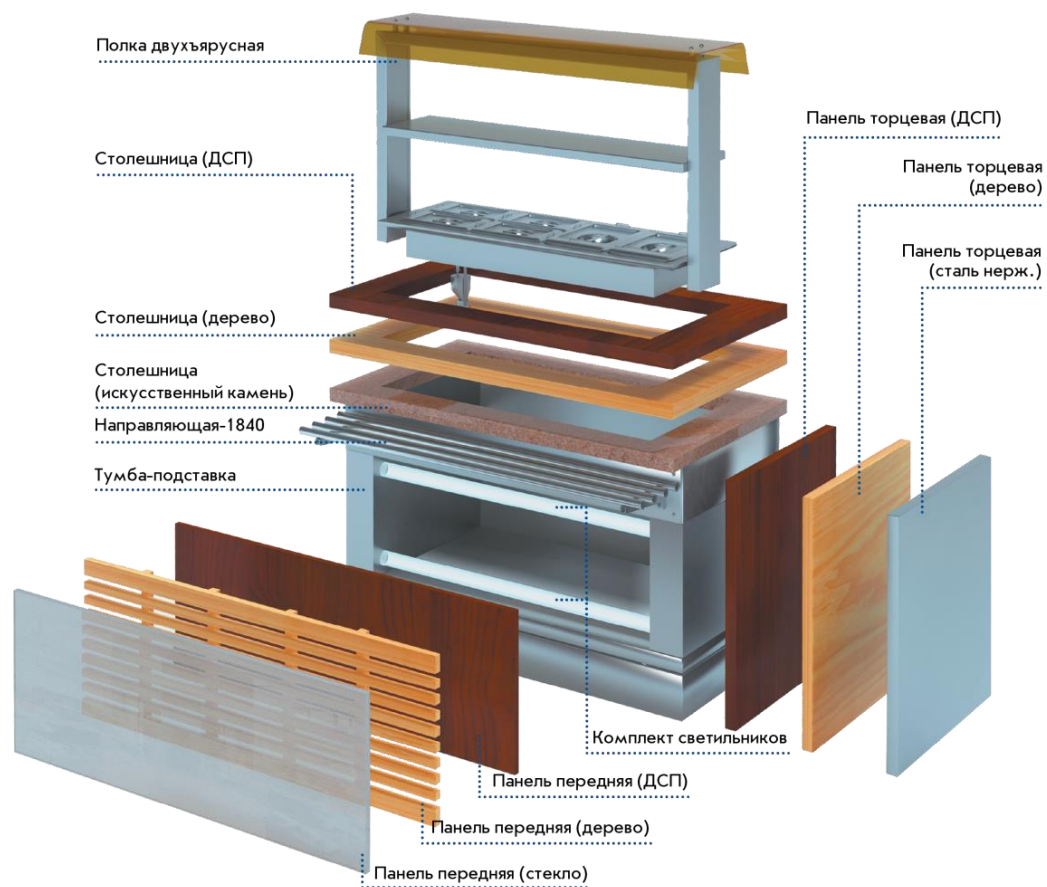

Мармит 2-х блюд М2-1500-1840-02-П