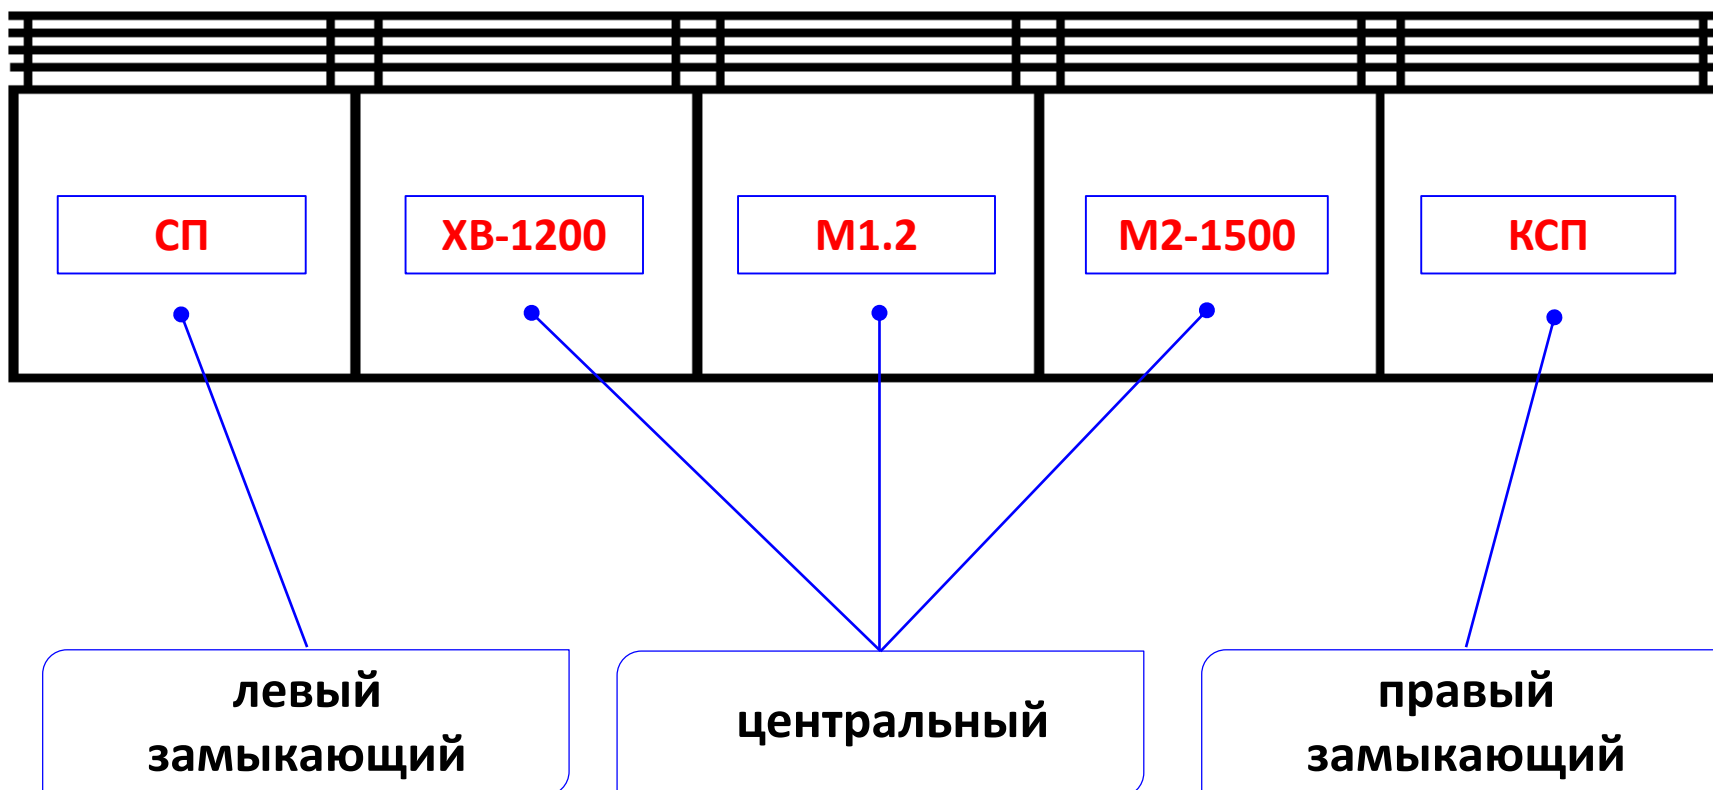

СП	Стойка для приборов
ХВ-1200	Холодильная витрина 1200, 1500 [мм]
ОС-1500	Охлаждающий стол 900, 1200, 1500 [мм]
ОП-1500	Охлаждаемая поверхность 900, 1200, 1500 [мм]
М1.2	Мармит 1-х блюд 2-х конфорочный 1370 [мм]
М1.3С	Мармит 1-х блюд под 3-и электросупницы 1370 [мм]
М2-1500	Мармит 2-х блюд паровой 900, 1200, 1500 [мм]
НС-940	Нейтральный стол 940, 1240, 1370, 1540, 1670, 1840 [мм]
КСП	Кассовый стол с подлокотником 1370 [мм]
ПМВШ	Поворотный модуль внешний
ПМВН	Поворотный модуль внутренний
МПТ	Модуль для подогрева тарелок

Расшифровка маркировки модулей

методология комплектования линии раздачи
позиционирование модулей со стороны обслуживающего персонала

методология комплектования линии раздачи

Вид со стороны посетителей

Стойка для приборов СП-774-940-02

методология комплектования линии раздачи

РЕГАТА - СТОЙКА ДЛЯ ПРИБОРОВ СП-774-940-02		ЛЕВАЯ ЗАМЫКАЮЩАЯ			
(СО СТОРОНЫ ОБСЛУЖИВАЮЩЕГО ПЕРСОНАЛА)					
Модуль	✓	Регата - стойка для приборов СП-774-940-02			
Тумба	✓	Регата - тумба-подставка ТП-МПХ- 940-02			
Направляющая	⊗	Регата - направляющая для подносов НП- 940-02			
	✓	Регата - направляющая для хранения подносов НХП-940-02			
Столешница	✓	Столешница для МПХ Регата02 970х900 левая (дерево)			
	⊗	Столешница для МПХ Регата02 970х900 левая (ДСП)			
	⊗	Столешница для МПХ Регата02 970х900 левая (иск. камень)			
Панель передняя	✓	Панель передняя решетка Регата02 940х530 (дерево)			
	⊗	Панель передняя Регата02 940х530 (ДСП)			
	⊗	Панель передняя Регата02 940х530 (СКИНАЛИ) левая + Комплект поддержки 940х530 (СКИНАЛИ)			
Панель торцевая	✓	Панель торцевая Регата02 788х644 (дерево)			
	⊗	Панель торцевая Регата02 788х644 (ДСП)			
	⊗	Панель торцевая Регата02 (СКИНАЛИ)			
	⊗	Панель торцевая Регата02 788х644 (нерж.)			
Подсветка	✓	Регата02 - Комплект светильников КСВ- 940-02			