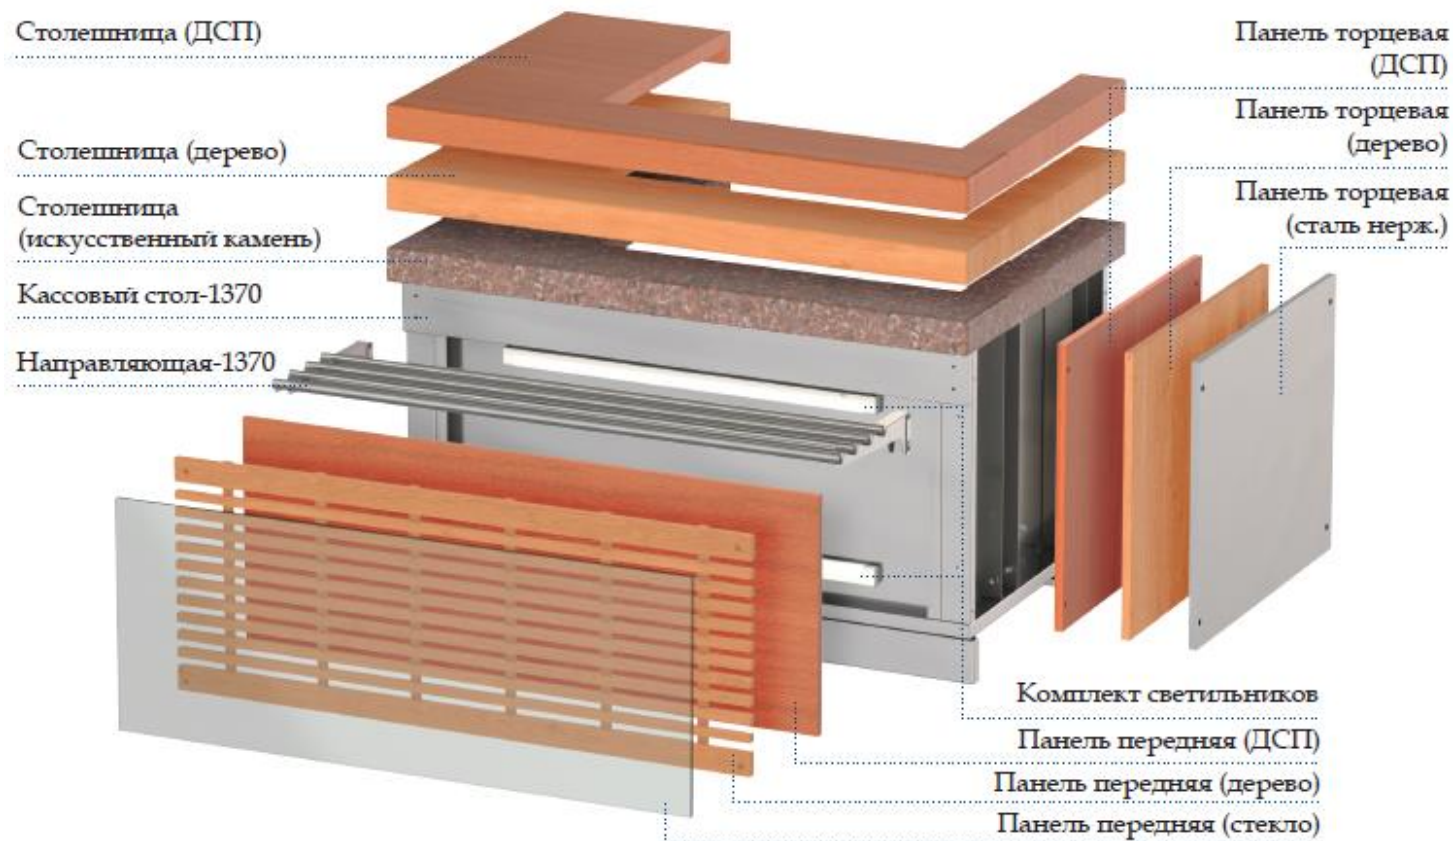

Кассовый стол с подлокотником КСП-1370-02 (левый/правый)