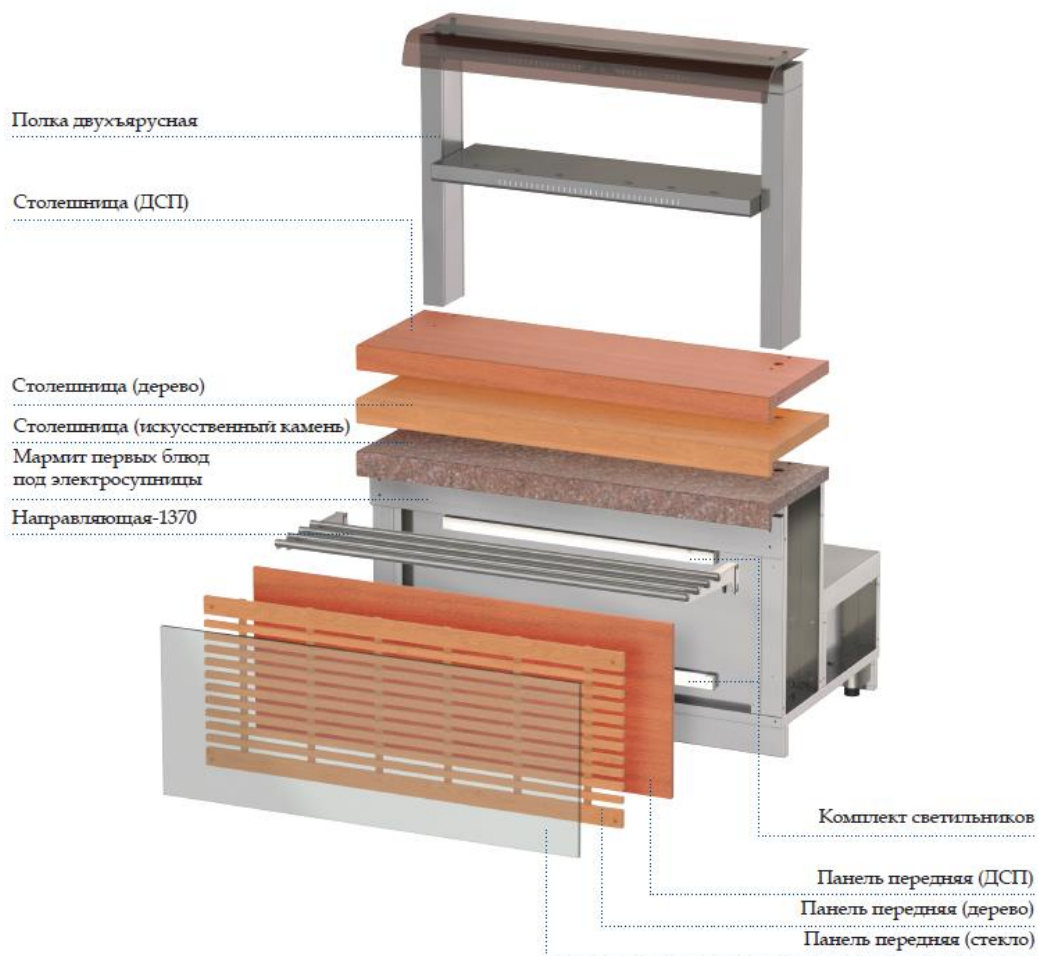

Мармит 1-х блюд 2-х конф. М1.2-1370-02