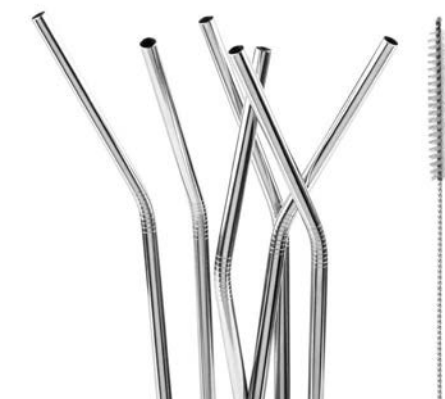

7620

BARMAN KIT LONDON.
Набор бармана Лондон.
399
396
398
397
1415

7610

BARMAN KIT PARIS.
Набор бармана Париж.
399
396
397
398
148
169
394

1640s6

240 mm

SET 6 CANNUCCE ACCIAIO CON SPAZZOLINO.
Set 6 stainless steel straws with brush
Набор из 6 стальных соломинок + щетка