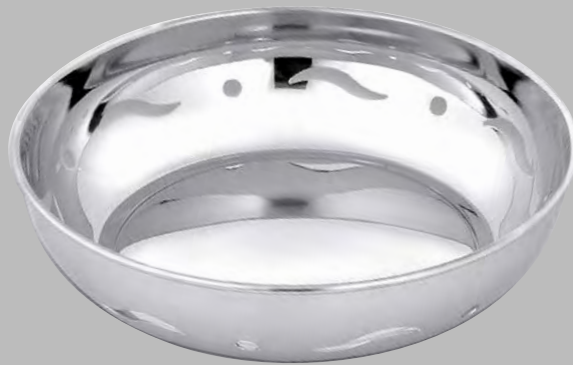

CESTINO PANE DORICO OVALE.

Oval bread basket.

Хлебница овальная DORICO.

1400

Ø 22 cm

CESTINO PANE.
Bread basket.

Корзина круглая перфорированная.

3500