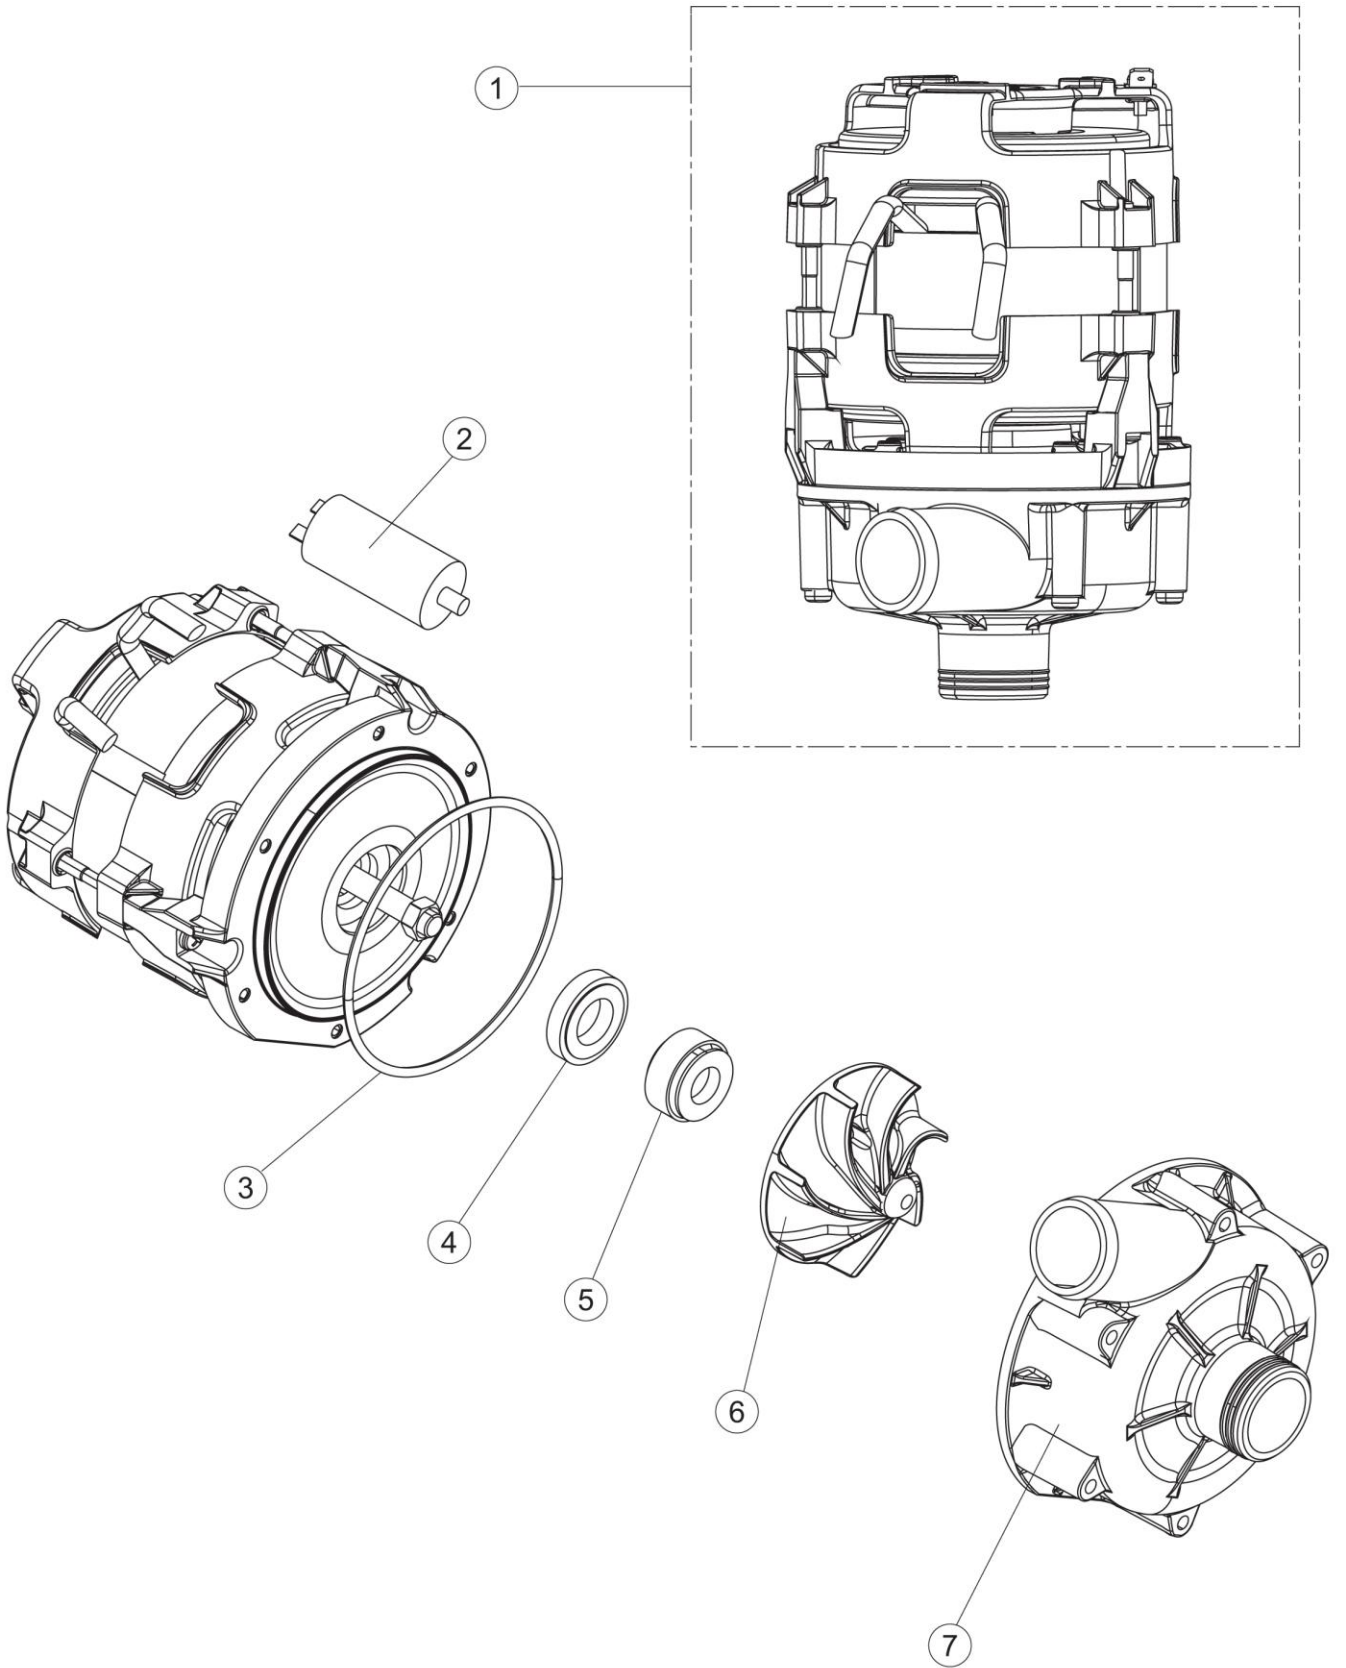

(*) Recommended spare part.

Page	Spare part position	Spare part code no.	Old code number	Description	U.m.
1	1	004324		COVER	NR
1	2	022166		NOT IN PRICE-LIST	
1	3	307005	REB307005	ROD OF TOP DOOR-STOP BAR	NR
1	4	028078	REB028078	DOOR SHOULDER PLATE FOR GLASSWASHER	NR
1	5	311009	REB311009	RIGHT DOOR HINGE FOR GLASSWASHERS	NR
1	6	311008	REB311008	RIGHT DOOR HINGE FOR GLASSWASHERS	NR
1	7	325034	REB325034	PIVOT	NR
1	8	437057	REB437057	DOOR GASKET FOR GLASSWASHER	NR
1	9	449036	REB449036	DOOR LOCK SPRING FOR GLASSWASHERS	NR
1	10	329012	REB329012	DOOR LOCK FOR GLASSWASHERS	NR
1	11	029806		COMPLETE DOOR LA350 CD CPL.	NR
1	12	480153		PLUG	NR
1	13	035126		NOT IN PRICE-LIST	
1	14	012351		FRONT PANEL LA350	NR
1	15	461031		HEXAGONAL FOOT FOR GLASSWASHER	NR
1	16	459006	REB459006	CHOCK D INT 9 EST 16	NR
1	17	030203		NOT IN PRICE-LIST	
1	18	480084		PLUG	NR
1	20	459022		CABLEHOSE	NR
2	1	211017		FLAT CABLE	NR
2	2	74904		CONTROL KEYBOARD	NR
2	3	417119		NUT	NR
2	4	419036		INTERFACE BOARD DISTANCE KEEPERS	NR
2	5	026839		CONTROL ADHESIVE INTERFACE ISYTECH 33-10	NR
2	6	224031		PRESSURE SWITCH	NR
2	7	220010	REB220010	TERMINAL BLOCK	NR
2	8	437019	REB437019	PACKING FOR AIR TRAP OF PRESSURE SWITCH	NR
2	9	107017		AIR TRAP for pressure switch	NR
2	10	143235		PIPE	MT
2	11	456020	REB456020	O-ring	NR
2	12	468029	REB468029	AIR TRAP CONNECTION OF PRESSURE SWITCH	NR
2	13	459005	REB459005	CABLE-RETAINER	NR