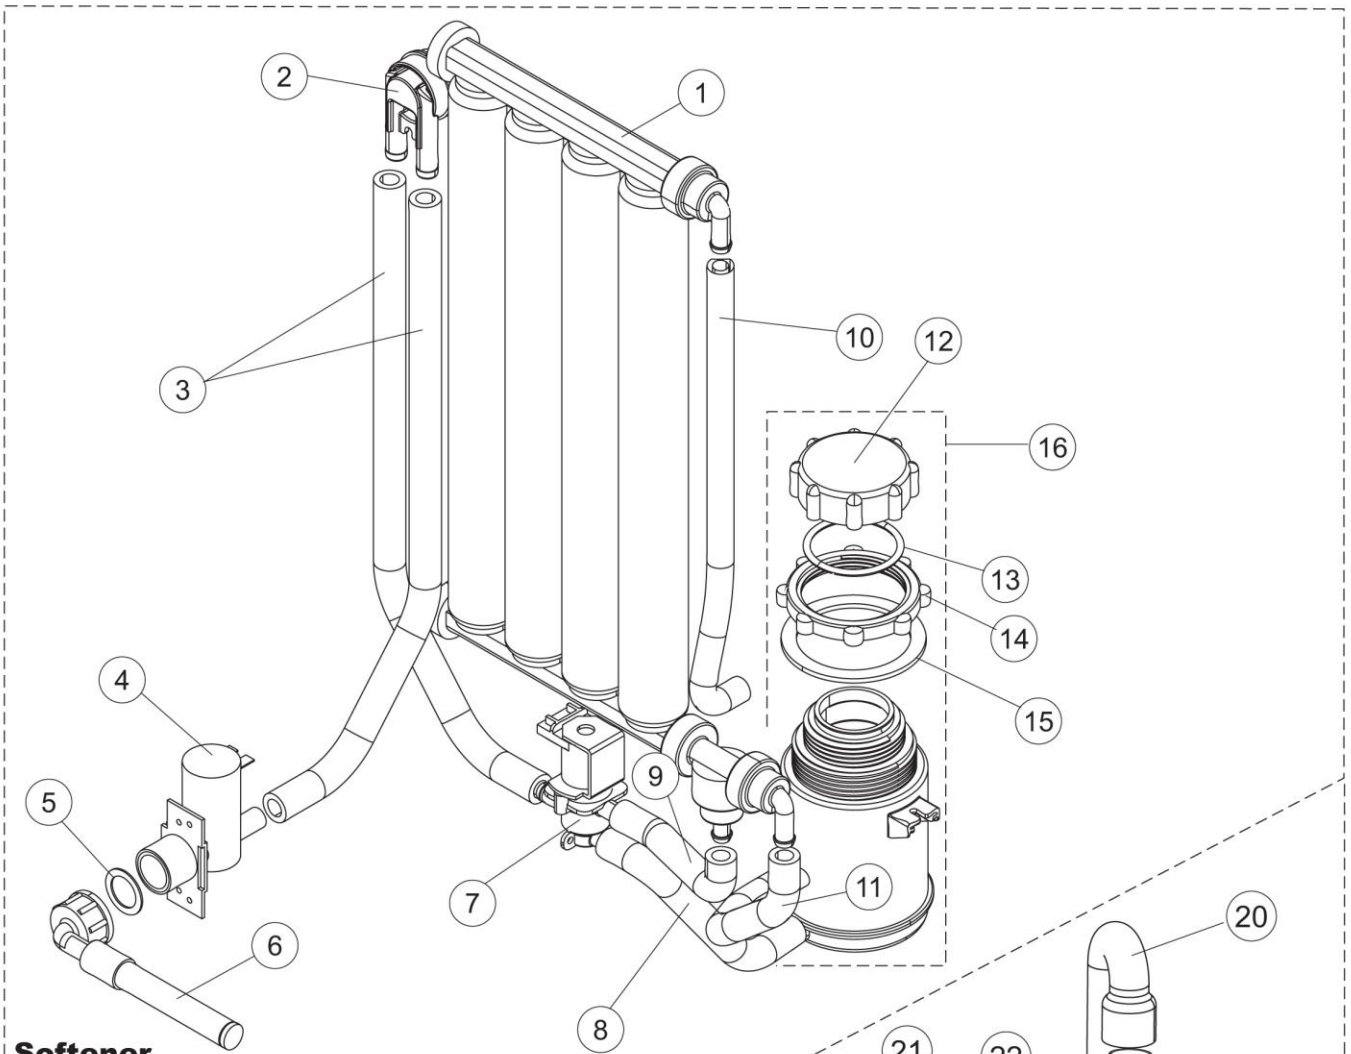

**Softener
Addolcitore**