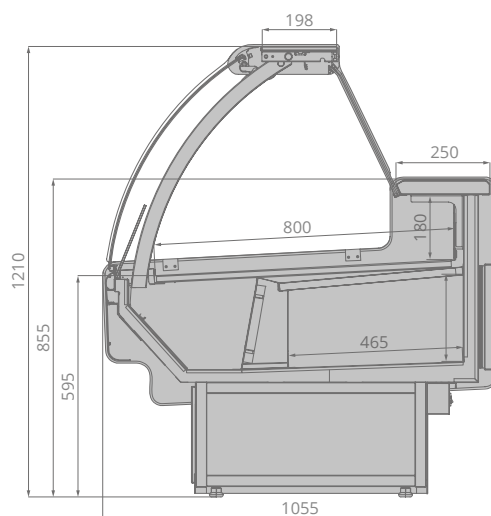

AURORA SLIM

Превосходная обзорность и увеличенная загрузка

Стильный открытый дизайн.
Превосходная обзорность. Светодиодная подсветка внутреннего объема.
Внутреннее оформление из нержавеющей стали.

Комфорт в эксплуатации

Фронтальные стекла на гидролифтах.
Технология Easy Change.
Высококачественные и удобные в обслуживании материалы.
Инновационная система циркуляции воздуха.

	$\pm$ C°	mm	mm	mm	mm	m³	m³	mm	kW	kW/24h
Aurora Slim 125	+1...+10	1250	1055	1210	1330	1	0,15	800	0,61	1,06
Aurora Slim 190	+1...+10	1875	1055	1210	1955	1,5	0,23	800	1,02	1,97
Aurora Slim 250	+1...+10	2500	1055	1210	2580	2	0,3	800	1,2	2,11
Aurora Slim 320	+1...+10	3125	1055	1210	3205	2,5	0,38	800	1,42	3,17
Aurora Slim 375	+1...+10	3750	1055	1210	3830	3	0,45	800	1,92	3,94
Aurora Slim OY 90	+1...+10	1780	1075	1210	1860	0,9	0,13	800	0,51	0,98
Aurora Slim 3Y 90	+1...+10	2420	1075	1210	2500	0,9	0,13	800	0,51	0,98

Компания Brandford™ оставляет за собой право вносить изменения в технические характеристики и дизайн продукции без предварительного уведомления.

BRANDFORD

www.brandford.ru

Офис продаж

Москва, 115230, Варшавское шоссе,
дом 47, корпус 4 (11 этаж)
Тел.: +7(495) 234 98 75, 8(800) 333 98 75

Завод

Кострома, 156019,
улица Петра Щербины, дом 23
Тел.: (4942) 41 12 91, 41 12 81