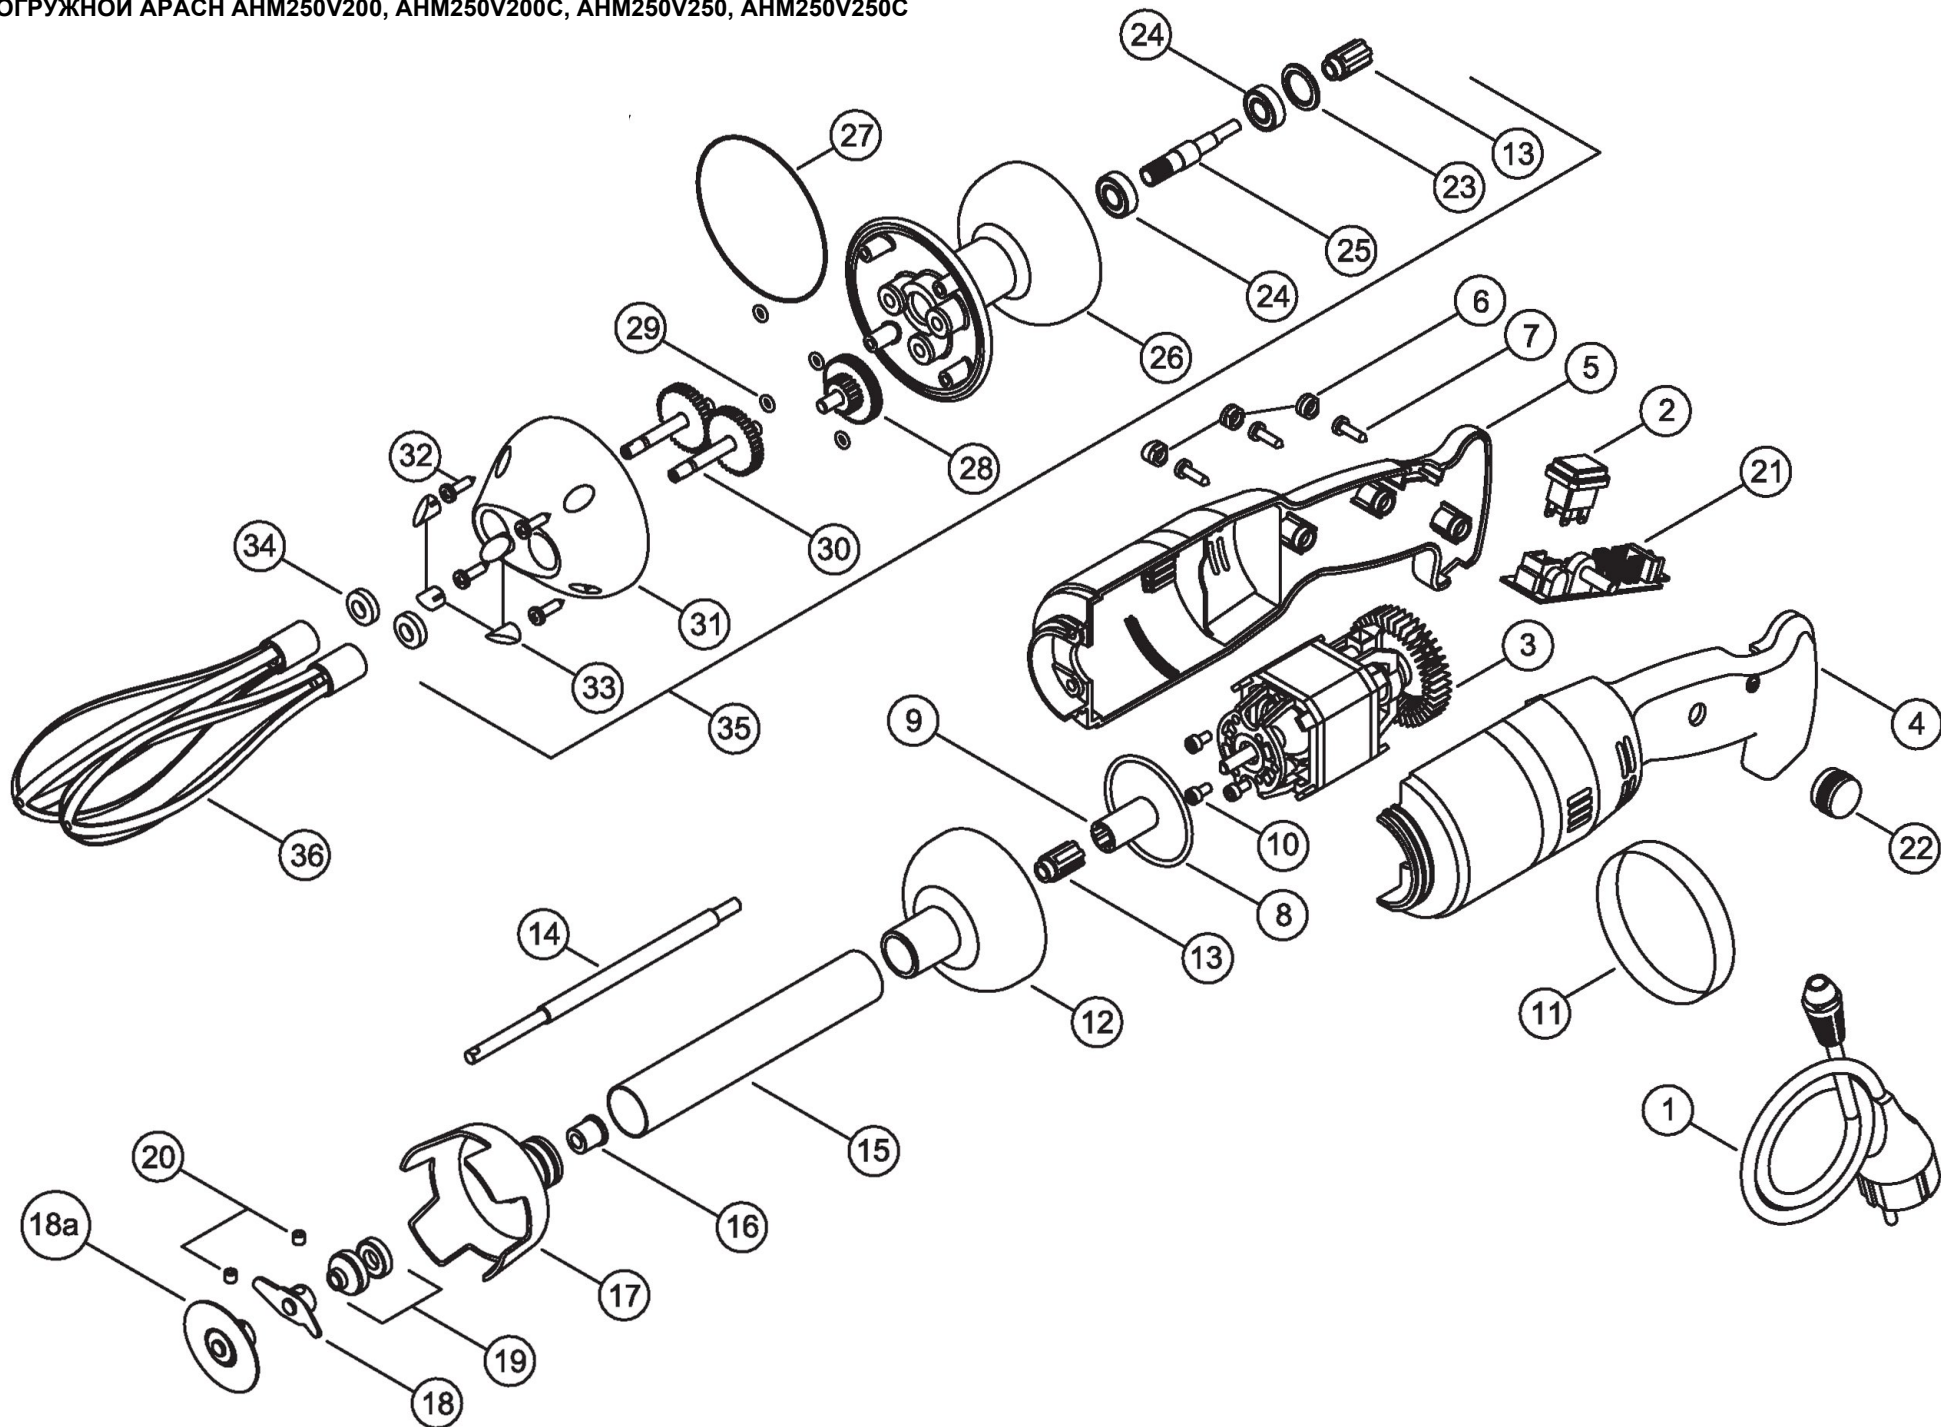

МИКСЕР ПОГРУЖНОЙ АРАСН АНМ250V200, АНМ250V200С, АНМ250V250, АНМ250V250С

| N. | Denominazione | Codice |
|-----------|--------------------------------------|---------------|
| 1 | CAVO ALIMENT.COMPLETO V.230/50-60Hz | F2780 |
| | CAVO ALIMENT.COMPLETO V.110/60Hz | F2850 |
| 2 | PULSANTE CON COPERTURA | F2479 |
| 3 | MOTORE 250 WATT V.230/50-60Hz | F2480 |
| | MOTORE 250 WATT V.110/60Hz | F2849 |
| | COPPIA SPAZZOLE x MIXER 250 Watt | F2942 |
| 4 | IMPUGNATURA LATO SINISTRO 250VV | F2846 |
| 5 | IMPUGNATURA LATO DESTRO | F2482 |
| 6 | KIT composto di 3 TAPPI x SEMIGUSCIO | F2483 |
| 7 | VITE 4x15 AUTOFILETTANTE (n.3 pz.) | F2407 |
| 8 | ANELLO OR 3206 PER MOTORE | F2484 |
| 9 | GIUNTO MINI FEMMINA | F2485 |
| 10 | VITE FISSAGGIO MOTORE (n.3 pz.) | F2486 |
| 11 | ADESIVO MIXER 250 VV | F2852 |
| 12 | CALOTTA | F2488 |
| 13 | GIUNTO MINI MASCHIO | F2489 |
| 14 | ALBERINO INOX 8mm L.150mm | F2490 |
| | ALBERINO INOX 8mm L.200mm | F2491 |
| 15 | TUBO INOX 25x1 L.150mm | F2492 |
| | TUBO INOX 25x1 L.200mm | F2493 |
| 16 | BRONZINA 6.12.14.13 | F2494 |
| 17 | CAMPANA MINI INOX | F2495 |
| 18 | COLTELLO INOX | F2497 |
| 18a | DISCO EMULSIONATORE | F2962 |
| 19 | TENUTA MECCANICA DA 6mm | F2496 |
| 20 | GRANO M5x6 INOX | F2457 |
| 21 | SCHEDA POTENZA SRS "VV" V.230/50Hz | F2847 |
| | SCHEDA POTENZA SRS "VV" V.230/60Hz | F2863 |
| | SCHEDA POTENZA SRS "VV" V.110/50Hz | F3200 |
| | SCHEDA POTENZA SRS "VV" V.110/60Hz | F2851 |
| 22 | MANOPOLA VARIATORE VELOCITA' | F2848 |
| 23 | ANELLO FERMACUSCINETTO DA 22mm | F2949 |
| 24 | CUSCINETTO 699 2RS (n.2 pz.) | F2950 |
| 25 | ALBERINO CON INGRANAGGIO | F2951 |
| 26 | COPERCHIO SCATOLA RIDUTTORE | F2952 |
| 27 | ANELLO OR 82,28x1,78 | F2953 |
| 28 | INGRANAGGIO DOPPIO CON PERNO | F2954 |
| 29 | ANELLO OR 4x2 (n.4 pz.) | F2472 |
| 30 | COPPIA DI INGRANAGGI C/ALBERO | F2955 |
| 31 | SCATOLA RIDUTTORE | F2956 |
| 32 | VITE 4,2x16 (n.4 pz.) | F2957 |
| 33 | KIT COMPOSTO di 4 TAPPI x FRUSTE | F2958 |
| 34 | PARAOILIO 6x16x5 (n.2 pz.) | F2959 |
| 35 | GRUPPO RIDUTTORE | F2960 |
| 36 | FRUSTA (n.2 pz.) | F2961 |