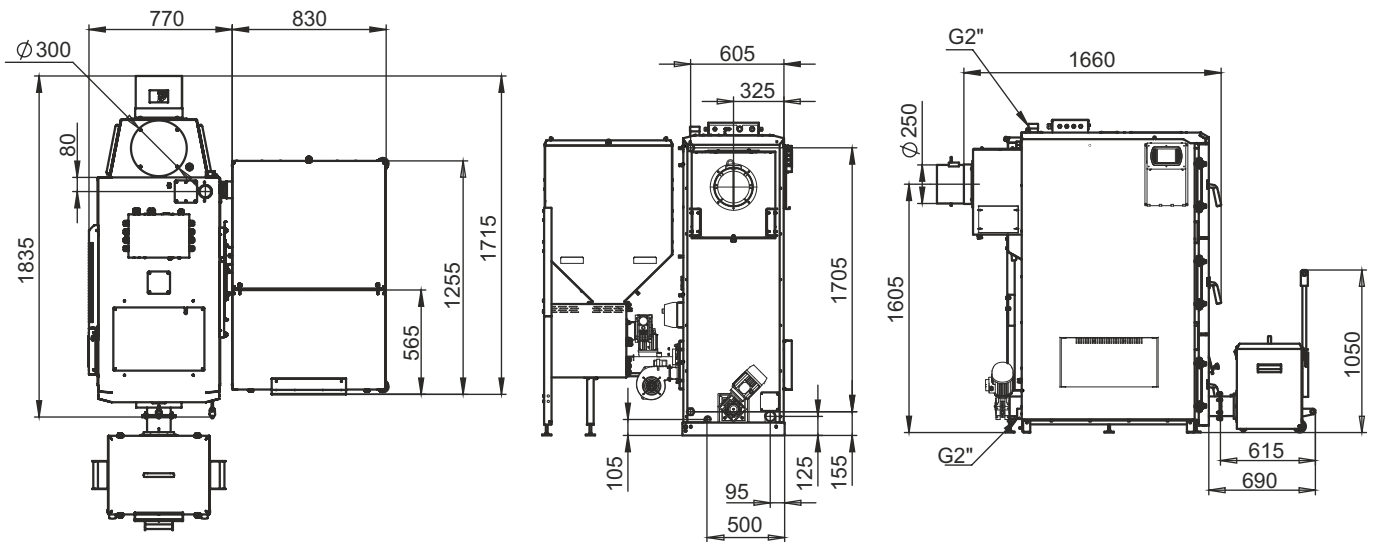

# Монтажные размеры котлов Stahanov

**Stahanov 16-26**

**Stahanov - 35,45**

# Монтажные размеры котлов Stahanov

Stahanov - 65

Stahanov - 85

# Монтажные размеры котлов Stahanov

Stahanov - 105

Stahanov- 135