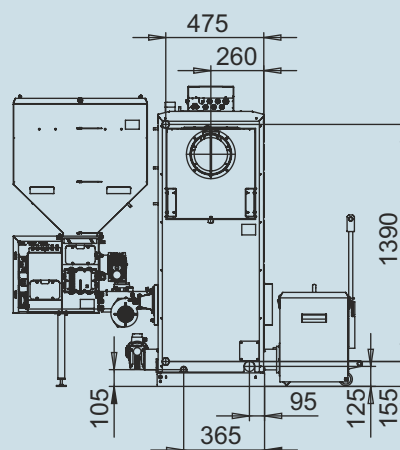

# Монтажные размеры котлов Stahanov

**Stahanov 16-26**

**Stahanov - 35,45**

# Монтажные размеры котлов Stahanov

Stahanov - 65

Stahanov - 85

# Монтажные размеры котлов Stahanov

Stahanov - 105

Stahanov- 135