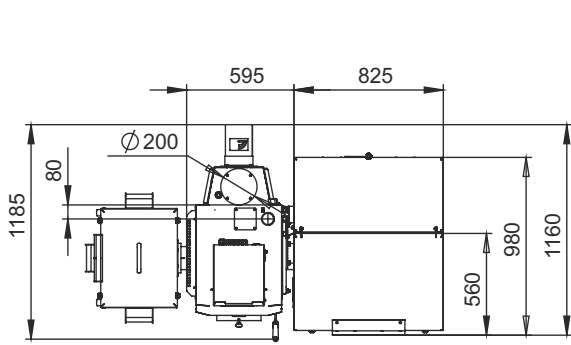

# Монтажные размеры котлов Stahanov

**Stahanov 16-26**

**Stahanov - 35,45**

# Монтажные размеры котлов Stahanov

Stahanov - 65

Stahanov - 85

# Монтажные размеры котлов Stahanov

Stahanov - 105

Stahanov- 135