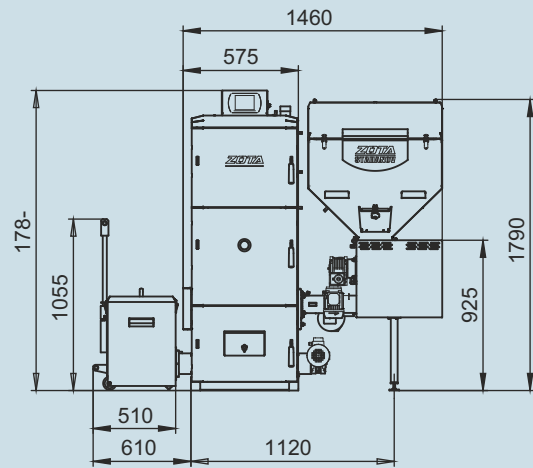

# Монтажные размеры котлов Stahanov

**Stahanov 16-26**

**Stahanov - 35,45**

# Монтажные размеры котлов Stahanov

Stahanov - 65

Stahanov - 85

# Монтажные размеры котлов Stahanov

Stahanov - 105

Stahanov- 135