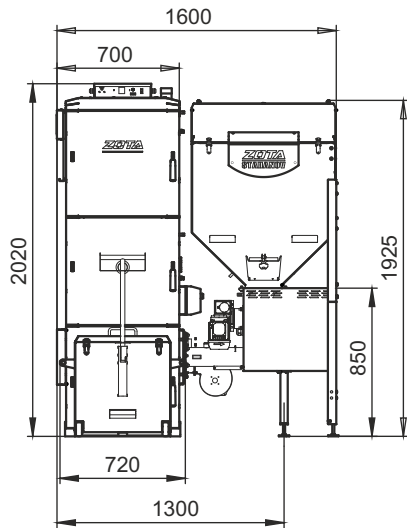

# Монтажные размеры котлов Stahanov

**Stahanov 16-26**

**Stahanov - 35,45**

# Монтажные размеры котлов Stahanov

Stahanov - 65

Stahanov - 85

# Монтажные размеры котлов Stahanov

Stahanov - 105

Stahanov- 135