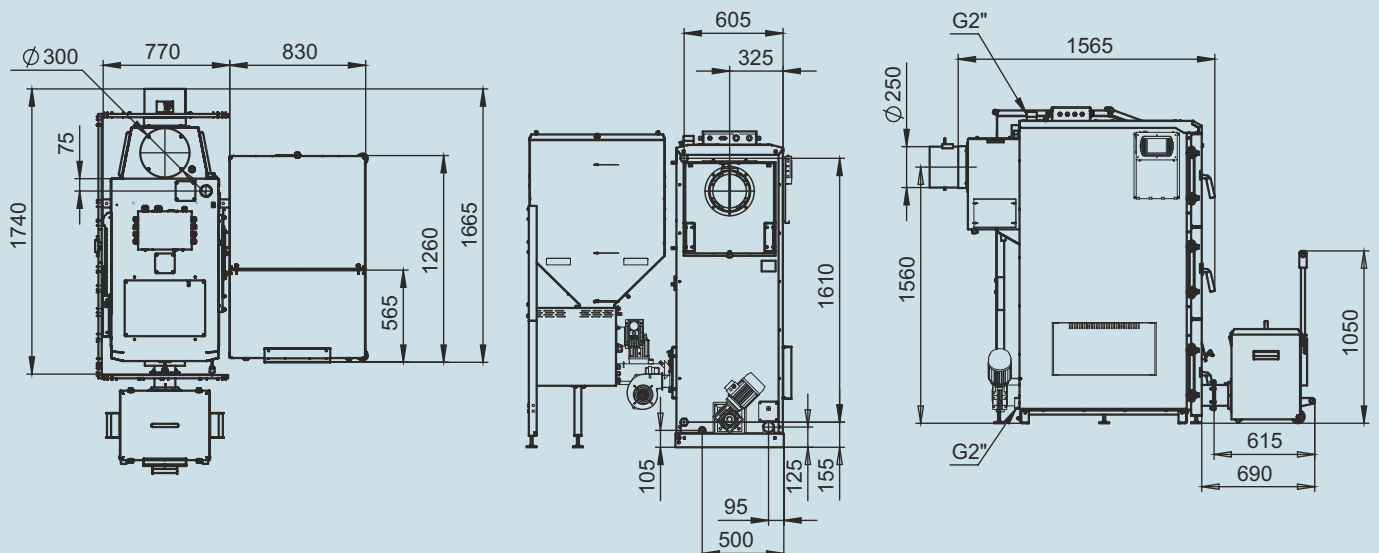

# Монтажные размеры котлов Stahanov

**Stahanov 16-26**

**Stahanov - 35,45**

# Монтажные размеры котлов Stahanov

Stahanov - 65

Stahanov - 85

# Монтажные размеры котлов Stahanov

Stahanov - 105

Stahanov- 135