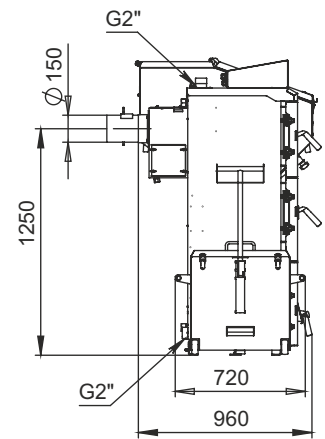

# Монтажные размеры котлов Stahanov

**Stahanov 16-26**

**Stahanov - 35,45**

# Монтажные размеры котлов Stahanov

Stahanov - 65

Stahanov - 85

# Монтажные размеры котлов Stahanov

Stahanov - 105

Stahanov- 135