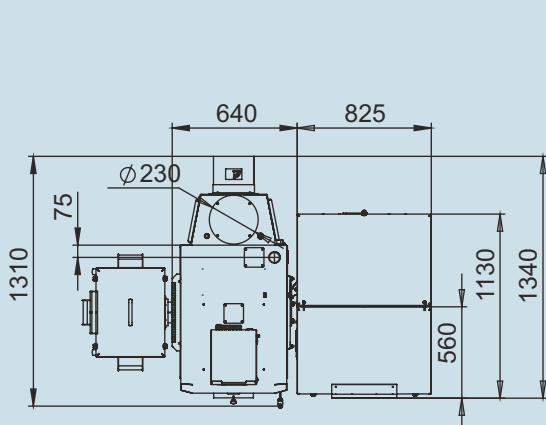

# Монтажные размеры котлов Stahanov

**Stahanov 16-26**

**Stahanov - 35,45**

# Монтажные размеры котлов Stahanov

Stahanov - 65

Stahanov - 85

# Монтажные размеры котлов Stahanov

Stahanov - 105

Stahanov- 135