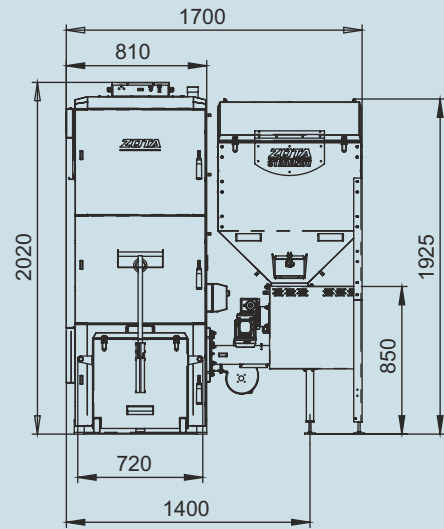

# Монтажные размеры котлов Stahanov

**Stahanov 16-26**

**Stahanov - 35,45**

# Монтажные размеры котлов Stahanov

Stahanov - 65

Stahanov - 85

# Монтажные размеры котлов Stahanov

Stahanov - 105

Stahanov- 135