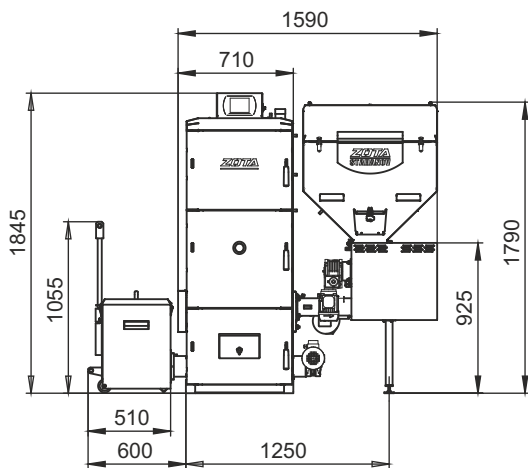

# Монтажные размеры котлов Stahanov

**Stahanov 16-26**

**Stahanov - 35,45**

# Монтажные размеры котлов Stahanov

Stahanov - 65

Stahanov - 85

# Монтажные размеры котлов Stahanov

Stahanov - 105

Stahanov- 135