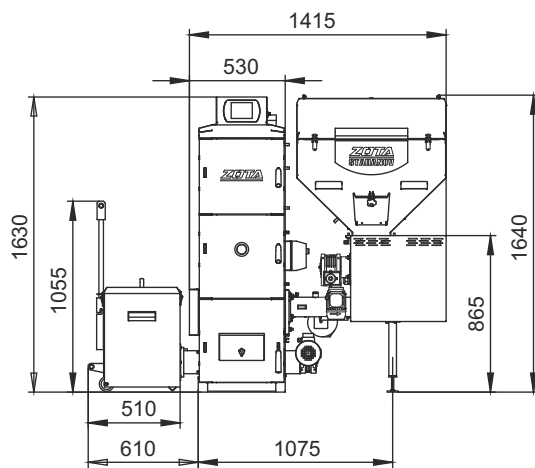

# Монтажные размеры котлов Stahanov

**Stahanov 16-26**

**Stahanov - 35,45**

# Монтажные размеры котлов Stahanov

Stahanov - 65

Stahanov - 85

# Монтажные размеры котлов Stahanov

Stahanov - 105

Stahanov- 135