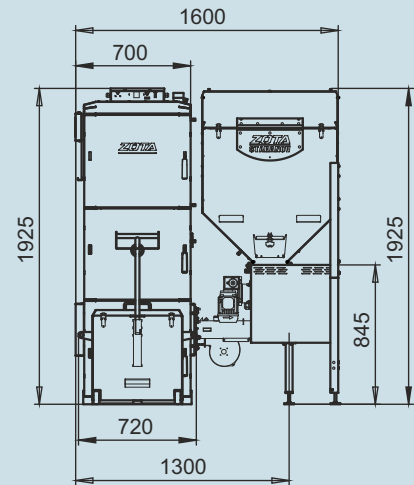

# Монтажные размеры котлов Stahanov

**Stahanov 16-26**

**Stahanov - 35,45**

# Монтажные размеры котлов Stahanov

Stahanov - 65

Stahanov - 85

# Монтажные размеры котлов Stahanov

Stahanov - 105

Stahanov- 135