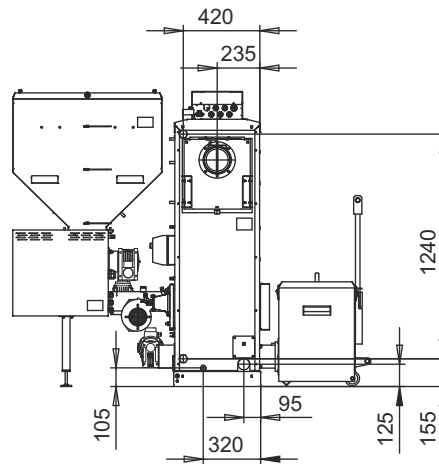

# Монтажные размеры котлов Stahanov

**Stahanov 16-26**

**Stahanov - 35,45**

# Монтажные размеры котлов Stahanov

Stahanov - 65

Stahanov - 85

# Монтажные размеры котлов Stahanov

Stahanov - 105

Stahanov- 135