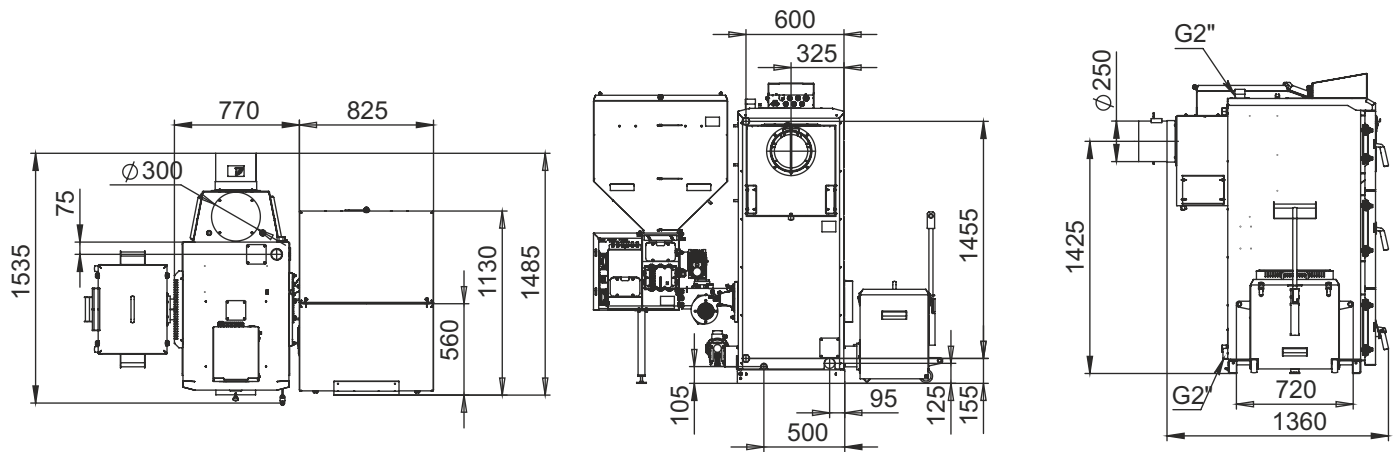

# Монтажные размеры котлов Stahanov

**Stahanov 16-26**

**Stahanov - 35,45**

# Монтажные размеры котлов Stahanov

Stahanov - 65

Stahanov - 85

# Монтажные размеры котлов Stahanov

Stahanov - 105

Stahanov- 135