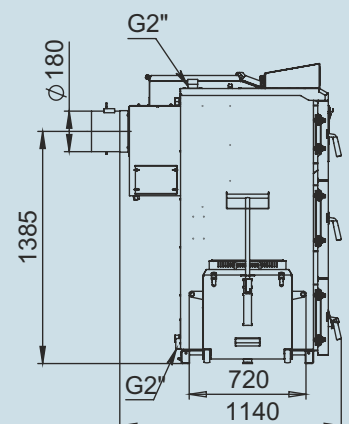

# Монтажные размеры котлов Stahanov

**Stahanov 16-26**

**Stahanov - 35,45**

# Монтажные размеры котлов Stahanov

Stahanov - 65

Stahanov - 85

# Монтажные размеры котлов Stahanov

Stahanov - 105

Stahanov- 135