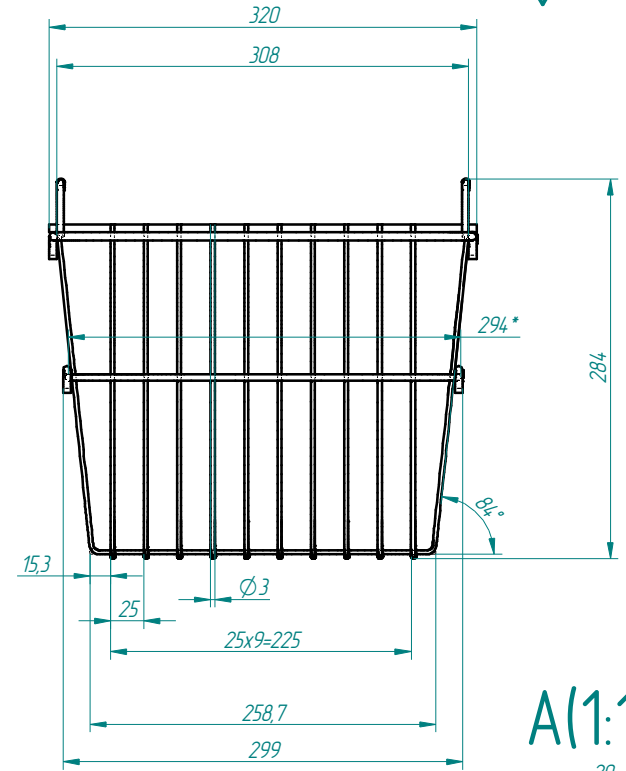

42911000005

√ 6,3 (✓)

Общий вид

- *Размеры для справок.
- H14; h14; $\pm \frac{IT14}{2}$
- Неуказанные внутренние радиусы гибов R 5,0 мм.
- Острые кромки притупить R 0,2 мм.
- Сварка контактная в местах прилегания деталей.
- Покрытие : краска RAL 9016, цвет белый.

429.110.00.00 Б

Изм.	Лист	№ док.м.	Подп.	Дата	Корзина с зацепами для ЛБ	Лит.	Масса	Масштаб
Разраб.	Захаров							1:4
Проб.						Лист: 1	Листов: 1	
Н. контр.					Проволока ГОСТ 3282-74	ЗАО "ОПК" г. Озеры		
Утв.	Калинин							