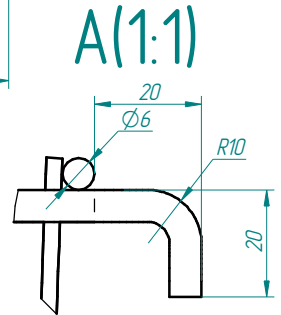

42911000005

√ 6,3 (✓)

Общий вид

- *Размеры для справок.
- H14; h14; $\pm \frac{IT14}{2}$
- Неуказанные внутренние радиусы гибов R 5,0 мм.
- Острые кромки притупить R 0,2 мм.
- Сварка контактная в местах прилегания деталей.
- Покрытие : краска RAL 9016, цвет белый.

429.110.00.00 Б

Изм.	Лист	№ док.м.	Подп.	Дата	Корзина с зацепами для ЛБ	Лит.	Масса	Масштаб
Разраб.	Захаров							1:4
Проб.						Лист: 1	Листов: 1	
Н. контр.					Проволока ГОСТ 3282-74	ЗАО "ОПК" г. Озеры		
Утв.	Калинин							