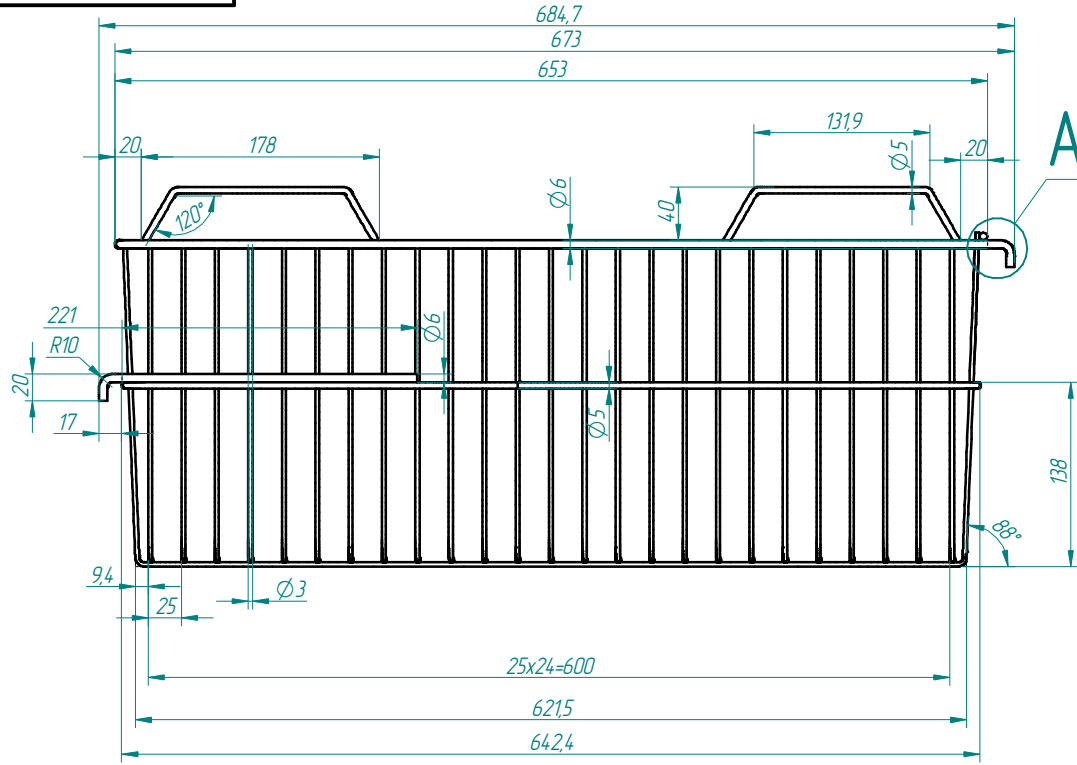

42911000005

√ 6,3 (✓)

Общий вид

- *Размеры для справок.
- H14; h14; $\pm \frac{IT14}{2}$
- Неуказанные внутренние радиусы гибов R 5,0 мм.
- Острые кромки притупить R 0,2 мм.
- Сварка контактная в местах прилегания деталей.
- Покрытие : краска RAL 9016, цвет белый.

429.110.00.00 Б

Изм.	Лист	№ док.м.	Подп.	Дата	Корзина с зацепами для ЛБ	Лит.	Масса	Масштаб
Разраб.	Захаров							1:4
Проб.						Лист: 1	Листов: 1	
Н. контр.					Проволока ГОСТ 3282-74	ЗАО "ОПК" г. Озеры		
Утв.	Калинин							