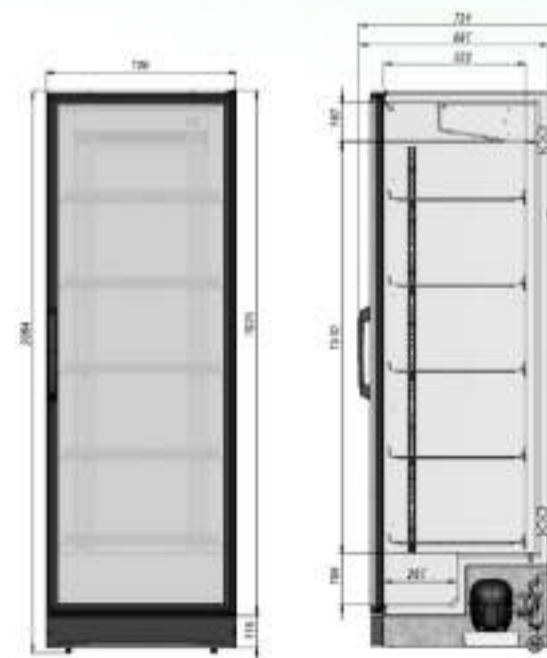

ОСОБЕННОСТИ МОДЕЛИ

📖	Диапазон температур	+2...+8°C
	Полезный объём	602 л
	Занимаемая площадь	0,51 кв.м
	Потребление электроэнергии в сутки (кВт)	5 кВт
✂	Внешние ВхШхГ	2064x700x731 мм
	Упаковка ВхШхГ	2090x710x740 мм
	Вес нетто/брутто	125/132 кг
	Вместимость	351x0,5

- Динамическое охлаждение;
- Автооттайка;
- Степень защиты – IP20;
- 5 решетчатых полок.

*доп. полки и ценникодержатели можно приобрести отдельно