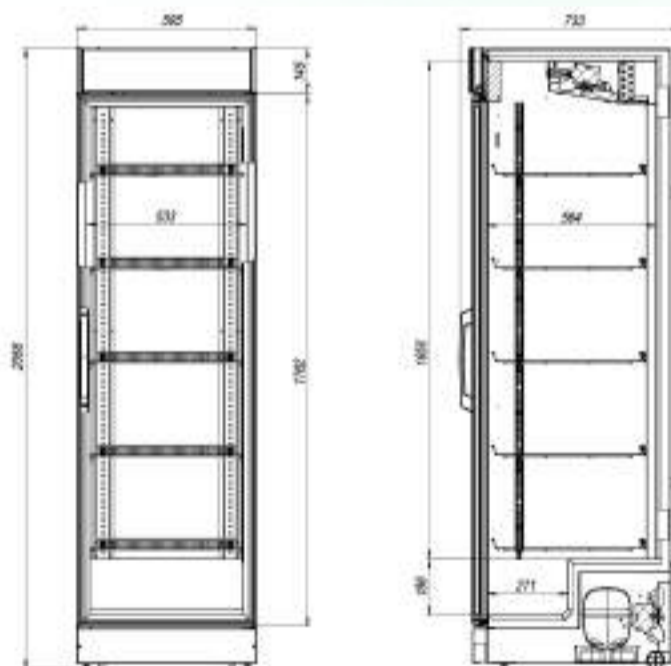

Вместимость

- Динамическое охлаждение;
- Автооттайка;
- Степень защиты – IP20;
- 4 решетчатых полки.

*доп. полки и ценникодержатели можно приобрести отдельно

РАЗМЕРЫ ОКЛЕЙКИ

Боковые стикеры	415x1580 мм
Стикер на стекло	345x145 мм

- Динамическое охлаждение;
- Автооттайка;
- Степень защиты – IP20;
- 5 решетчатых полок.

*доп. полки и ценникодержатели можно приобрести отдельно

РАЗМЕРЫ ОКЛЕЙКИ

Боковые стикеры	595x2020 мм
Стикер на стекло	510x135 мм

- Динамическое охлаждение;
- Автооттайка;
- Степень защиты – IP20;
- 5 решетчатых полок.

*доп. полки и ценникодержатели можно приобрести отдельно

РАЗМЕРЫ ОКЛЕЙКИ

Боковые стикеры	595x2020 мм
Стикер на рекламный блок	560x142 мм