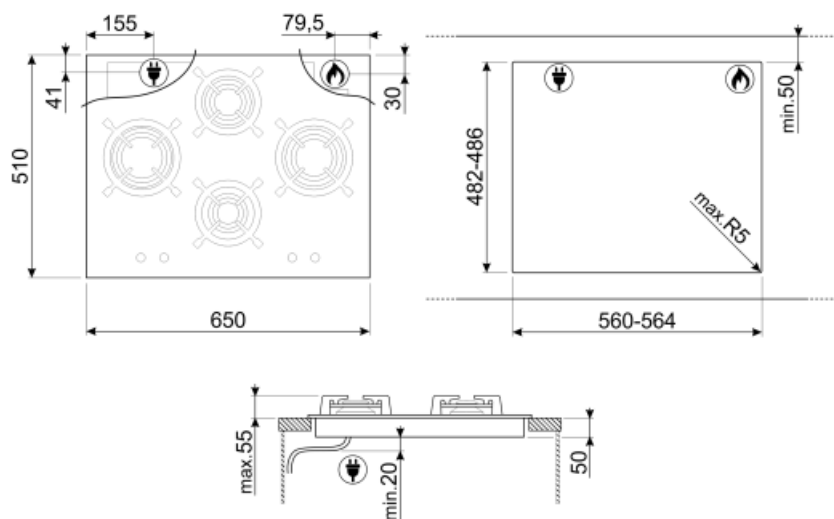

Технические характеристики

Левая - Газ - быстрая - 3.00 кВт

Задняя центральная - Газ - полубыстрая - 1.70 кВт

Фронтальная центральная - Газ - вспомогательная - 1.10 кВт

Правая - Газ - быстрая - 2.60 кВт

Газ-контроль	Да	Автоматический электроподжиг	Да

Электрическое подключение

Номинальная мощность	1 Вт	Частота тока	50/60 Гц
Напряжение	220-240 В	Длина электрического кабеля	120 см
Тип электрического кабеля	Однофазное		

Подключение к газу

Тип газа	G20/ G25 природный газ	Подключение к газу	Коническое
Подключение к газу	Цилиндрическое	Номинальная мощность газа	8400 Вт
Жиклеры для других типов газа в комплекте	G30 GPL сжиженный газ