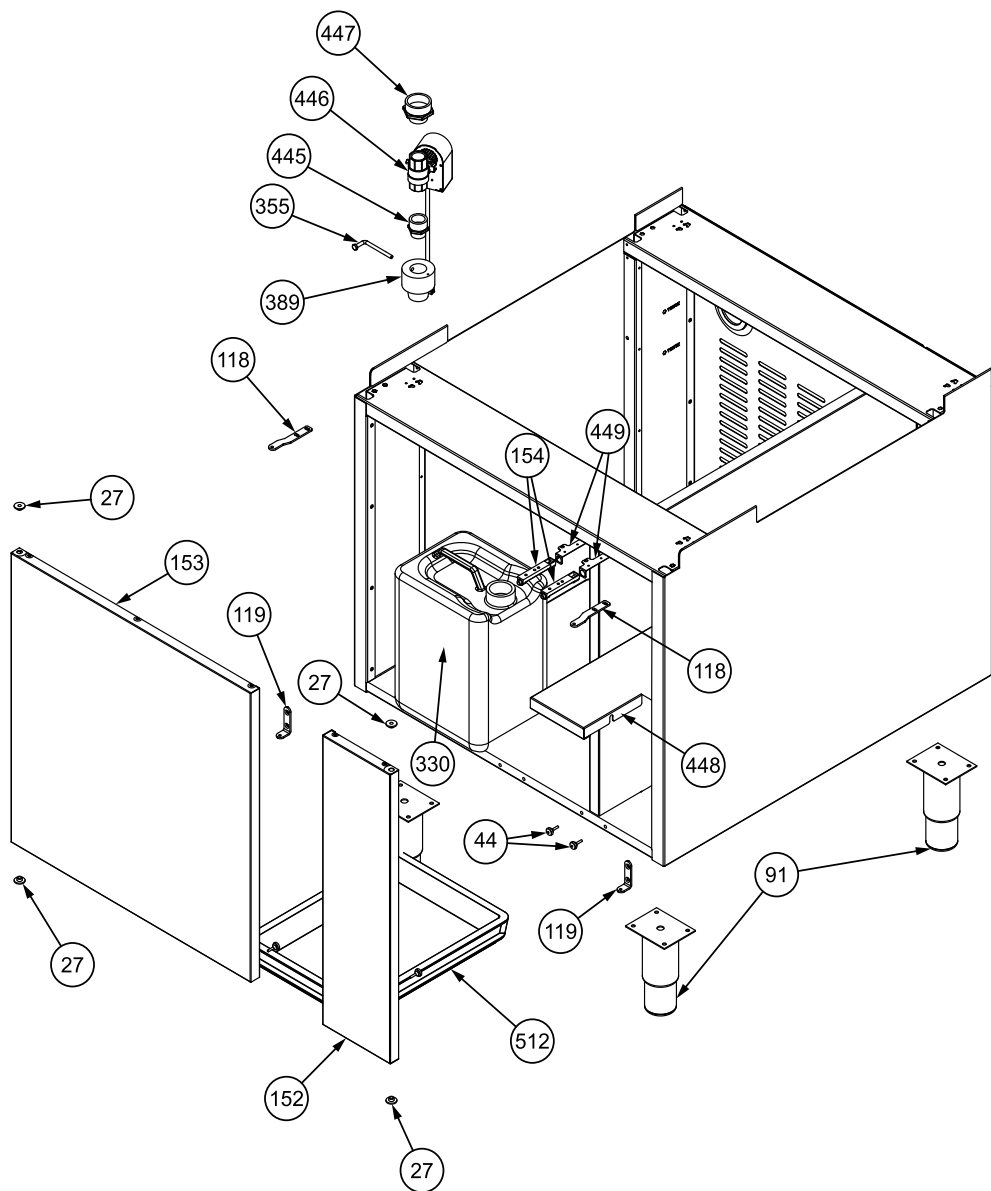

Lista ricambi / Spare parts list

	Parte n° Part n°	Codice / Code	Descrizione / Description
	27	040BOC00001	BOCCOLA CERNIERA / <i>Hinge bushing</i>
→	44	040TAP00015	DISTANZIALE IN GOMMA / <i>Rubber spacer</i>
	91	50PIEAI005	PIEDINI / <i>Feets</i>
	118	10CER00019	CERNIERA SUPERIORE / <i>Top hinge</i>
	119	10CER00016	CERNIERA INFERIORE / <i>Bottom hinge</i>
	152	85PTA00059	PORTA DX / <i>Right door</i>
→	153	85PTA00058	PORTA SX / <i>Left door</i>
	154	50MNG00002	MAGNETE PORTA / <i>Door magnet</i>
	330	040TAN0001	TANICA RACCOLTA GRASSI / <i>Grease collector tank</i>
	355	60CES002	LEVA BLOCCAGGIO / <i>Locking handle</i>
	389	60PERNY011	BOCCHETTONE TANICA / <i>Pipe coupling for tank</i>
	445	40RAC00030	NIPLES / <i>Nipples</i>
	446	50VLV00026	VALVOLA MOTORIZZATA / <i>Motorised valve</i>
	447	40RAC00031	NIPLES / <i>Nipples</i>
→	448	10FIC00031	RIPIANO / <i>Shelf</i>
	449	10PIA00008	SUPPORTO MAGNETE PORTA / <i>Door magnet support</i>
	512	50VRC00001	VASCHETTA RACCOLTA GRASSI / <i>Grease collector pan</i>

*** IL CODICE VARIA A SECONDA DELLA VERSIONE, COMUNICARE NUMERO DI SERIE
PART NUMBER ACCORDING TO UNIT VERSION, PLEASE COMMUNICATE THE SERIAL NUMBER

→ Parti di ricambio consigliate / *Recommended spare parts*