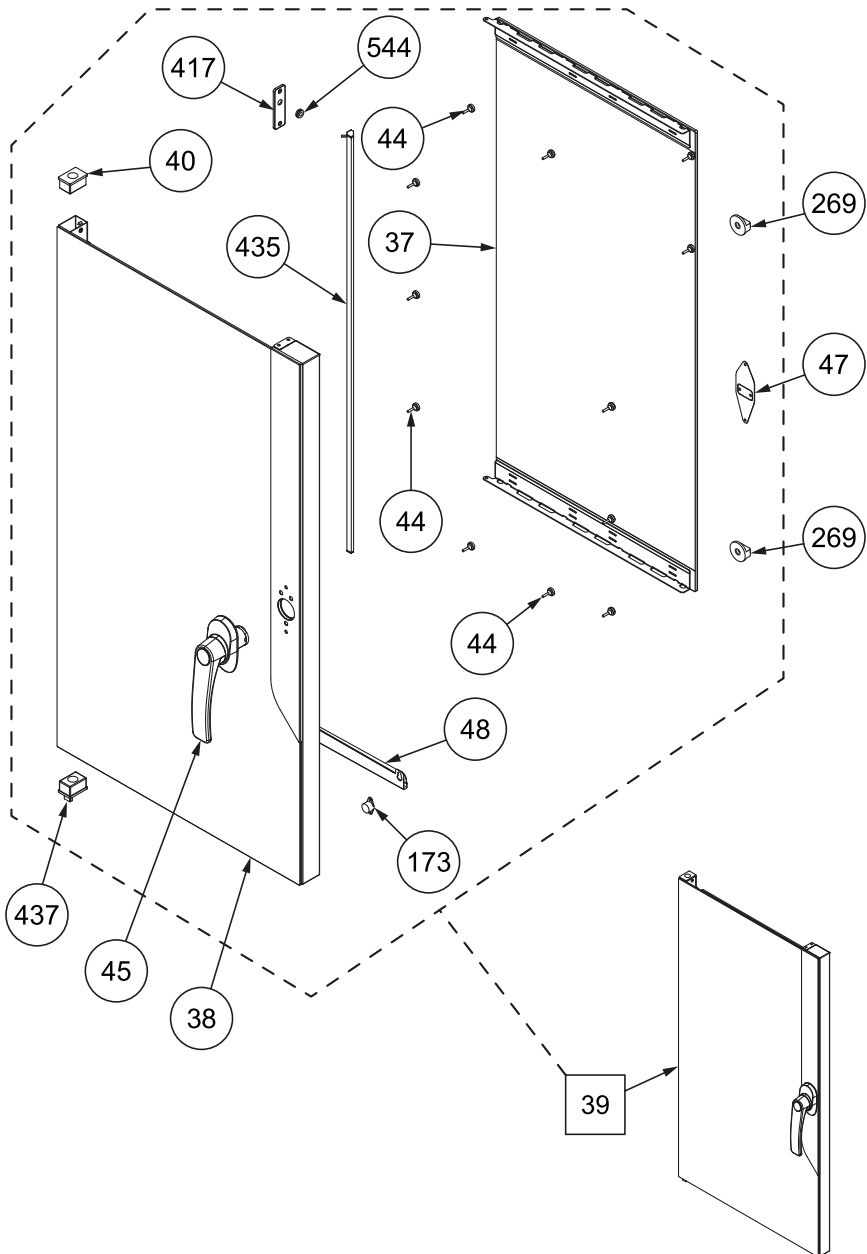

Lista ricambi / Spare parts list

Parte n° Part n°	Codice / Code	Descrizione / Description
09	85CRU00122	CRUSCOTTO / <i>Front panel</i>
→ 10	020PUL0003	PULSANTE ACCENSIONE / <i>Power switch</i>
16	020SCH0010	PANNELLO TFT / <i>TFT panel</i>
25	040SCA00002	SUPPORTO TFT / <i>TFT support</i>
261	040GUA00012	GUARNIZIONE / <i>Gasket</i>

Lista ricambi / Spare parts list

Parte n° Part n°	Codice / Code	Descrizione / Description
79	020MOR0004	MORSETTIERA / <i>Power socket</i>
→ 82	020TEL0003	TELERUTTORI / <i>Contactors</i>
→ 197	020SCH0010	SCHEDA POTENZA / <i>Power board</i>
→ 205	020TRS0001	TRASFORMATORE / <i>Transformer</i>
206	040DIS00003	DISTANZIALE SCHEDA / <i>Power board spacer</i>

Lista ricambi / Spare parts list

Parte n° Part n°	Codice / Code	Descrizione / Description
37	***	VETRO INTERNO / <i>Inner glass</i>
38	***	PORTA ESTERNA / <i>External door</i>
39	***	PORTA COMPLETA / <i>Complete door</i>
40	040TAP00001	TAPPO / <i>Upper door cap</i>
44	040TAP00015	DISTANZIALE IN GOMMA / <i>Rubber spacer</i>
45	60MAGTR003	MANIGLIA PORTA / <i>Door handle</i>
47	10PIAA10SAA012	PIASTRINA TELAIO PORTA / <i>Door frame plate</i>
48	10VAS00052	VASCHETTA RACCOGLI GOCCE / <i>Drops collector tray</i>
173	60MGNSN002	MAGNETE SENSORE PORTA / <i>Door sensor magnet</i>
269	040MAN00010	MANOPOLA BLOCCA VETRO / <i>Glass locking handle</i>
417	40DIS00014	PIASTRINA SENSORE MAGNETICO / <i>Magnetic sensor plate</i>
435	***	BARRA LED / <i>LED light bar</i>
437	040TAP00025	TAPPO INFERIORE PORTA / <i>Bottom door cap</i>
544	040PPC00008	PASSACAVO / <i>Rubber feedthrough</i>