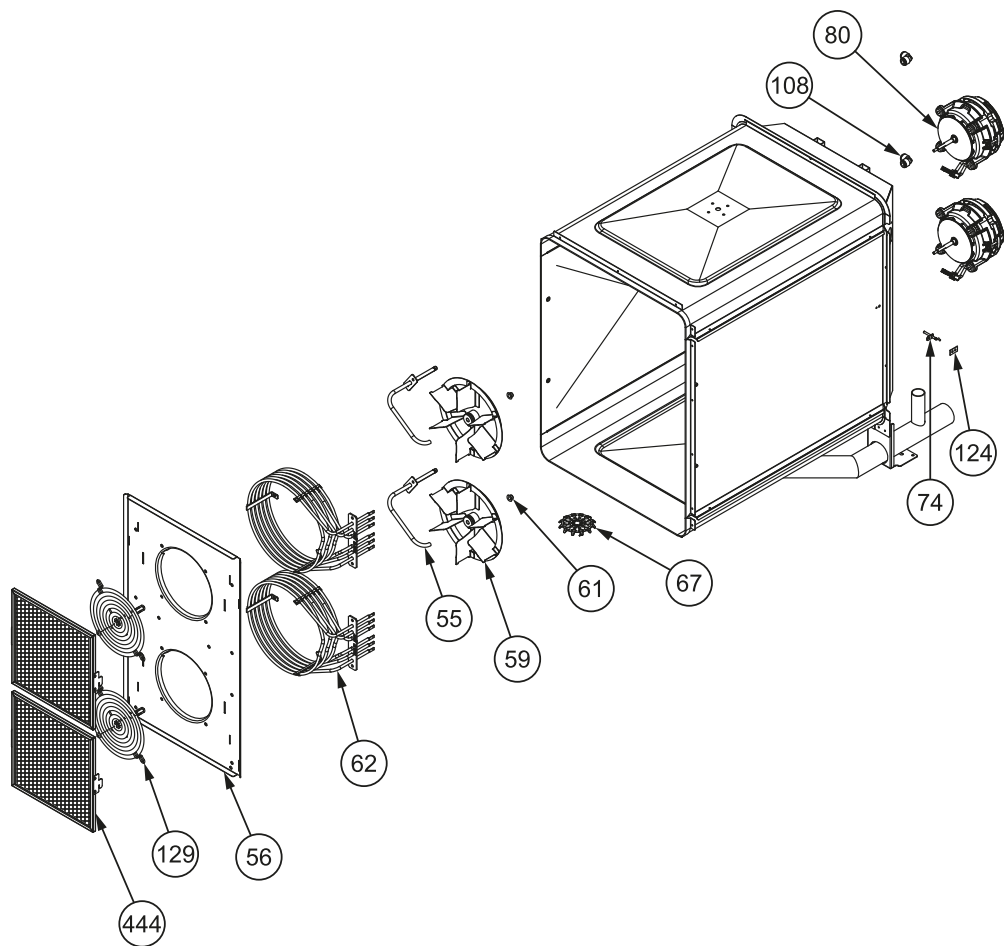

Lista ricambi / Spare parts list

Parte n° Part n°	Codice / Code	Descrizione / Description
55	85TBA00017	TUBO UMIDIFICAZIONE / <i>Humidification pipe</i>
56	85DEF00022	DEFLETTORE / <i>Deflector</i>
59	60VENAI013	VENTOLA / <i>Fan</i>
61	040BOC00006	BOCCOLA / <i>Bushing</i>
→ 62	***	RESISTENZA / <i>Heater</i>
67	85PIA00007	GRIGLIA SCARICO / <i>Drain grid</i>
74	020SON0001	SONDA TEMPERATURA / <i>Temperature probe</i>
→ 80	***	MOTORE VENTILATORE / <i>Fan motor</i>
108	040RAC00001	RACCORDO A GOMITO / <i>Elbow fitting</i>
124	040GUA00007	GUARNIZIONE SONDA TEMPERATURA / <i>Temperature probe sealer</i>
129	50GRIAI106	GRIGLIA VENTOLA / <i>Fan grid</i>
444	85FIL00004	FILTRO ANTIGRASSO / <i>Anti grease filter</i>

*** IL CODICE VARIA A SECONDA DELLA VERSIONE, COMUNICARE NUMERO DI SERIE
PART NUMBER ACCORDING TO UNIT VERSION, PLEASE COMMUNICATE THE SERIAL NUMBER

→ Parti di ricambio consigliate / *Recommended spare parts*