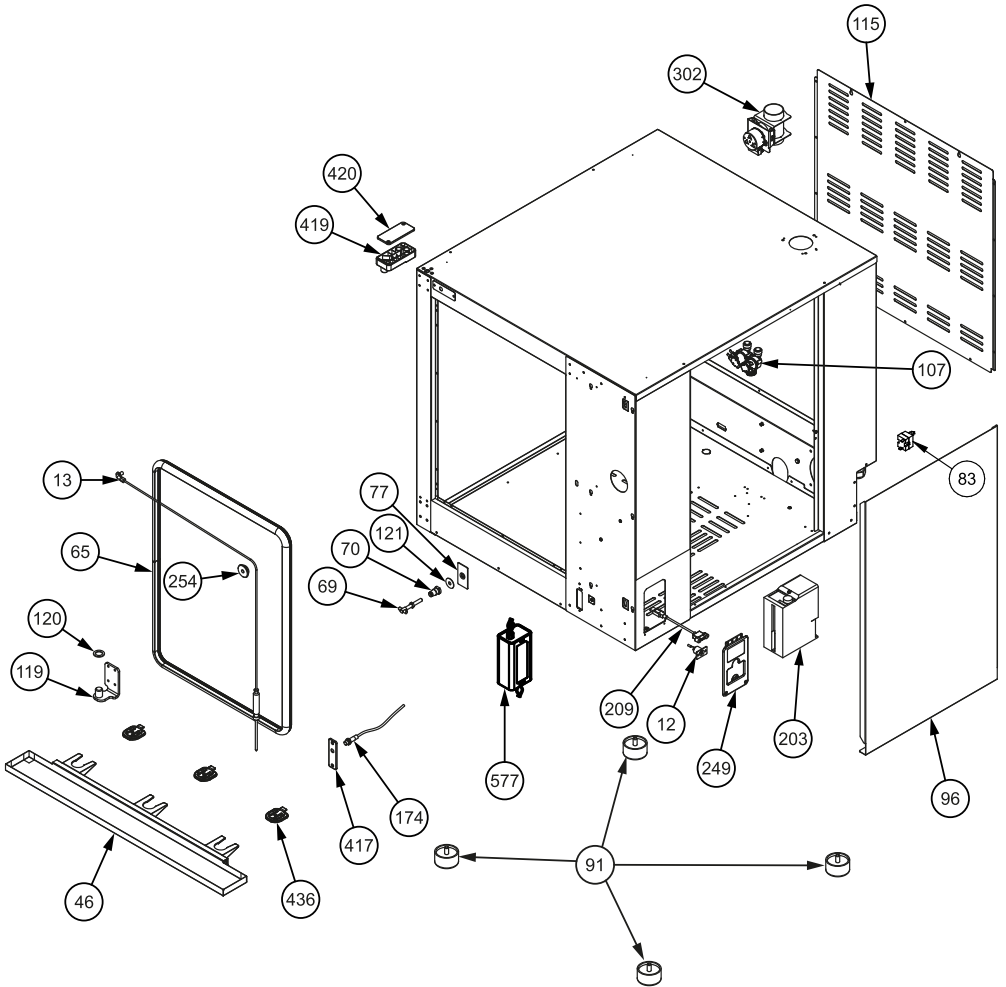

Lista ricambi / Spare parts list

Parte n° Part n°	Codice / Code	Descrizione / Description
12	020CNT0001	CONNETTORE SONDA2 / Probe2 connector
→ 13	020SON0009	SONDA AL CUORE / Core probe
46	85VAS00002	VASCHETTA RACCOGLI CONDENSA / Condensing tray
65	***	GUARNIZIONE PORTA / Door gasket
69	60NASAI001	NASELLO PORTA / Door lock
70	60PERAI003	PERNO NASELLO / Door lock pivot
→ 77	85PIA00002	PIASTRINA NASELLO / Door lock plate
→ 83	020TER00007	TERMOSTATO SICUREZZA / Safety thermostat
91	50PIEPL001	PIEDINI / Feets
96	10FIAA10SDX180	FIANCO LATERALE DESTRO / Righ side panel
107	020ELE0002	ELETTRIVALVOLA / Solenoid valve
115	10SCNA10SAA052	PANNELLO POSTERIORE / Rear panel
119	85CER00008	CERNIERA INFERIORE / Bottom hinge
120	10PIAA20NAA010	ANELLO SPESSORAMENTO PORTA / Door spacer ring
121	10PIAA10SAA013	PIASTRINA NASELLO / Door lock plate
→ 174	20SNS00006	SENSORE MAGNETICO PORTA / Door magnetic sensor
203	020INV0001	INVERTER / Inverter
209	180CAV009	CAVO USB / USB cable
249	040SCA00001	SCATOLA CONNESSIONI / Connection box
254	040BOC00009	BOCCOLA SONDA AL CUORE / Core probe bushing
302	60VAPVA001	VALVOLA VAPORE CAMINO / Chimney vapor valve
417	40DIS00014	PIASTRINA SENSORE MAGNETICO / Magnetic sensor plate
419	40CER00001	CERNIERA SUPERIORE / Top hinge
420	40CER00002	COPERCHIO CERNIERA SUPERIORE / Top hinge cover
436	40DIS00011	AGGANCIO VASCHETTA / Tray support
577	20ALM00004	ALIMENTATORE STABILIZZATO / Stabilized power supply

*** IL CODICE VARIA A SECONDA DELLA VERSIONE, COMUNICARE NUMERO DI SERIE
PART NUMBER ACCORDING TO UNIT VERSION, PLEASE COMMUNICATE THE SERIAL NUMBER

→ Parti di ricambio consigliate / Recommended spare parts