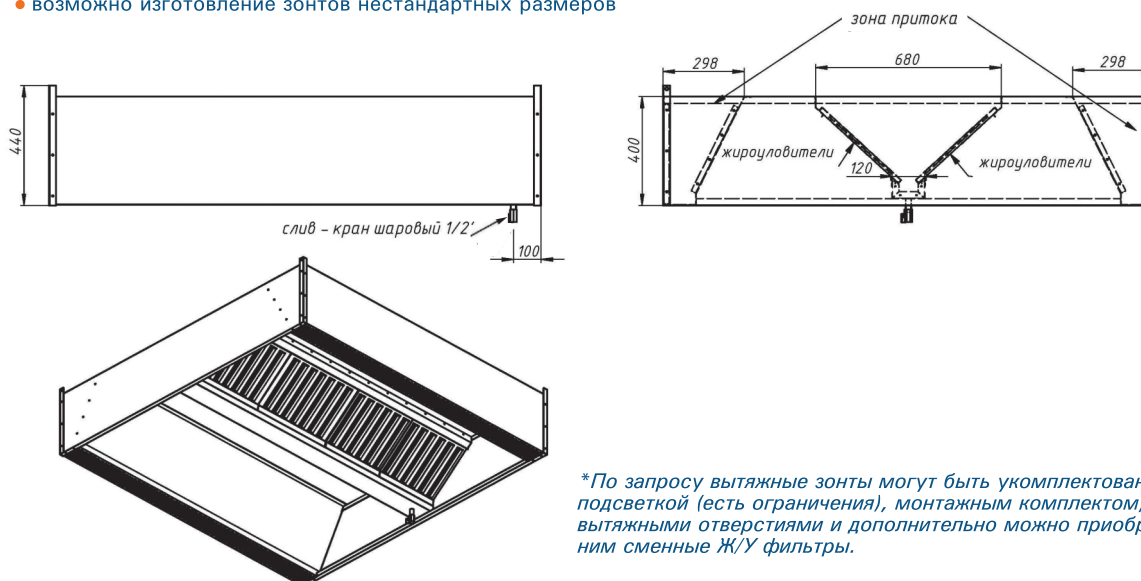

ЗОНТЫ ВЕНТИЛЯЦИОННЫЕ

Зонты приточно-вытяжные пристенные ЗПВП

- с ж/у фильтрами и сливным краном
- возможно исполнение с подсветкой или без неё
- возможна комплектация монтажным комплектом
- материал – нержавеющая сталь AISI 430
- длина: от 800 до 3000 мм
- ширина: от 700 до 1200 мм
- высота: 400 мм
- возможно изготовление зонтов нестандартных размеров

Зонты приточно-вытяжные островные ЗПВО

- с ж/у фильтрами и поддонами
- возможно исполнение с подсветкой или без неё
- возможна комплектация монтажным комплектом
- материал – нержавеющая сталь AISI 430
- длина: от 1200 до 3000 мм
- ширина: от 1400 до 2000 мм
- высота: 400 мм
- возможно изготовление зонтов нестандартных размеров