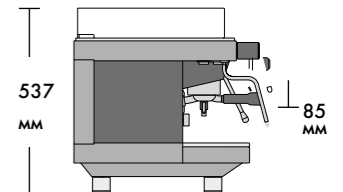

950 мм

537 мм

528 мм

85 мм

1 группа SED/SAP

- 1 паровой кран
- 1 кран для воды
- 1 одинарный портафильтр
- 1 двойной портафильтр

2 группы SED/SAP

- 2 паровых крана
- 1 кран для воды
- 1 одинарный портафильтр
- 2 двойных портафильтра