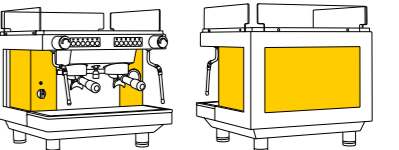

КАСТОМИЗАЦИЯ

Кастомизация внутренних панелей рисунком и цветом (по запросу).

Zoe
Ссылка на сайт