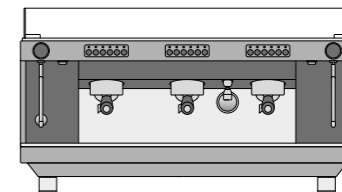

НАГРЕВАТЕЛЬ ЧАШЕК

Специальный нагреватель для поддержания оптимальной температуры чашек.

ВЫНОСНАЯ ВОЛЮМЕТРИЧЕСКАЯ ПОМПА

BLUETOOTH СОЕДИНЕНИЕ

БЕЗДОННЫЕ ПОРТАФИЛЬТРЫ

Версии

530 мм

720 мм

950 мм

537 мм

528 мм

85 мм

1 группа SED/SAP

- 1 паровой кран
- 1 кран для воды
- 1 одинарный портафильтр
- 1 двойной портафильтр

2 группы SED/SAP

- 2 паровых крана
- 1 кран для воды
- 1 одинарный портафильтр
- 2 двойных портафильтра

3 группы SED/SAP

- 2 паровых крана
- 1 кран для воды
- 1 одинарный портафильтр
- 3 двойных портафильтра

530 мм

543 мм

602 мм

140 мм

КОМПАКТНАЯ ВЕРСИЯ

2 группы