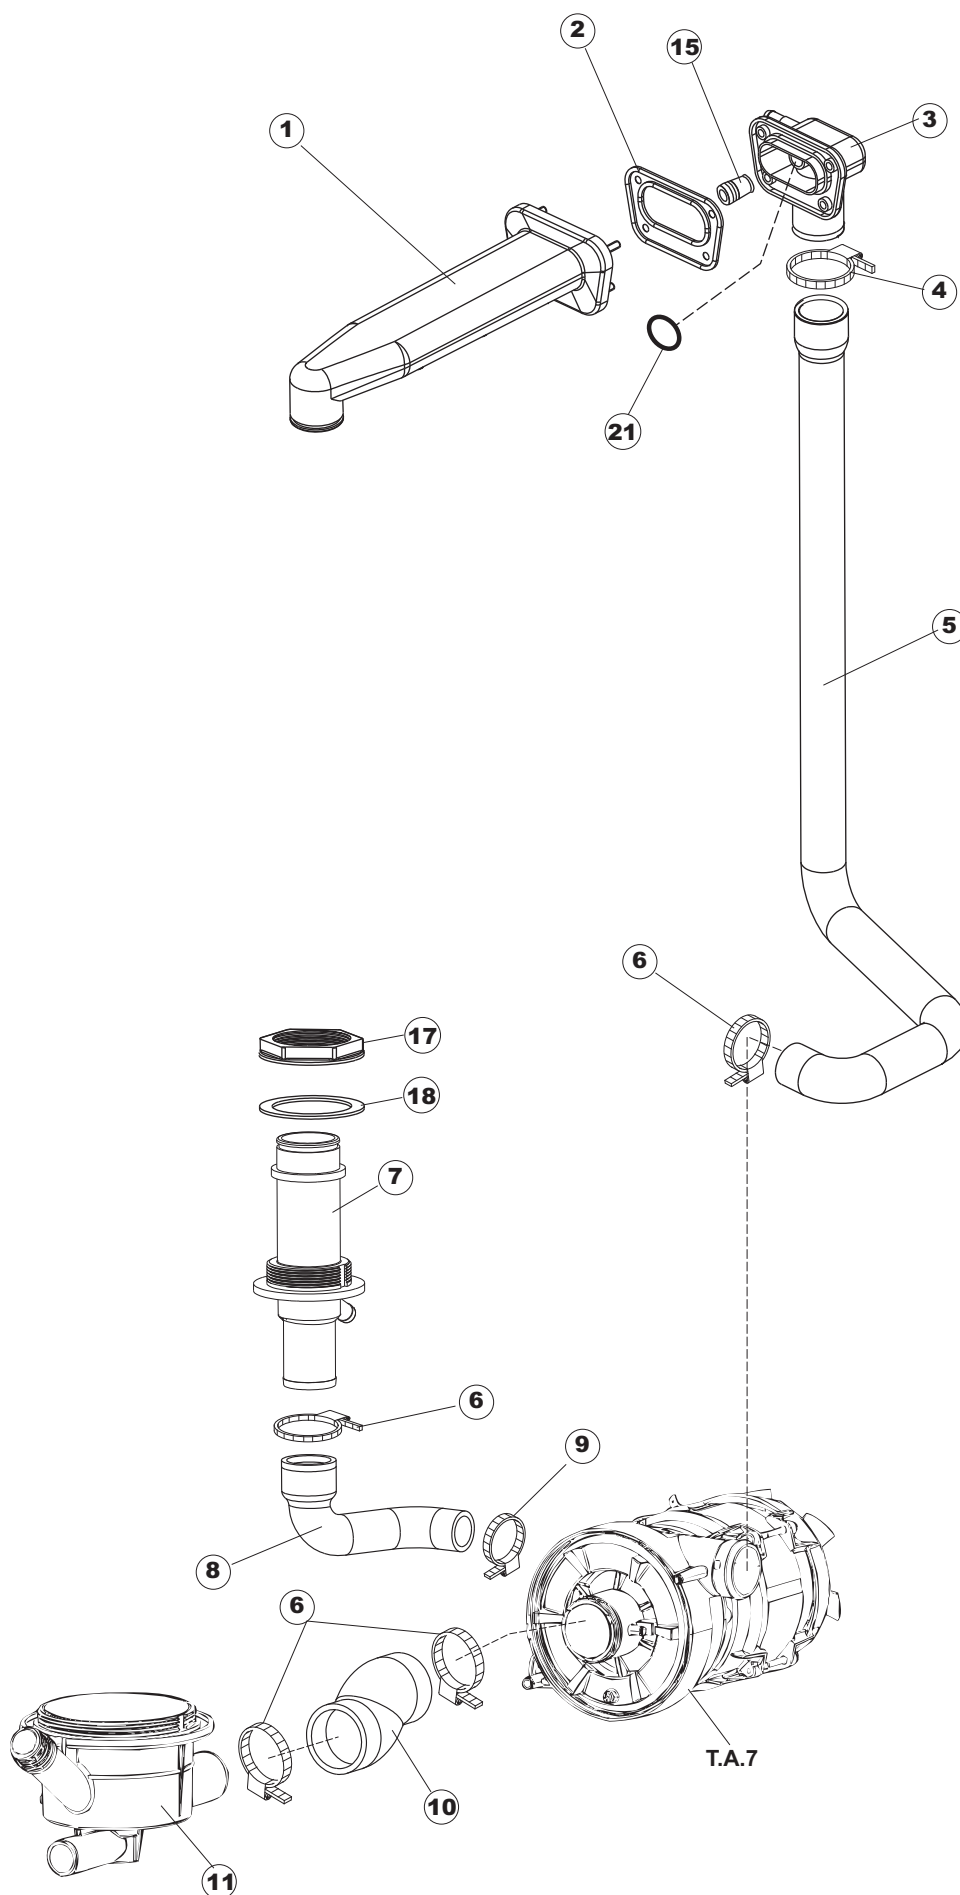

Spare parts catalogue
valid from serial no. 4361808 up today (17/03/2021)

Catálogo de peças de reposição
válido do número de série 4361808 até hoje (17/03/2021)

AC800

(*) Recommended spare part.

Page	Spare part position	Spare part code no.	Old code number	Description	U.m.
1	1	K74141		STANDARD HOOD FOR HOOD-TYPE DISHWASHER	NR
1	2	927088	CWM7	MAGNET FOR HOOD MICROSWITCH	NR
1	3	70212		SPACER	NR
1	4	80998		SCREW	NR
1	5	74068		HOOD DRIVE	NR
1	6	80638		TOP BACK PANEL	NR
1	7	74162		BACK PANEL	NR
1	8	80275	C.80275	COIL HOOKING BRACKET - COMPLETE	NR
1	9	80277	C.80277	SPRING HOOKING SLIDE	NR
1	10	926007	CMT549	EXTENSION STEEL SPRING FOR DISHWASHER	NR
1	11	80190	C.80190	BRACKET	NR
1	12	926009	DAG332	SPRING ADJUSTMENT HOOK	NR
1	13	74923		HOLDER TENSION SPRING	NR
1	14	80105	C.80105	HOOD / DOOR STOP	NR
1	15	74521		HANDLE NH/GH50	NR
1	16	41042	C.41042	ADHESIVE PLUG	NR
1	17	K80240		RACK FRAME	NR
1	18	69571		LEFT SIDE PANEL	NR
1	19	69572		RIGHT SIDE PANEL	NR
1	20	80078	C.80078	SUPPORT BRACKET	NR
1	21	73100		FOOT	NR
1	22	69200		FRONT PANEL	NR
1	23	70208		LEFT LEVER HOOD	NR
1	24	70209		RIGHT LEVER HOOD	NR
2	1	74043		WIRING PANEL	NR
2	3	215042-7		MAIN BOARD GET50.2	NR
2	4	229042		AUXILIARY CONTACT	NR
2	7	73350		CONTACTOR	NR
2	10	220011	REB220011	TERMINAL BLOCK	NR
2	11	228010		FUSE	NR
2	19	216029		PILOT LAMP	NR
2	22	74795		CONTROL ADHESIVE INTERFACE AC800 APACH N	NR