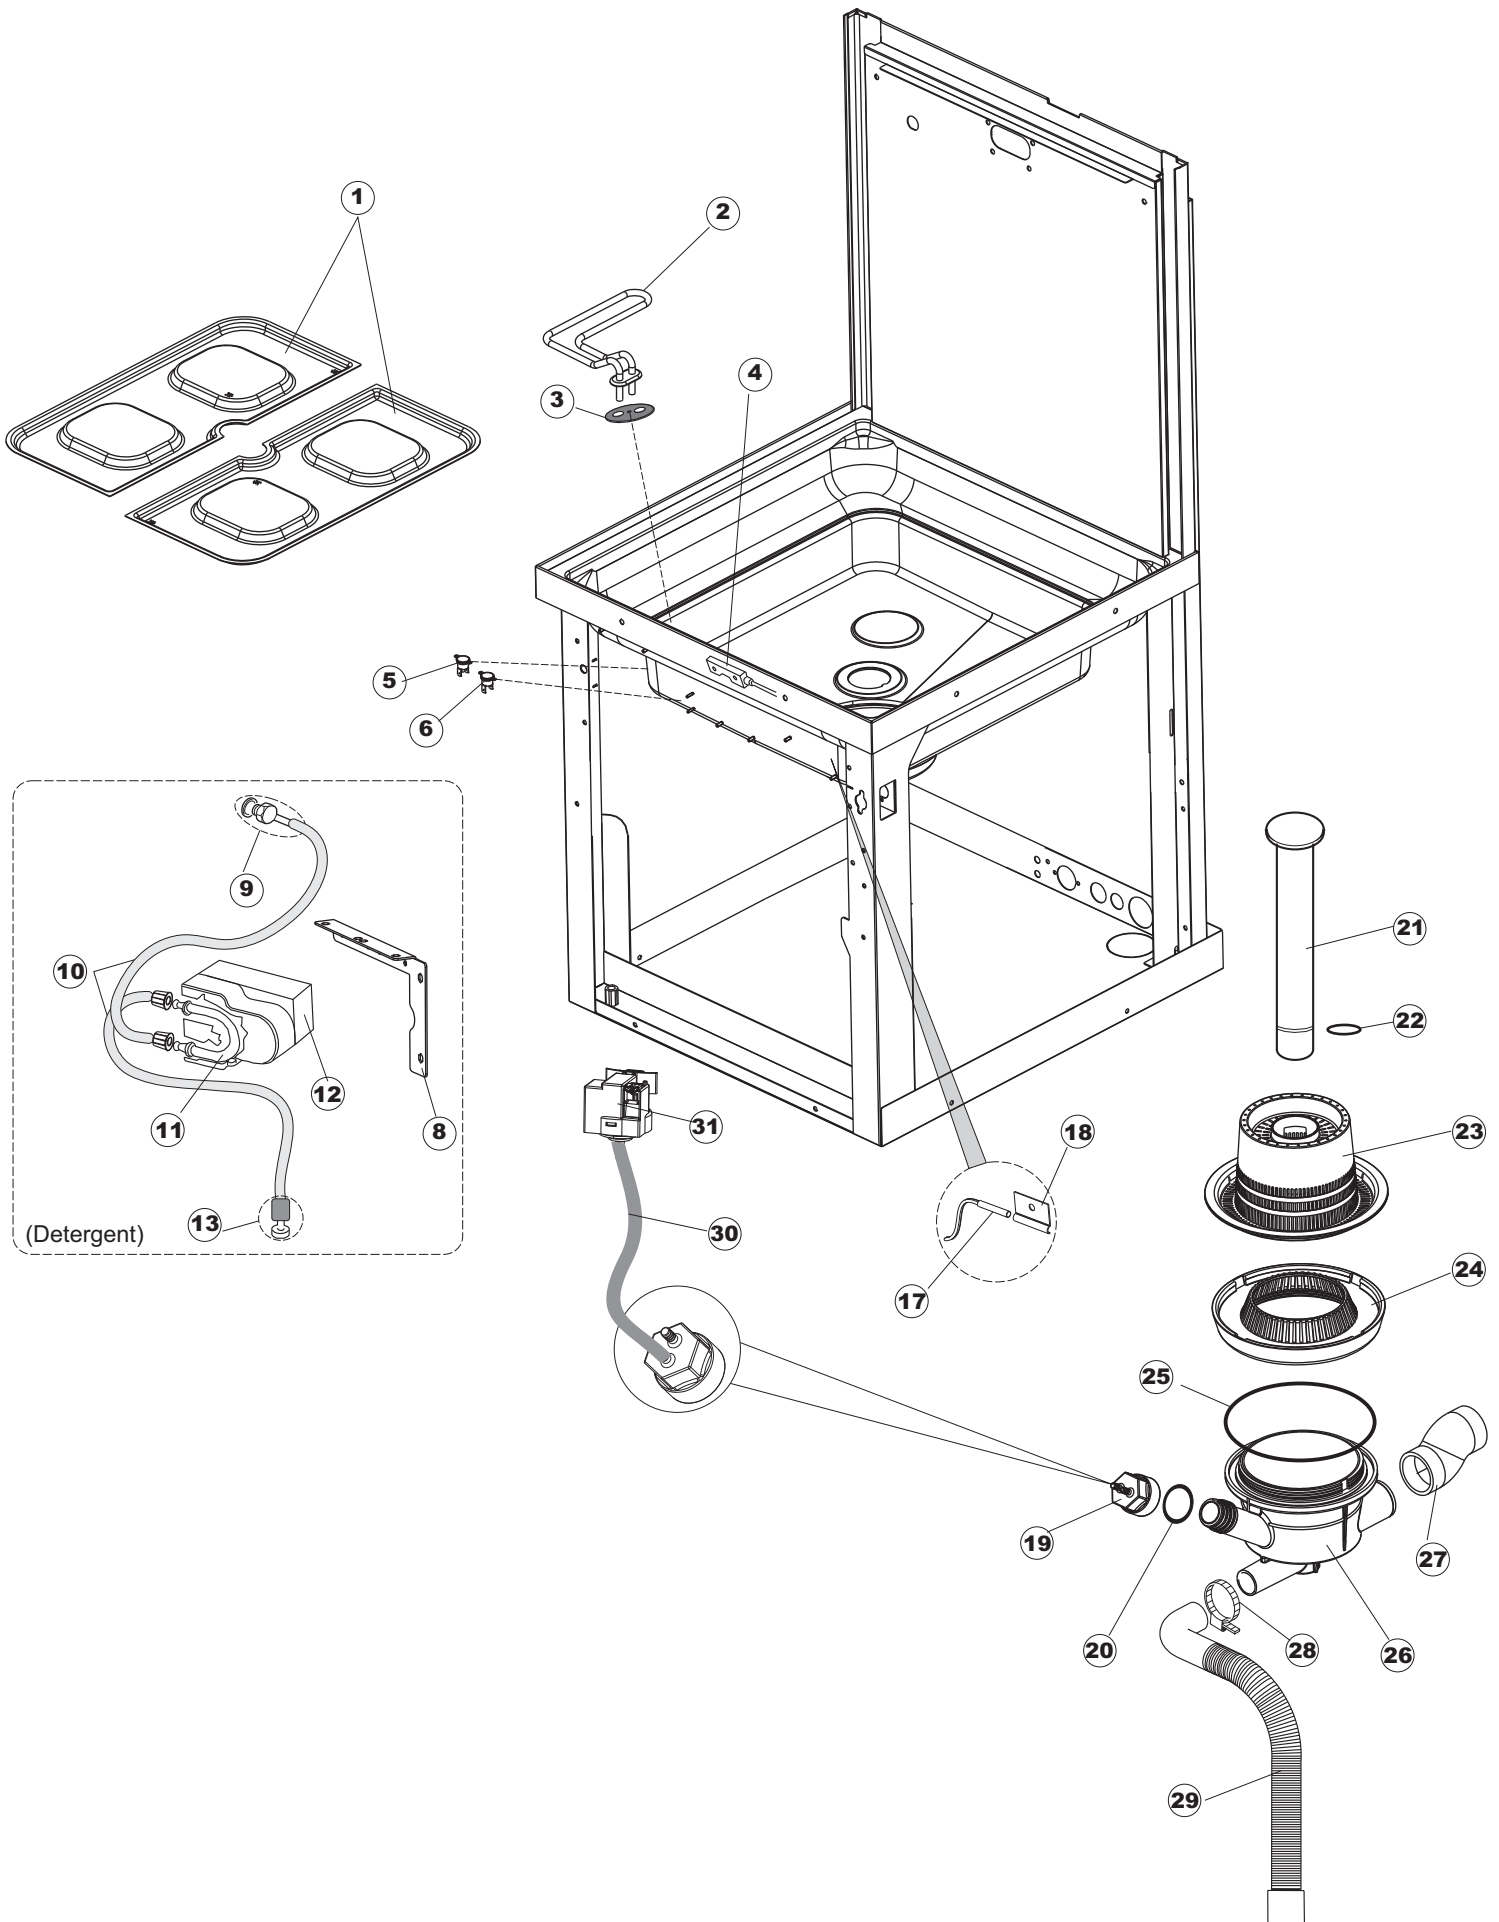

Spare parts catalogue
valid from serial no. 4361808 up today (17/03/2021)

Catálogo de peças de reposição
válido do número de série 4361808 até hoje (17/03/2021)

AC800

(*) Recommended spare part.

Page	Spare part position	Spare part code no.	Old code number	Description	U.m.
1	1	K74141		STANDARD HOOD FOR HOOD-TYPE DISHWASHER	NR
1	2	927088	CWM7	MAGNET FOR HOOD MICROSWITCH	NR
1	3	70212		SPACER	NR
1	4	80998		SCREW	NR
1	5	74068		HOOD DRIVE	NR
1	6	80638		TOP BACK PANEL	NR
1	7	74162		BACK PANEL	NR
1	8	80275	C.80275	COIL HOOKING BRACKET - COMPLETE	NR
1	9	80277	C.80277	SPRING HOOKING SLIDE	NR
1	10	926007	CMT549	EXTENSION STEEL SPRING FOR DISHWASHER	NR
1	11	80190	C.80190	BRACKET	NR
1	12	926009	DAG332	SPRING ADJUSTMENT HOOK	NR
1	13	74923		HOLDER TENSION SPRING	NR
1	14	80105	C.80105	HOOD / DOOR STOP	NR
1	15	74521		HANDLE NH/GH50	NR
1	16	41042	C.41042	ADHESIVE PLUG	NR
1	17	K80240		RACK FRAME	NR
1	18	69571		LEFT SIDE PANEL	NR
1	19	69572		RIGHT SIDE PANEL	NR
1	20	80078	C.80078	SUPPORT BRACKET	NR
1	21	73100		FOOT	NR
1	22	69200		FRONT PANEL	NR
1	23	70208		LEFT LEVER HOOD	NR
1	24	70209		RIGHT LEVER HOOD	NR
2	1	74043		WIRING PANEL	NR
2	3	215042-7		MAIN BOARD GET50.2	NR
2	4	229042		AUXILIARY CONTACT	NR
2	7	73350		CONTACTOR	NR
2	10	220011	REB220011	TERMINAL BLOCK	NR
2	11	228010		FUSE	NR
2	19	216029		PILOT LAMP	NR
2	22	74795		CONTROL ADHESIVE INTERFACE AC800 APACH N	NR