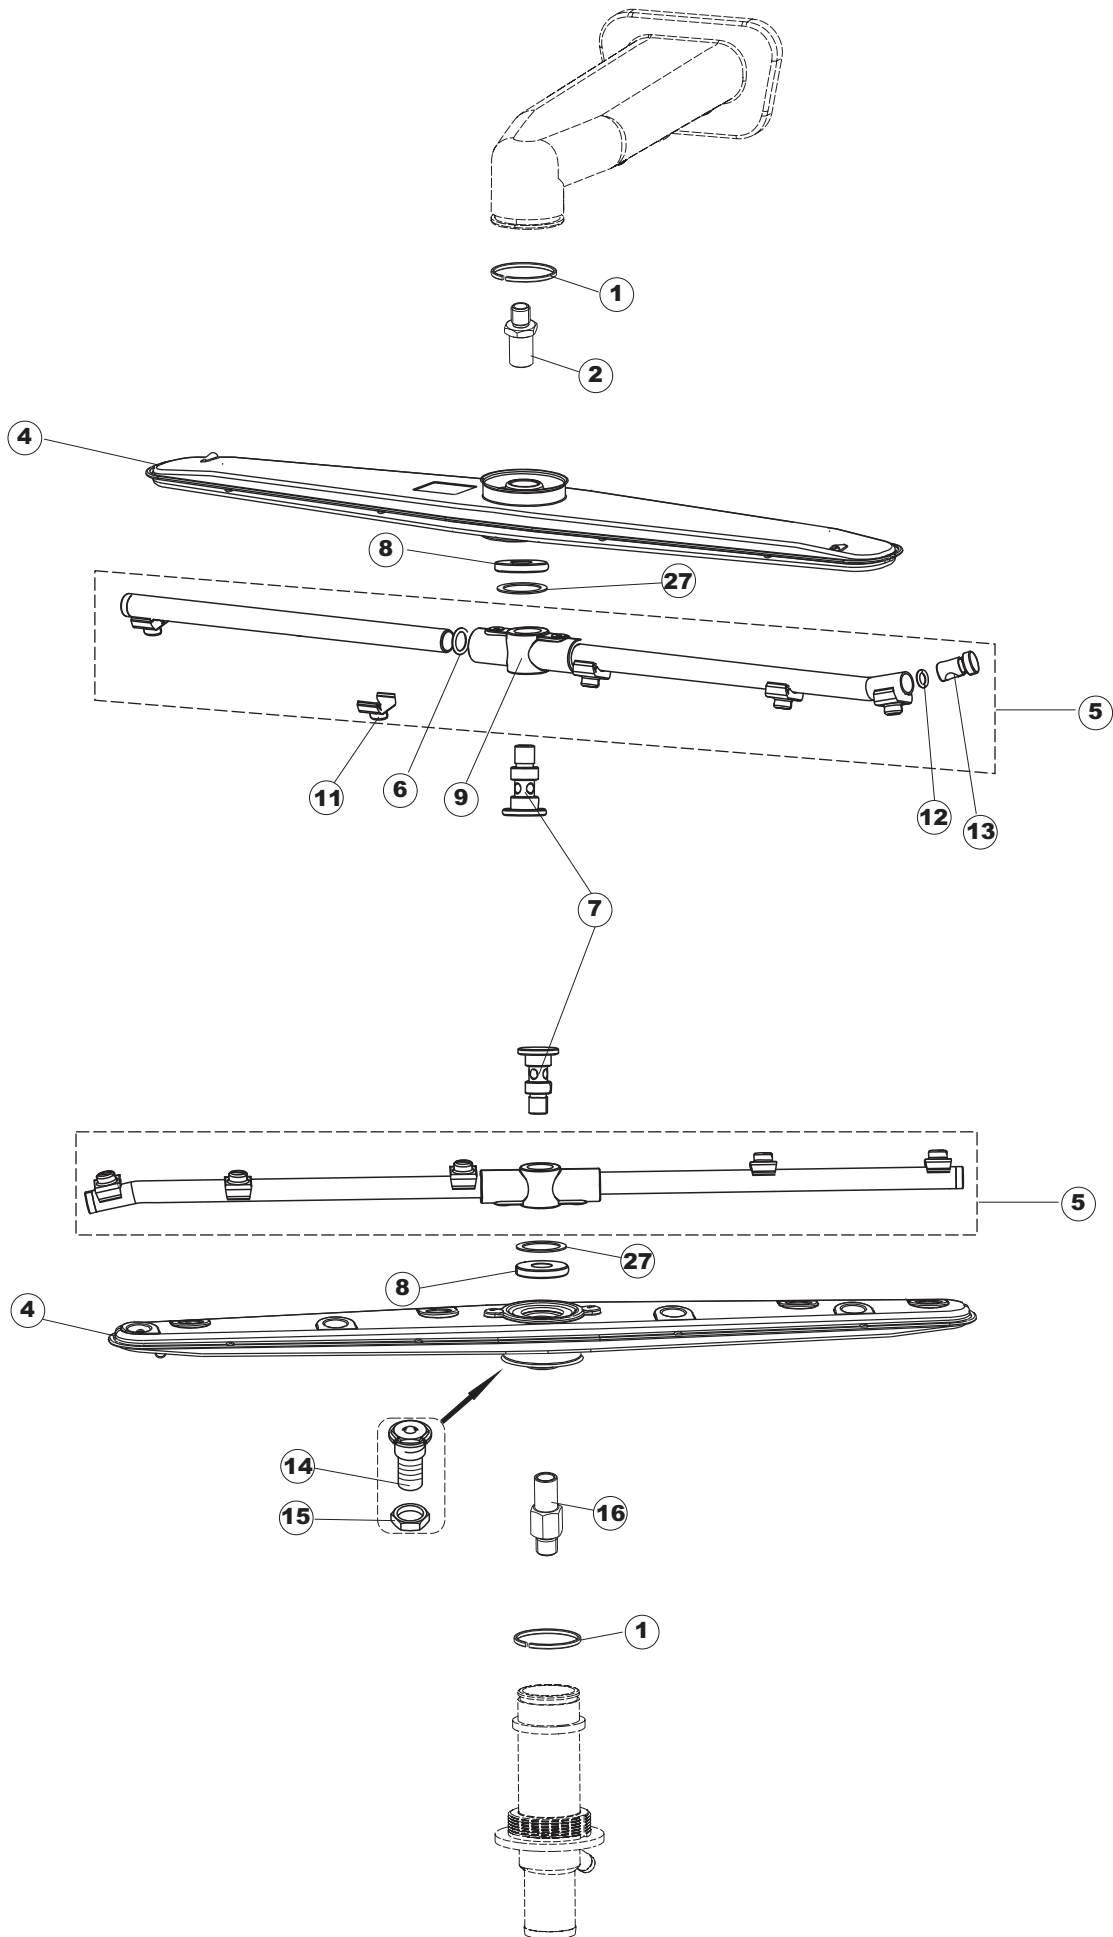

Spare parts catalogue
valid from serial no. 4361808 up today (17/03/2021)

Catálogo de peças de reposição
válido do número de série 4361808 até hoje (17/03/2021)

AC800

(*) Recommended spare part.

Page	Spare part position	Spare part code no.	Old code number	Description	U.m.
1	1	K74141		STANDARD HOOD FOR HOOD-TYPE DISHWASHER	NR
1	2	927088	CWM7	MAGNET FOR HOOD MICROSWITCH	NR
1	3	70212		SPACER	NR
1	4	80998		SCREW	NR
1	5	74068		HOOD DRIVE	NR
1	6	80638		TOP BACK PANEL	NR
1	7	74162		BACK PANEL	NR
1	8	80275	C.80275	COIL HOOKING BRACKET - COMPLETE	NR
1	9	80277	C.80277	SPRING HOOKING SLIDE	NR
1	10	926007	CMT549	EXTENSION STEEL SPRING FOR DISHWASHER	NR
1	11	80190	C.80190	BRACKET	NR
1	12	926009	DAG332	SPRING ADJUSTMENT HOOK	NR
1	13	74923		HOLDER TENSION SPRING	NR
1	14	80105	C.80105	HOOD / DOOR STOP	NR
1	15	74521		HANDLE NH/GH50	NR
1	16	41042	C.41042	ADHESIVE PLUG	NR
1	17	K80240		RACK FRAME	NR
1	18	69571		LEFT SIDE PANEL	NR
1	19	69572		RIGHT SIDE PANEL	NR
1	20	80078	C.80078	SUPPORT BRACKET	NR
1	21	73100		FOOT	NR
1	22	69200		FRONT PANEL	NR
1	23	70208		LEFT LEVER HOOD	NR
1	24	70209		RIGHT LEVER HOOD	NR
2	1	74043		WIRING PANEL	NR
2	3	215042-7		MAIN BOARD GET50.2	NR
2	4	229042		AUXILIARY CONTACT	NR
2	7	73350		CONTACTOR	NR
2	10	220011	REB220011	TERMINAL BLOCK	NR
2	11	228010		FUSE	NR
2	19	216029		PILOT LAMP	NR
2	22	74795		CONTROL ADHESIVE INTERFACE AC800 APACH N	NR