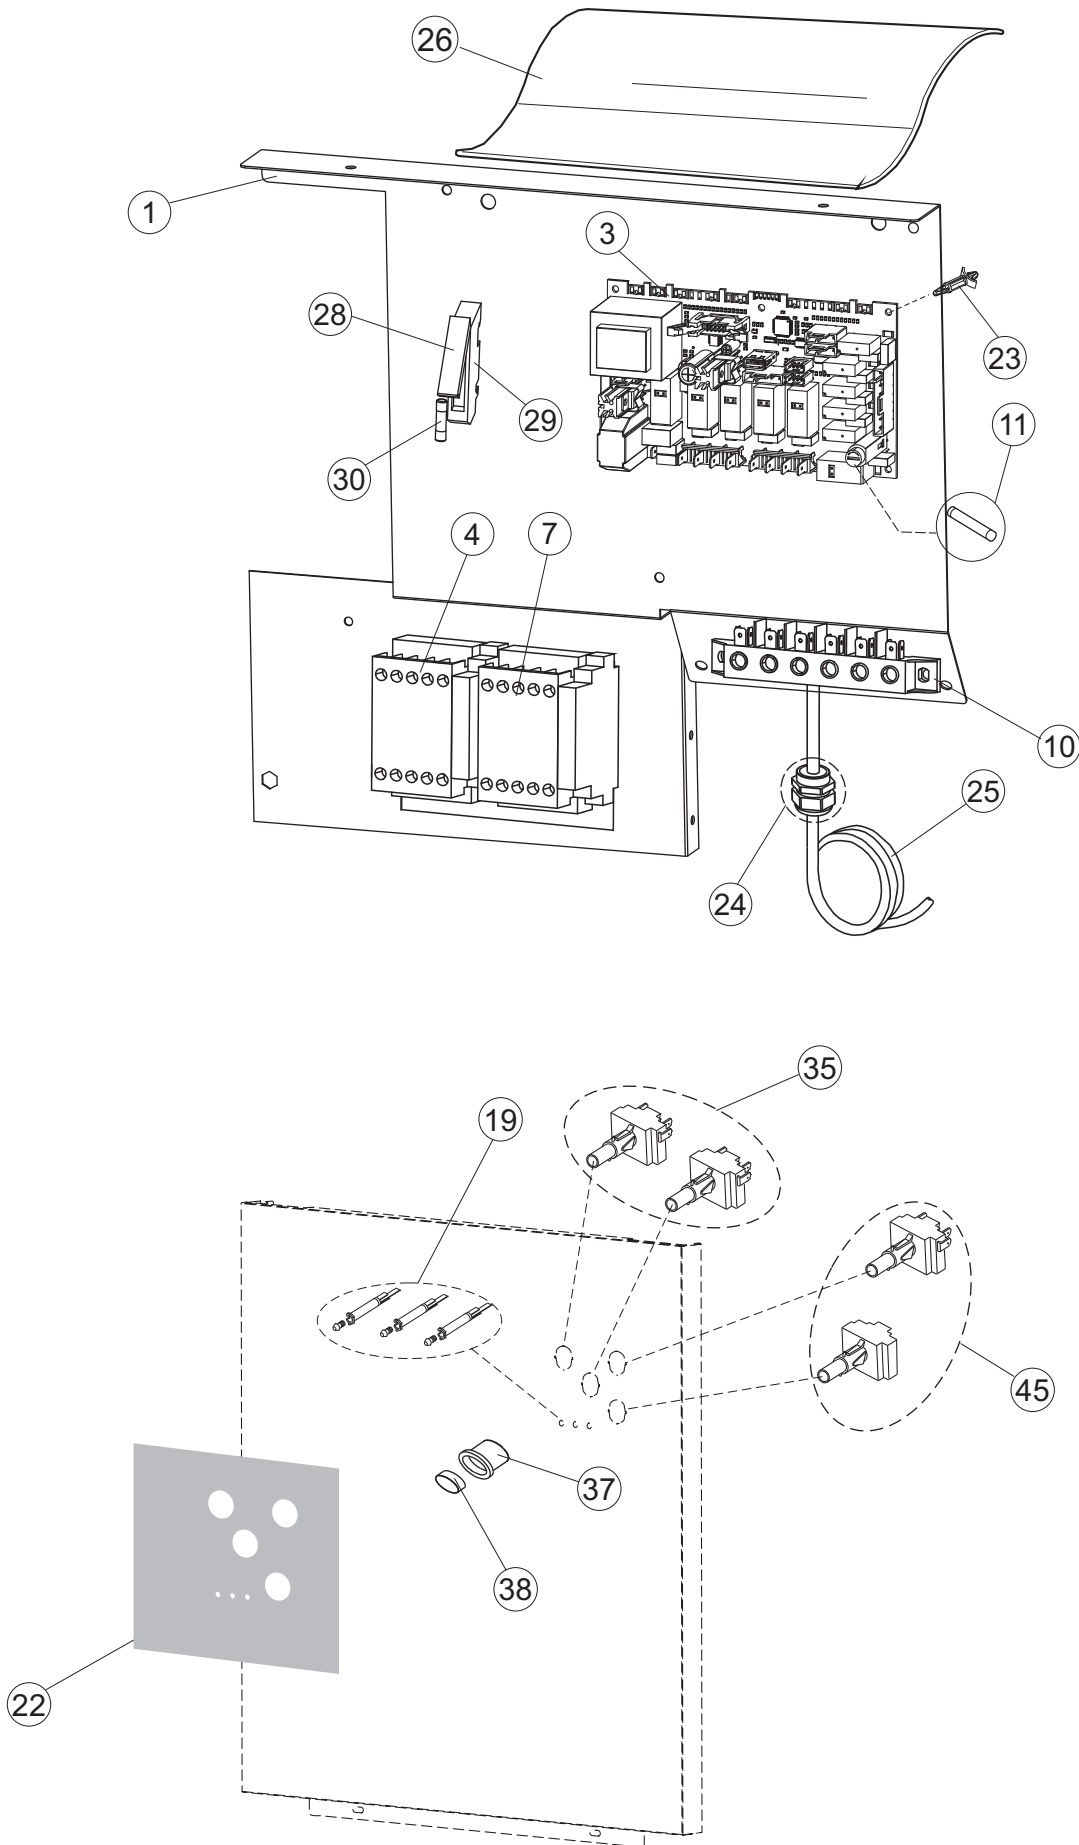

Spare parts catalogue
valid from serial no. 4361808 up today (17/03/2021)

Catálogo de peças de reposição
válido do número de série 4361808 até hoje (17/03/2021)

AC800

(*) Recommended spare part.

Page	Spare part position	Spare part code no.	Old code number	Description	U.m.
1	1	K74141		STANDARD HOOD FOR HOOD-TYPE DISHWASHER	NR
1	2	927088	CWM7	MAGNET FOR HOOD MICROSWITCH	NR
1	3	70212		SPACER	NR
1	4	80998		SCREW	NR
1	5	74068		HOOD DRIVE	NR
1	6	80638		TOP BACK PANEL	NR
1	7	74162		BACK PANEL	NR
1	8	80275	C.80275	COIL HOOKING BRACKET - COMPLETE	NR
1	9	80277	C.80277	SPRING HOOKING SLIDE	NR
1	10	926007	CMT549	EXTENSION STEEL SPRING FOR DISHWASHER	NR
1	11	80190	C.80190	BRACKET	NR
1	12	926009	DAG332	SPRING ADJUSTMENT HOOK	NR
1	13	74923		HOLDER TENSION SPRING	NR
1	14	80105	C.80105	HOOD / DOOR STOP	NR
1	15	74521		HANDLE NH/GH50	NR
1	16	41042	C.41042	ADHESIVE PLUG	NR
1	17	K80240		RACK FRAME	NR
1	18	69571		LEFT SIDE PANEL	NR
1	19	69572		RIGHT SIDE PANEL	NR
1	20	80078	C.80078	SUPPORT BRACKET	NR
1	21	73100		FOOT	NR
1	22	69200		FRONT PANEL	NR
1	23	70208		LEFT LEVER HOOD	NR
1	24	70209		RIGHT LEVER HOOD	NR
2	1	74043		WIRING PANEL	NR
2	3	215042-7		MAIN BOARD GET50.2	NR
2	4	229042		AUXILIARY CONTACT	NR
2	7	73350		CONTACTOR	NR
2	10	220011	REB220011	TERMINAL BLOCK	NR
2	11	228010		FUSE	NR
2	19	216029		PILOT LAMP	NR
2	22	74795		CONTROL ADHESIVE INTERFACE AC800 APACH N	NR