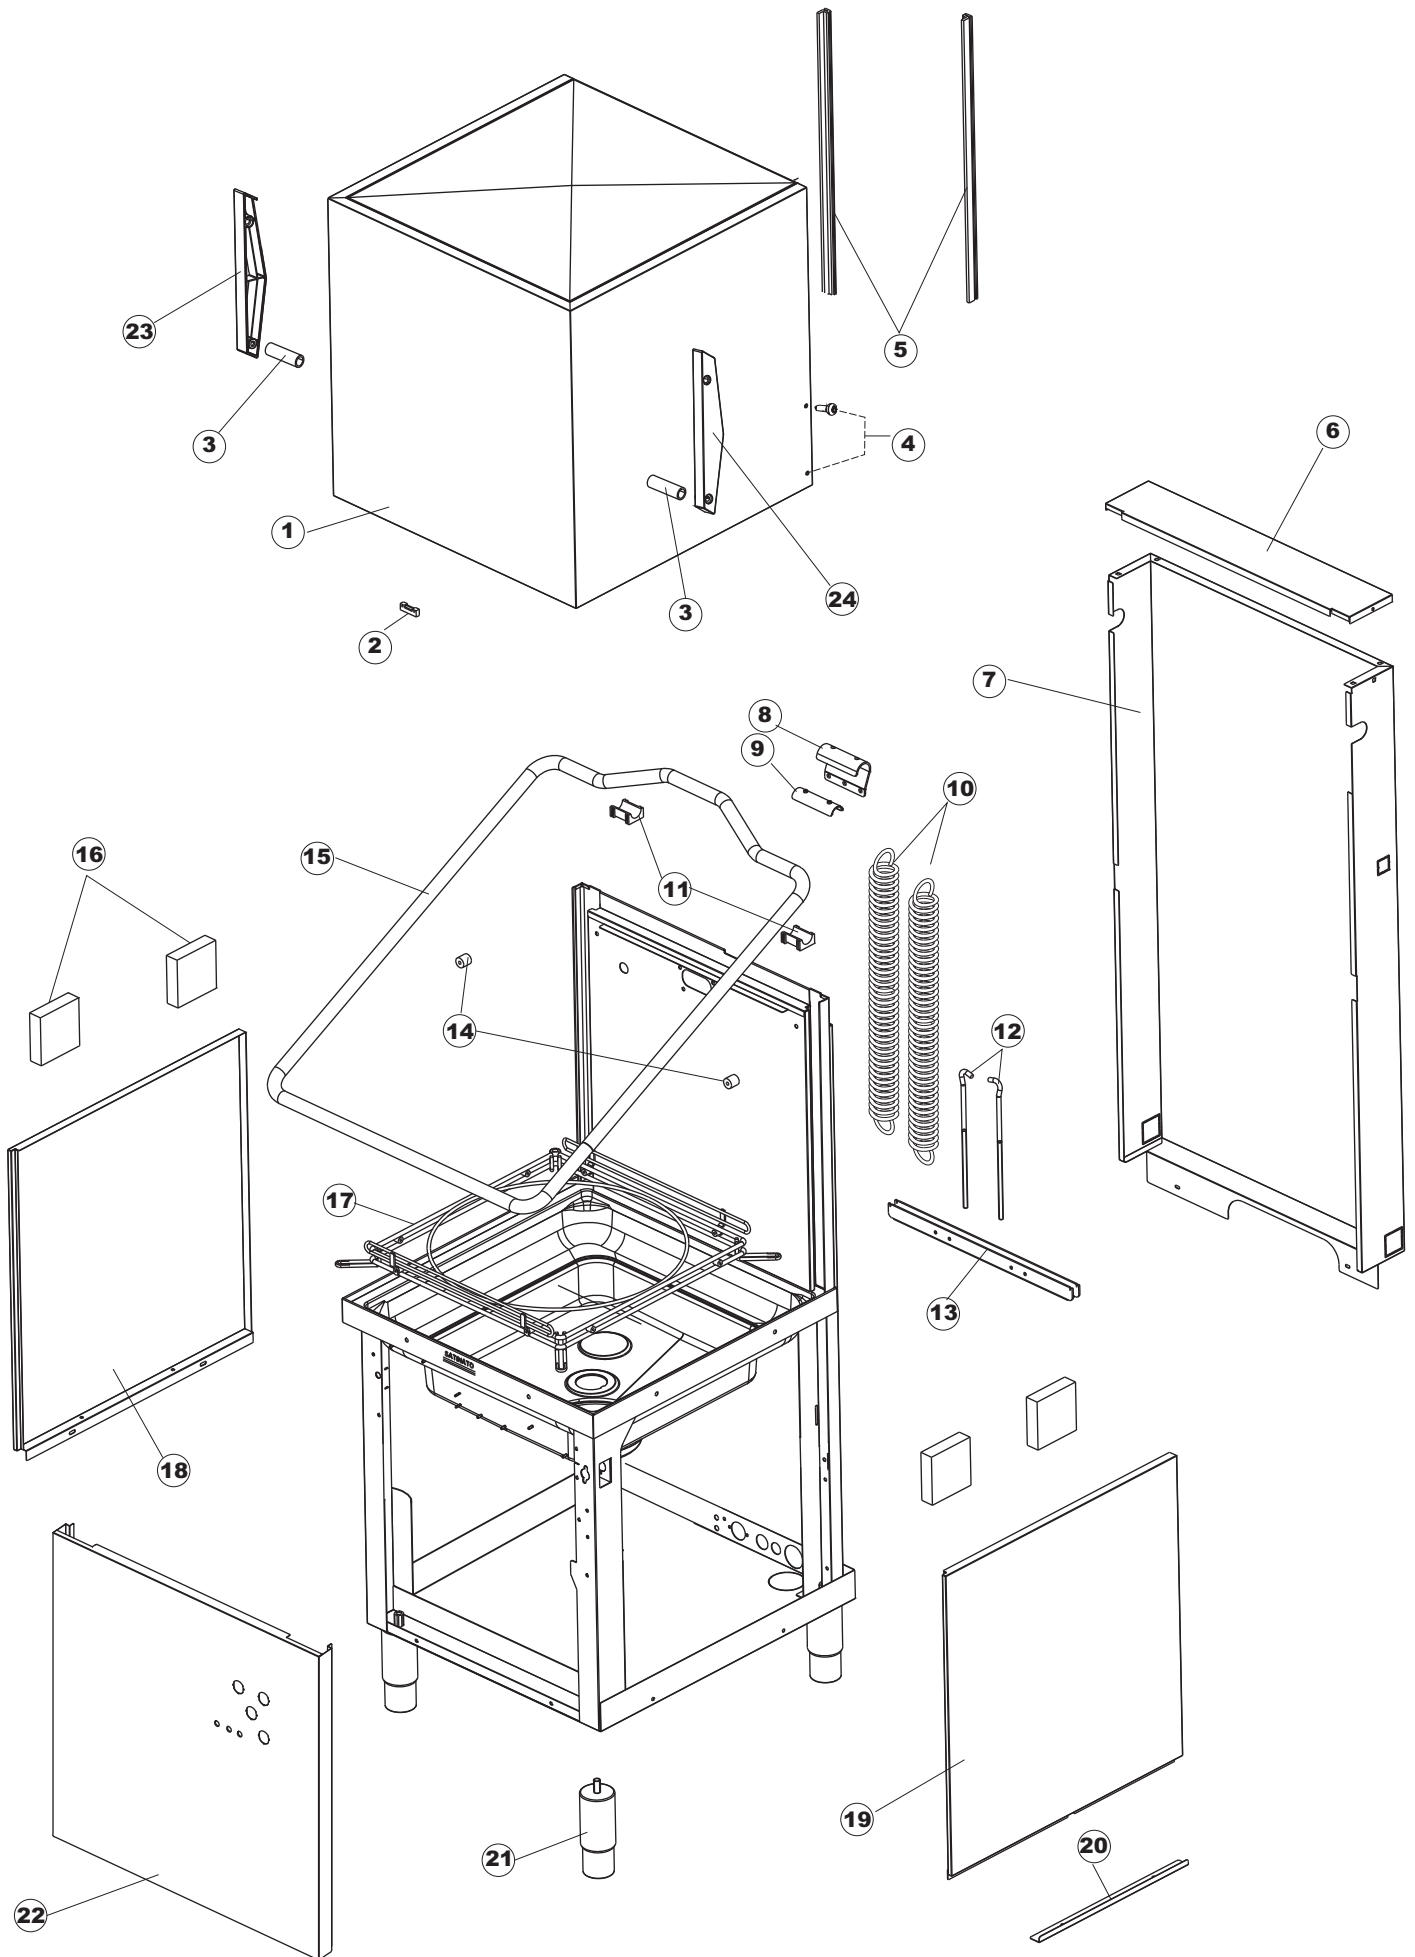

Spare parts catalogue
valid from serial no. 4361808 up today (17/03/2021)

Catálogo de peças de reposição
válido do número de série 4361808 até hoje (17/03/2021)

AC800

(*) Recommended spare part.

Page	Spare part position	Spare part code no.	Old code number	Description	U.m.
1	1	K74141		STANDARD HOOD FOR HOOD-TYPE DISHWASHER	NR
1	2	927088	CWM7	MAGNET FOR HOOD MICROSWITCH	NR
1	3	70212		SPACER	NR
1	4	80998		SCREW	NR
1	5	74068		HOOD DRIVE	NR
1	6	80638		TOP BACK PANEL	NR
1	7	74162		BACK PANEL	NR
1	8	80275	C.80275	COIL HOOKING BRACKET - COMPLETE	NR
1	9	80277	C.80277	SPRING HOOKING SLIDE	NR
1	10	926007	CMT549	EXTENSION STEEL SPRING FOR DISHWASHER	NR
1	11	80190	C.80190	BRACKET	NR
1	12	926009	DAG332	SPRING ADJUSTMENT HOOK	NR
1	13	74923		HOLDER TENSION SPRING	NR
1	14	80105	C.80105	HOOD / DOOR STOP	NR
1	15	74521		HANDLE NH/GH50	NR
1	16	41042	C.41042	ADHESIVE PLUG	NR
1	17	K80240		RACK FRAME	NR
1	18	69571		LEFT SIDE PANEL	NR
1	19	69572		RIGHT SIDE PANEL	NR
1	20	80078	C.80078	SUPPORT BRACKET	NR
1	21	73100		FOOT	NR
1	22	69200		FRONT PANEL	NR
1	23	70208		LEFT LEVER HOOD	NR
1	24	70209		RIGHT LEVER HOOD	NR
2	1	74043		WIRING PANEL	NR
2	3	215042-7		MAIN BOARD GET50.2	NR
2	4	229042		AUXILIARY CONTACT	NR
2	7	73350		CONTACTOR	NR
2	10	220011	REB220011	TERMINAL BLOCK	NR
2	11	228010		FUSE	NR
2	19	216029		PILOT LAMP	NR
2	22	74795		CONTROL ADHESIVE INTERFACE AC800 APACH N	NR