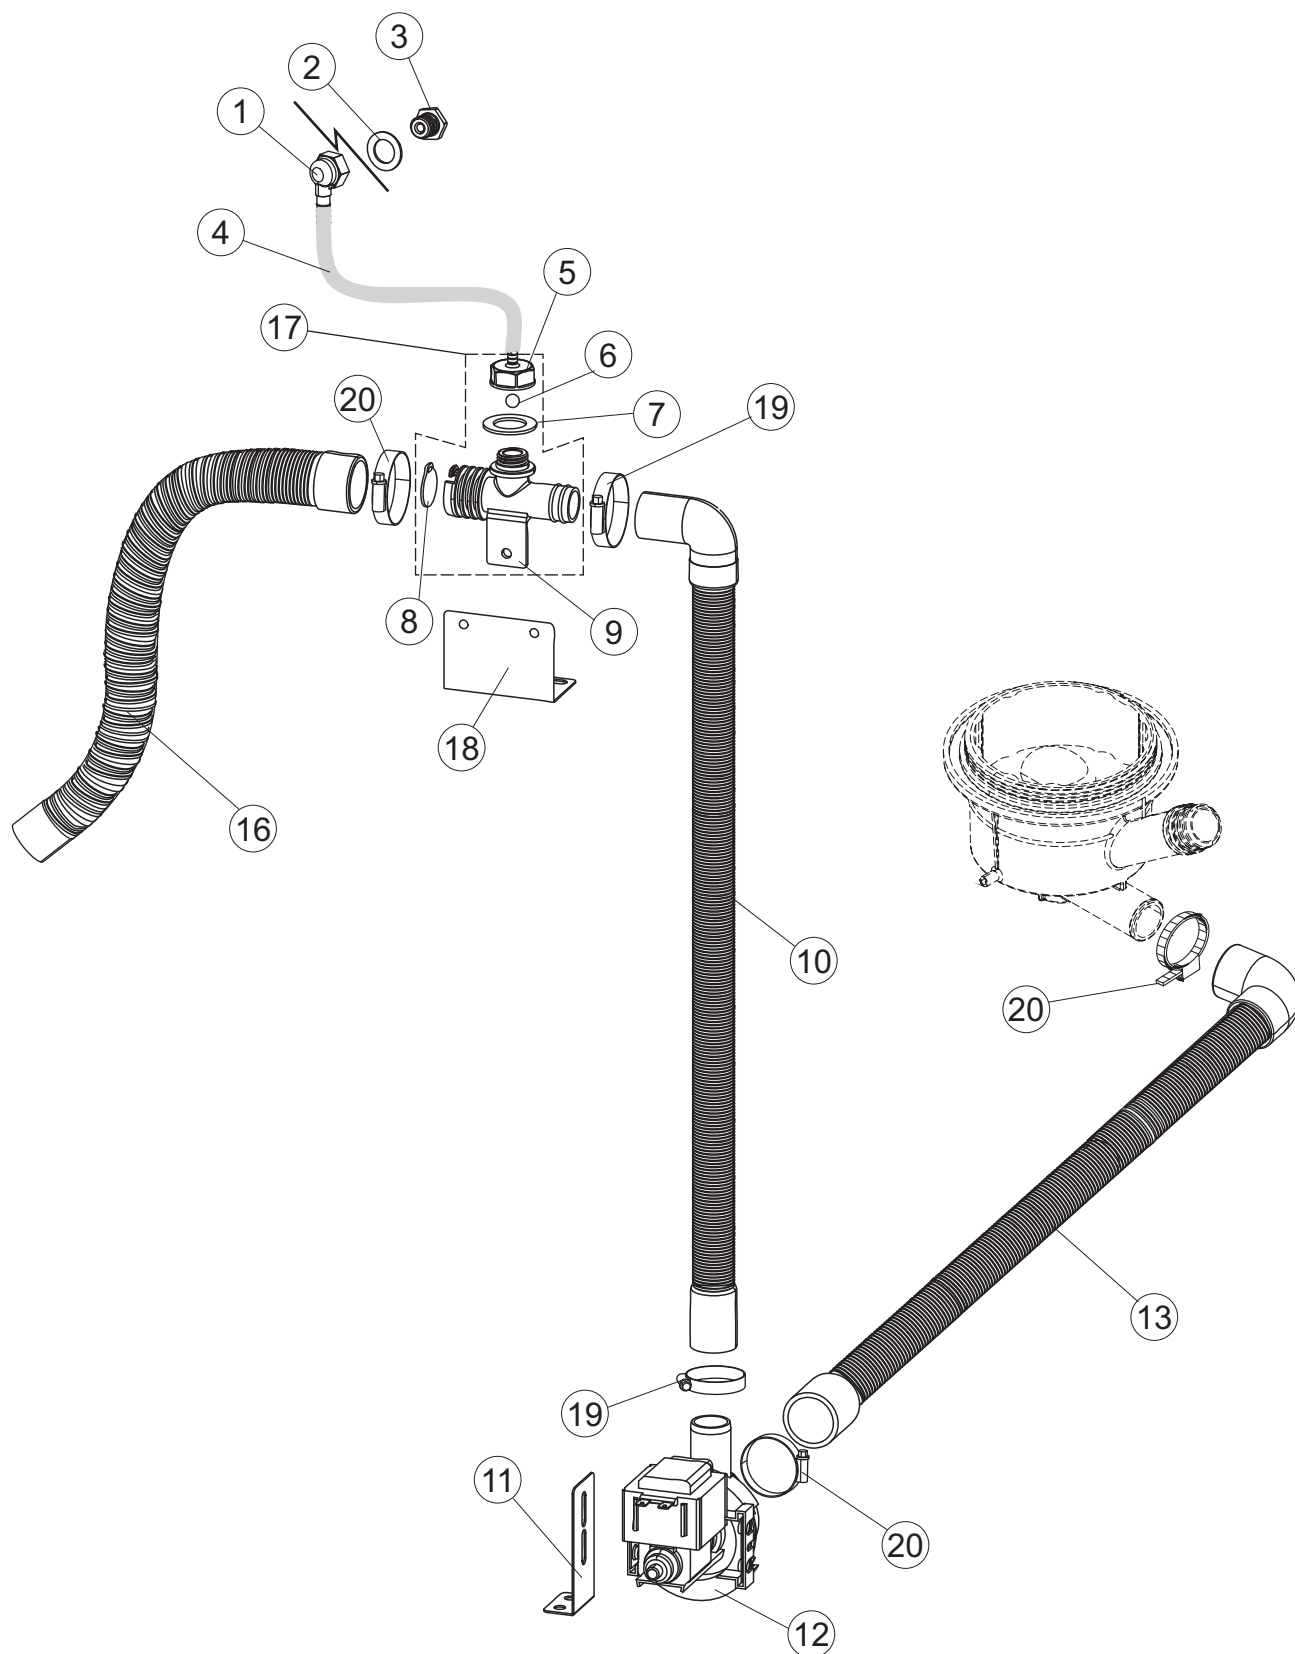

Spare parts catalogue
valid from serial no. 4361808 up today (17/03/2021)

Catálogo de peças de reposição
válido do número de série 4361808 até hoje (17/03/2021)

AC800

(*) Recommended spare part.

Page	Spare part position	Spare part code no.	Old code number	Description	U.m.
1	1	K74141		STANDARD HOOD FOR HOOD-TYPE DISHWASHER	NR
1	2	927088	CWM7	MAGNET FOR HOOD MICROSWITCH	NR
1	3	70212		SPACER	NR
1	4	80998		SCREW	NR
1	5	74068		HOOD DRIVE	NR
1	6	80638		TOP BACK PANEL	NR
1	7	74162		BACK PANEL	NR
1	8	80275	C.80275	COIL HOOKING BRACKET - COMPLETE	NR
1	9	80277	C.80277	SPRING HOOKING SLIDE	NR
1	10	926007	CMT549	EXTENSION STEEL SPRING FOR DISHWASHER	NR
1	11	80190	C.80190	BRACKET	NR
1	12	926009	DAG332	SPRING ADJUSTMENT HOOK	NR
1	13	74923		HOLDER TENSION SPRING	NR
1	14	80105	C.80105	HOOD / DOOR STOP	NR
1	15	74521		HANDLE NH/GH50	NR
1	16	41042	C.41042	ADHESIVE PLUG	NR
1	17	K80240		RACK FRAME	NR
1	18	69571		LEFT SIDE PANEL	NR
1	19	69572		RIGHT SIDE PANEL	NR
1	20	80078	C.80078	SUPPORT BRACKET	NR
1	21	73100		FOOT	NR
1	22	69200		FRONT PANEL	NR
1	23	70208		LEFT LEVER HOOD	NR
1	24	70209		RIGHT LEVER HOOD	NR
2	1	74043		WIRING PANEL	NR
2	3	215042-7		MAIN BOARD GET50.2	NR
2	4	229042		AUXILIARY CONTACT	NR
2	7	73350		CONTACTOR	NR
2	10	220011	REB220011	TERMINAL BLOCK	NR
2	11	228010		FUSE	NR
2	19	216029		PILOT LAMP	NR
2	22	74795		CONTROL ADHESIVE INTERFACE AC800 APACH N	NR