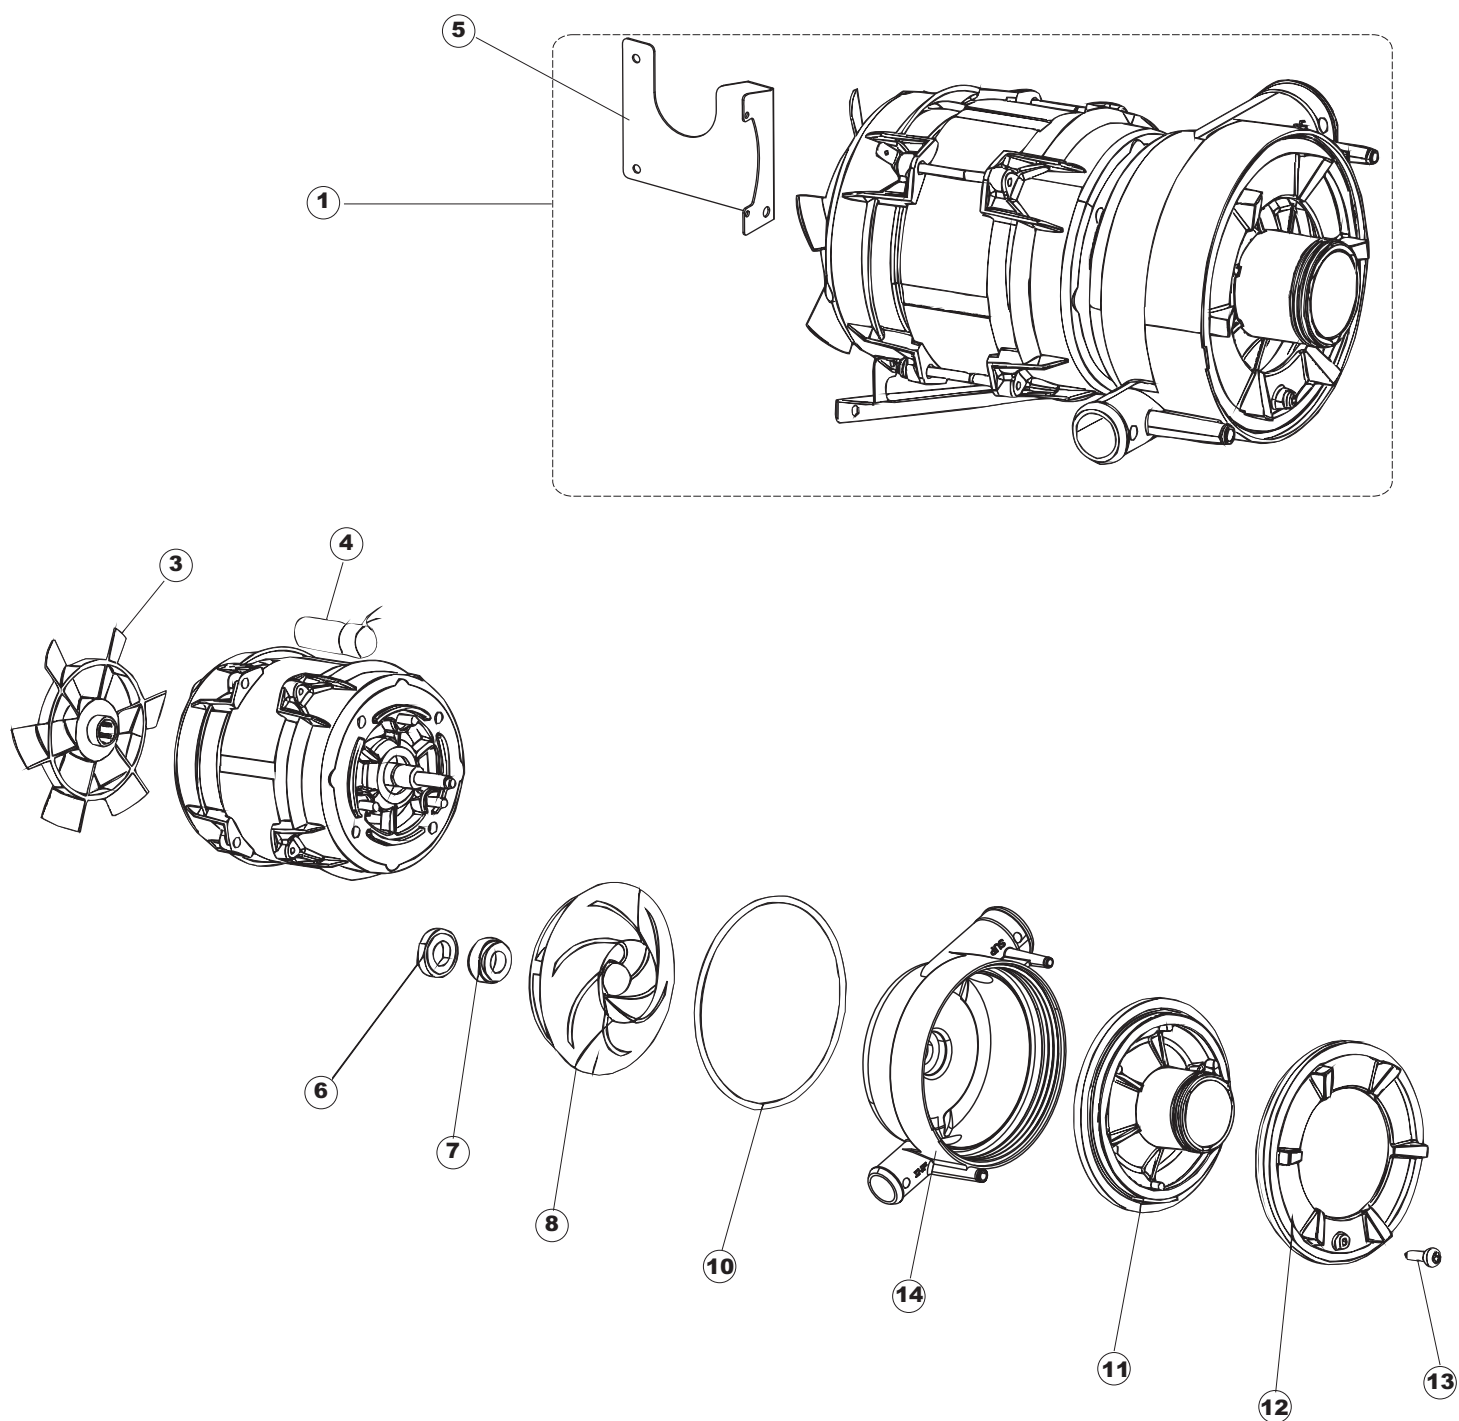

Spare parts catalogue
valid from serial no. 4361808 up today (17/03/2021)

Catálogo de peças de reposição
válido do número de série 4361808 até hoje (17/03/2021)

AC800

(*) Recommended spare part.

Page	Spare part position	Spare part code no.	Old code number	Description	U.m.
1	1	K74141		STANDARD HOOD FOR HOOD-TYPE DISHWASHER	NR
1	2	927088	CWM7	MAGNET FOR HOOD MICROSWITCH	NR
1	3	70212		SPACER	NR
1	4	80998		SCREW	NR
1	5	74068		HOOD DRIVE	NR
1	6	80638		TOP BACK PANEL	NR
1	7	74162		BACK PANEL	NR
1	8	80275	C.80275	COIL HOOKING BRACKET - COMPLETE	NR
1	9	80277	C.80277	SPRING HOOKING SLIDE	NR
1	10	926007	CMT549	EXTENSION STEEL SPRING FOR DISHWASHER	NR
1	11	80190	C.80190	BRACKET	NR
1	12	926009	DAG332	SPRING ADJUSTMENT HOOK	NR
1	13	74923		HOLDER TENSION SPRING	NR
1	14	80105	C.80105	HOOD / DOOR STOP	NR
1	15	74521		HANDLE NH/GH50	NR
1	16	41042	C.41042	ADHESIVE PLUG	NR
1	17	K80240		RACK FRAME	NR
1	18	69571		LEFT SIDE PANEL	NR
1	19	69572		RIGHT SIDE PANEL	NR
1	20	80078	C.80078	SUPPORT BRACKET	NR
1	21	73100		FOOT	NR
1	22	69200		FRONT PANEL	NR
1	23	70208		LEFT LEVER HOOD	NR
1	24	70209		RIGHT LEVER HOOD	NR
2	1	74043		WIRING PANEL	NR
2	3	215042-7		MAIN BOARD GET50.2	NR
2	4	229042		AUXILIARY CONTACT	NR
2	7	73350		CONTACTOR	NR
2	10	220011	REB220011	TERMINAL BLOCK	NR
2	11	228010		FUSE	NR
2	19	216029		PILOT LAMP	NR
2	22	74795		CONTROL ADHESIVE INTERFACE AC800 APACH N	NR