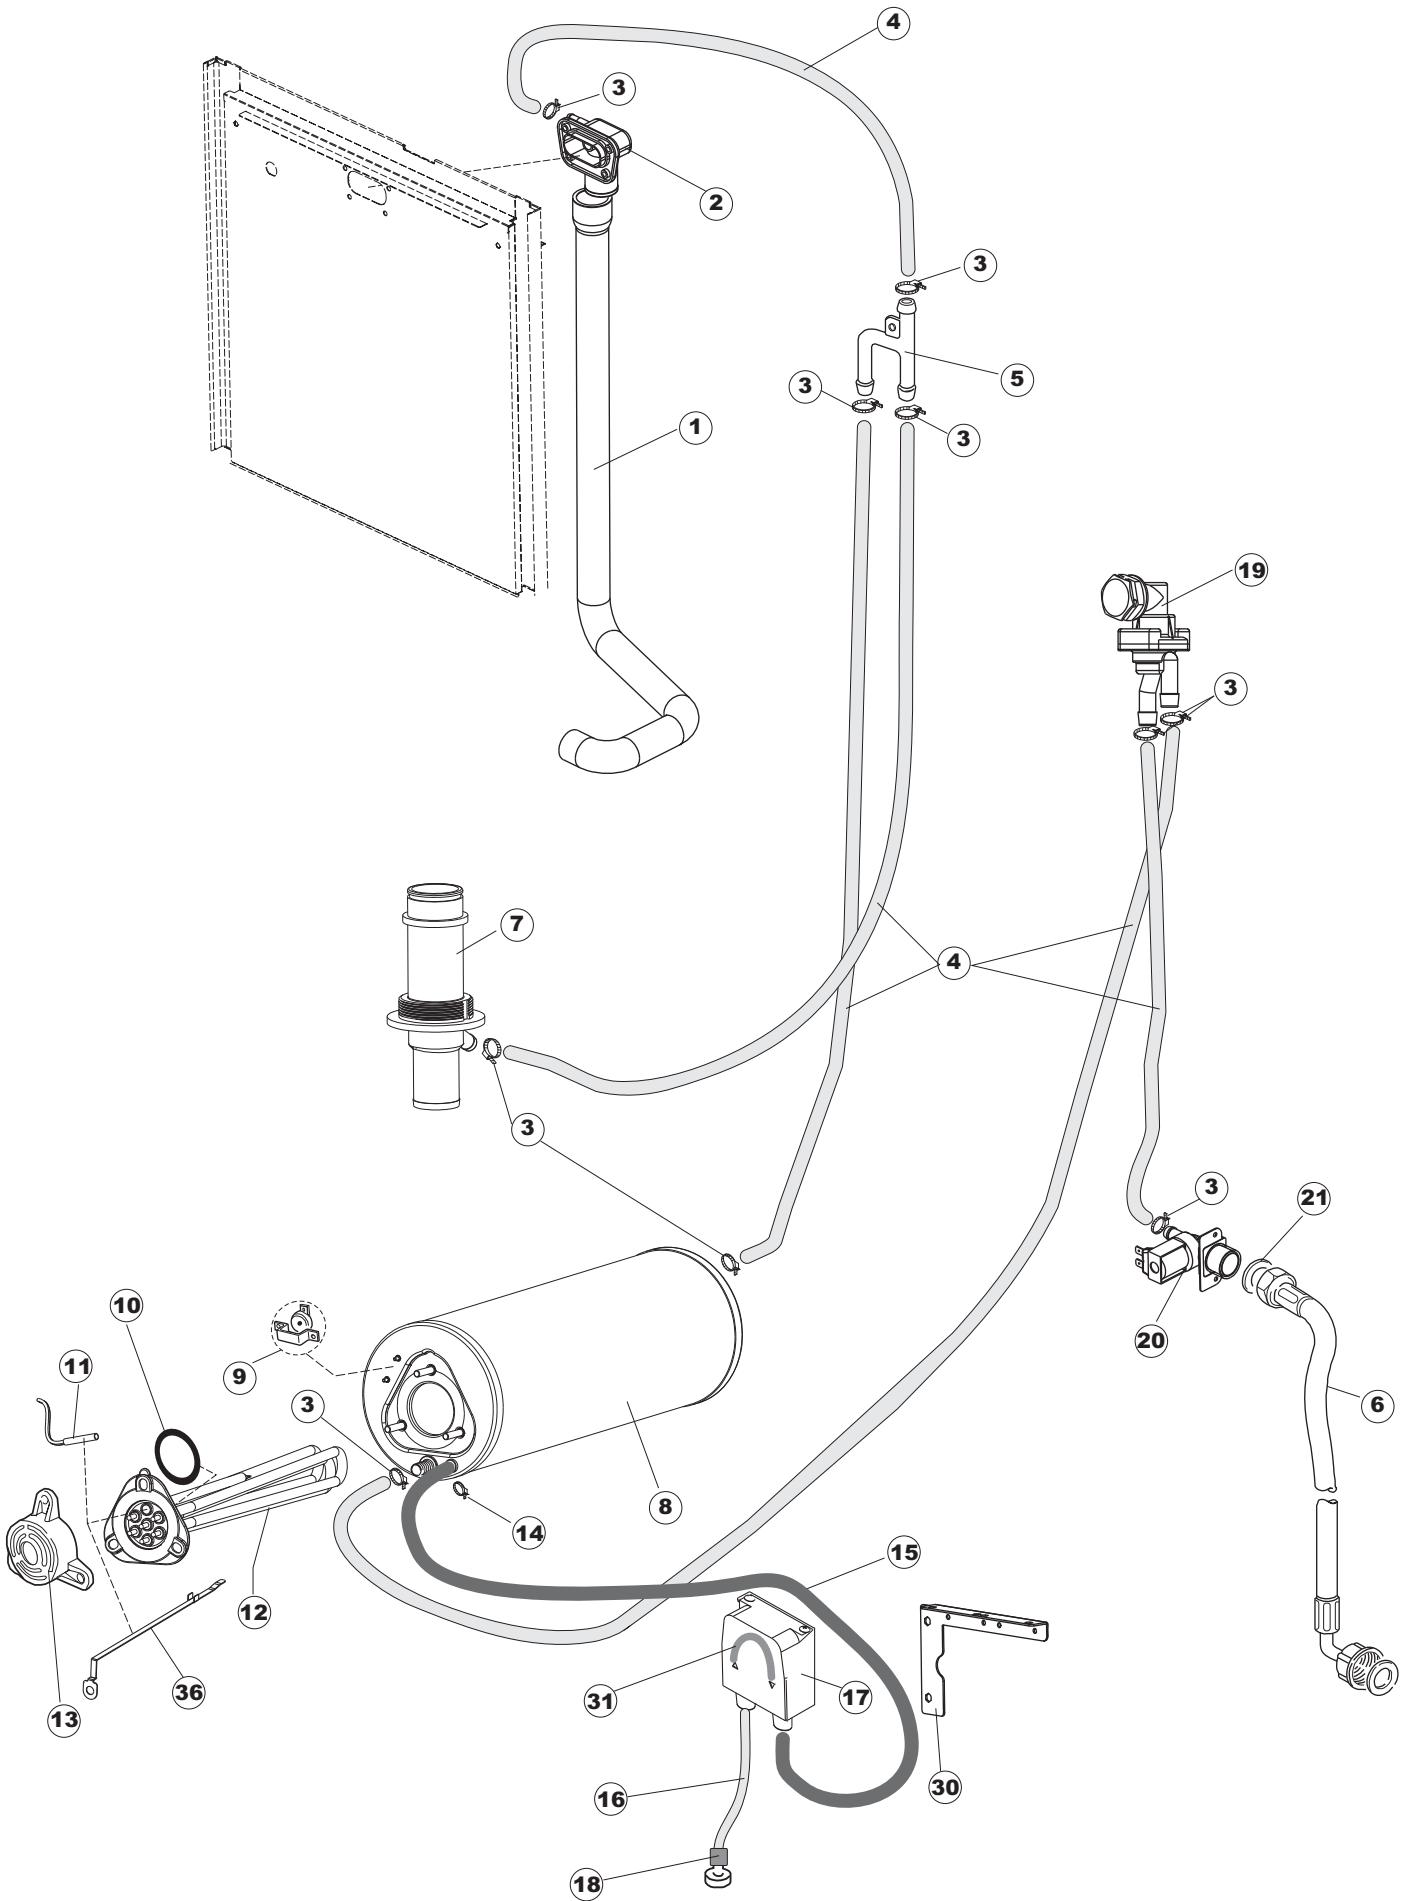

Spare parts catalogue
valid from serial no. 4361808 up today (17/03/2021)

Catálogo de peças de reposição
válido do número de série 4361808 até hoje (17/03/2021)

AC800

(*) Recommended spare part.

Page	Spare part position	Spare part code no.	Old code number	Description	U.m.
1	1	K74141		STANDARD HOOD FOR HOOD-TYPE DISHWASHER	NR
1	2	927088	CWM7	MAGNET FOR HOOD MICROSWITCH	NR
1	3	70212		SPACER	NR
1	4	80998		SCREW	NR
1	5	74068		HOOD DRIVE	NR
1	6	80638		TOP BACK PANEL	NR
1	7	74162		BACK PANEL	NR
1	8	80275	C.80275	COIL HOOKING BRACKET - COMPLETE	NR
1	9	80277	C.80277	SPRING HOOKING SLIDE	NR
1	10	926007	CMT549	EXTENSION STEEL SPRING FOR DISHWASHER	NR
1	11	80190	C.80190	BRACKET	NR
1	12	926009	DAG332	SPRING ADJUSTMENT HOOK	NR
1	13	74923		HOLDER TENSION SPRING	NR
1	14	80105	C.80105	HOOD / DOOR STOP	NR
1	15	74521		HANDLE NH/GH50	NR
1	16	41042	C.41042	ADHESIVE PLUG	NR
1	17	K80240		RACK FRAME	NR
1	18	69571		LEFT SIDE PANEL	NR
1	19	69572		RIGHT SIDE PANEL	NR
1	20	80078	C.80078	SUPPORT BRACKET	NR
1	21	73100		FOOT	NR
1	22	69200		FRONT PANEL	NR
1	23	70208		LEFT LEVER HOOD	NR
1	24	70209		RIGHT LEVER HOOD	NR
2	1	74043		WIRING PANEL	NR
2	3	215042-7		MAIN BOARD GET50.2	NR
2	4	229042		AUXILIARY CONTACT	NR
2	7	73350		CONTACTOR	NR
2	10	220011	REB220011	TERMINAL BLOCK	NR
2	11	228010		FUSE	NR
2	19	216029		PILOT LAMP	NR
2	22	74795		CONTROL ADHESIVE INTERFACE AC800 APACH N	NR