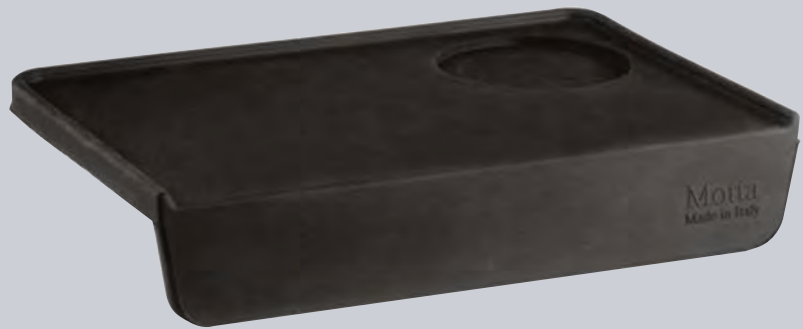

8215

**SUPPORTO PORTA FILTRO NERO.**  
Black tamping stand  
Подставка для портафилтра чёрная

275

**TAMPING CAT**  
Кот - трамбовочный коврик  
21x14 cm

265

**TAMPING MAT.**  
Коврик для темперовки  
24x16 cm