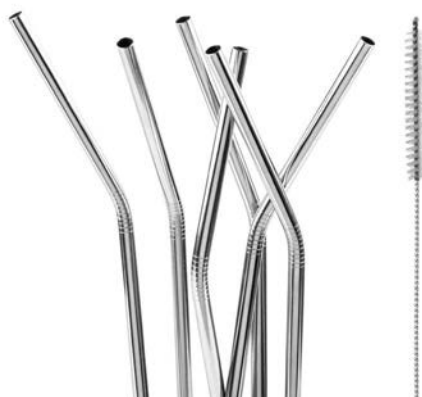

1640s6

240 mm

SET 6 CANNUCCE ACCIAIO CON SPAZZOLINO.
Set 6 stainless steel straws with brush
Набор из 6 стальных соломинок + щетка