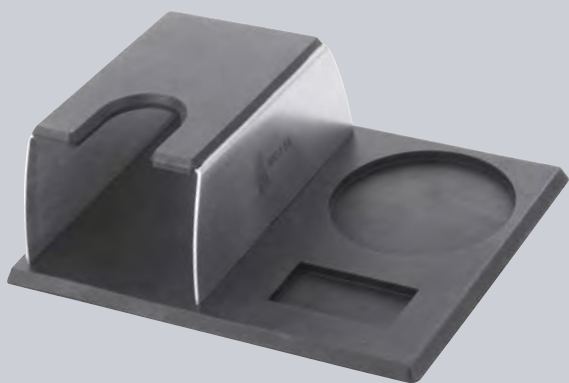

5200/40

IMBUTO PER MACINACAFFÉ.
Coffee grinder funnel 40 mm
Воронка для кофемолки 40 мм
5200/40 - h. 40 mm
5200/60 - h. 60 mm

5350/60

h 60 mm
COFFEE DOSING CUP.
Coffee dosing cup
Дозатор кофе

680

PORTA GRUPPO.
Tamping stand.
Подставка для
темперовки.