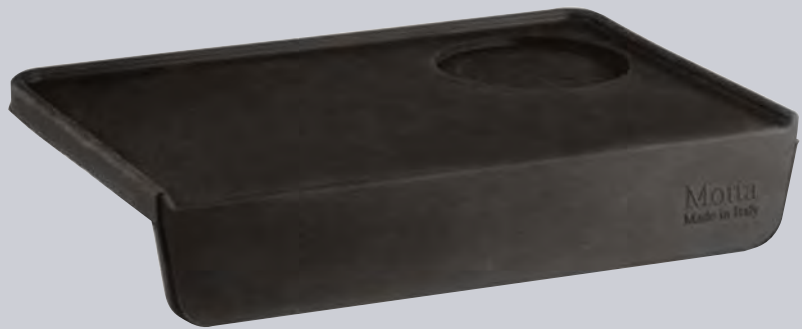

265

TAMPING MAT.
Коврик для темперовки
24x16 cm