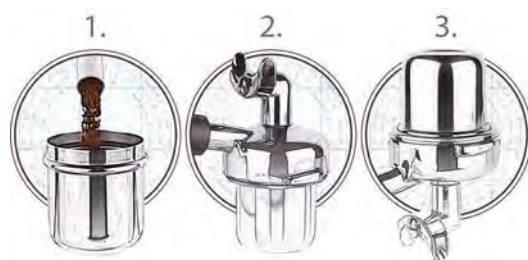

5350/60

h 60 mm
COFFEE DOSING CUP.
Coffee dosing cup
Дозатор кофе