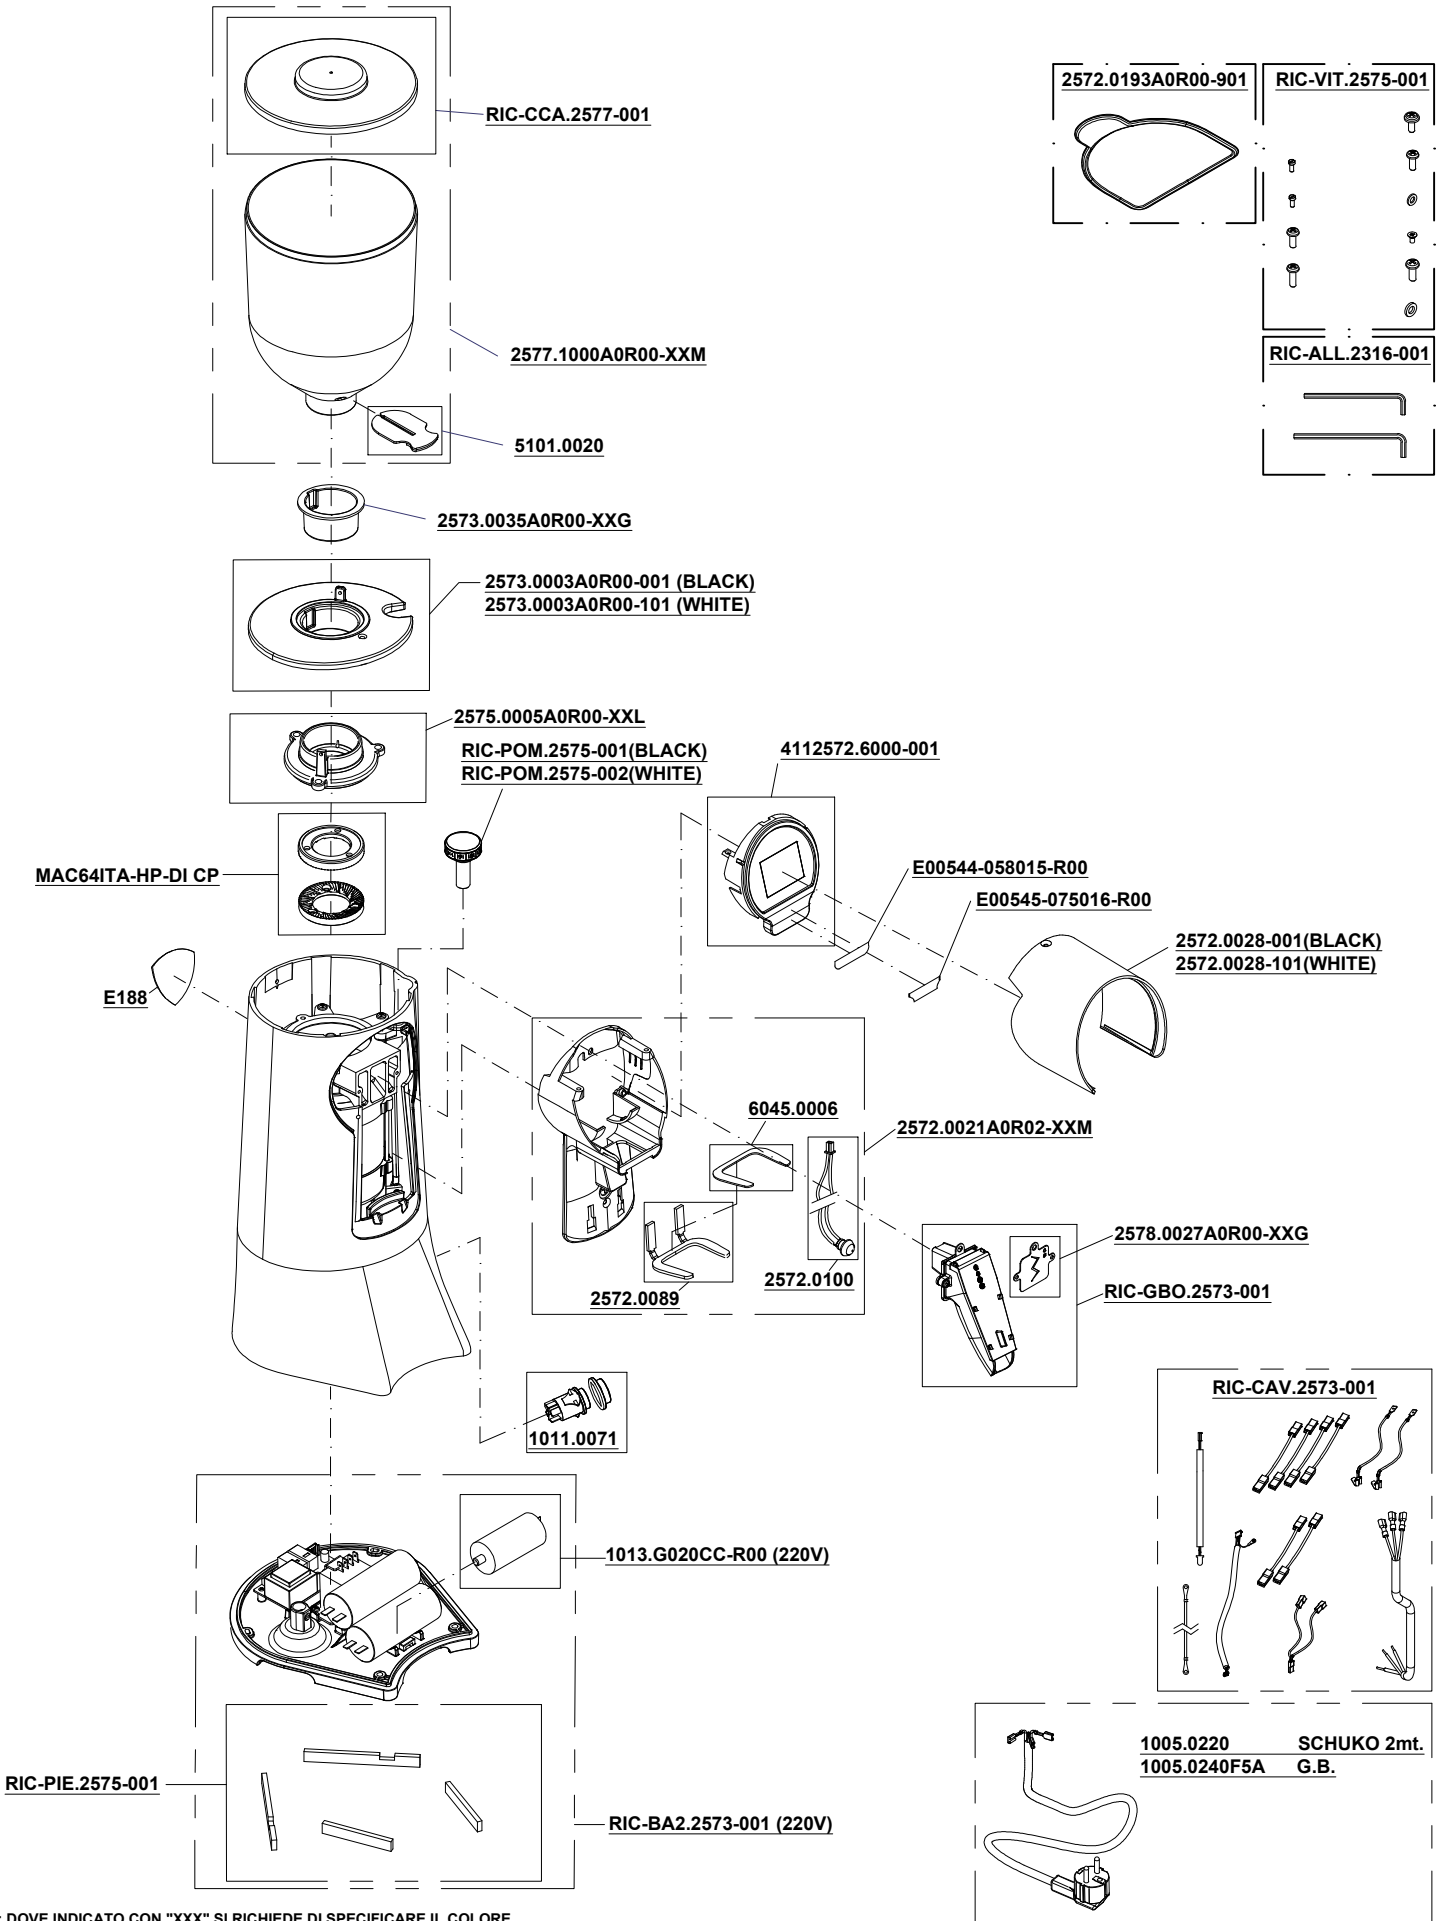

ESPLOSO_Helios Pro 85

26/01/2026

ESGR-2573-02v2605

220-240V/50-60Hz

230V/50Hz

N.B. : DOVE INDICATO CON "XXX" SI RICHIEDE DI SPECIFICARE IL COLORE
PLEASE NOTE : WHERE "XXX" IS INDICATED YOU HAVE TO SPECIFY THE COLOUR