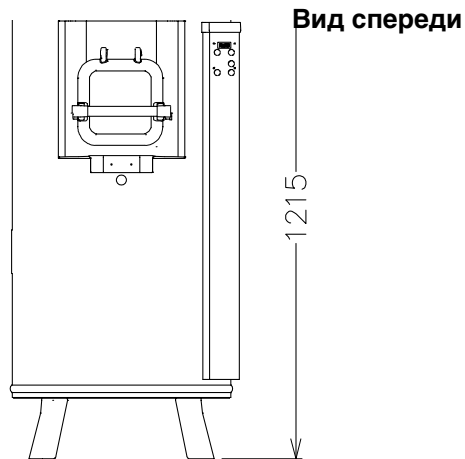

Конструкция

- Полностью выполнен из н/стали.
- Индекс герметичности контактной панели управления IP55.
- [NOT TRANSLATED]

Стандартная комплектация

- 1 шт. - Абразивный диск к овощечисткам загрузкой 25 кг PNC 653506

Опции

- Тележка с фильтром к овощечисткам с загрузкой 25 кг PNC 653302
- Абразивный диск к овощечисткам загрузкой 25 кг PNC 653506
- Емкость для очисток к овощечисткам загрузкой 25 кг PNC 653509

Одобрено _____

Общая мощность: 1.1 кВт

Вместимость:

Производительность (до): 400 - кг/Hour

Вместимость: 25 кг

Основная информация

Габариты, ширина: 585 мм

Габариты, высота: 1215 мм

Габариты, глубина: 785 мм