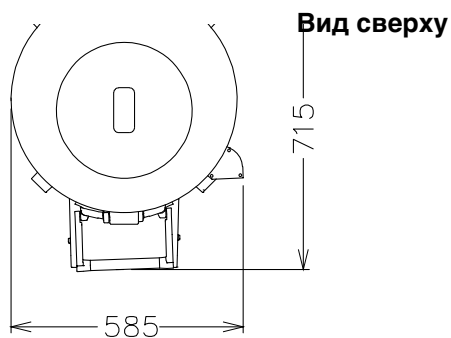

CW11 = Вход холодной воды 1

D = Дренаж

EI = Вход эл. кабеля