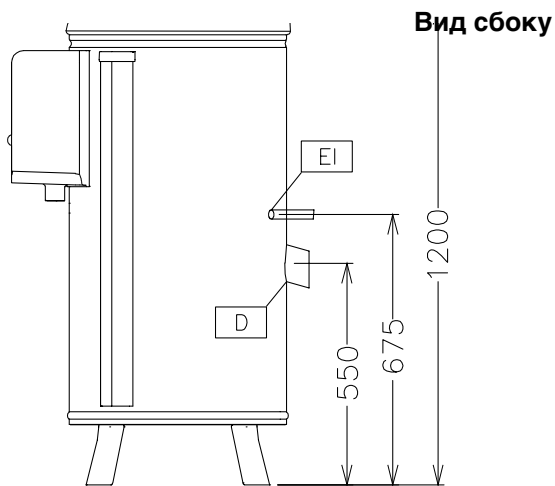

Конструкция

- Полностью выполнен из н/стали.
- Индекс герметичности контактной панели управления IP55.
- [NOT TRANSLATED]

Стандартная комплектация

- 1 шт. - Абразивный диск к овощечисткам загрузкой 25 кг PNC 653506

Опции

- Тележка с фильтром к овощечисткам с загрузкой 25 кг PNC 653302
- Абразивный диск к овощечисткам загрузкой 25 кг PNC 653506
- Емкость для очисток к овощечисткам загрузкой 25 кг PNC 653509

Одобрено _____

Общая мощность: 1.1 кВт

Вместимость:

Производительность (до): 400 - кг/Hour

Вместимость: 25 кг

Основная информация

Габариты, ширина: 585 мм

Габариты, высота: 1215 мм

Габариты, глубина: 785 мм