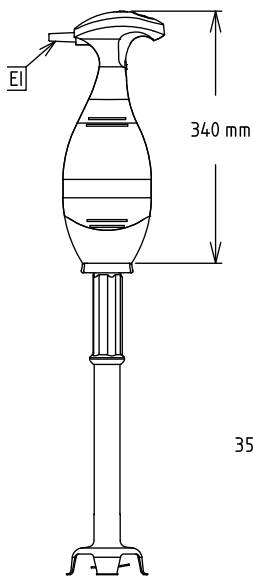

Вид сбоку

EI = Вход эл. кабеля

Электрика

Электропитание:

600367 (BP5545) 220-240 V/1 ph/50/60 Гц

600375 (BP5555) 220-240 V/1 ph/50/60 Гц

Подключаемая мощность: 0.55 кВт

Общая мощность: 0.55 кВт

Вместимость:

Вместимость (до):

600367 (BP5545) 150 Litre

600375 (BP5555) 170 Litre

Основная информация

Габариты, ширина: 138 мм

Габариты, высота:

600367 (BP5545) 765 мм

600375 (BP5555) 865 мм

Габариты, глубина: 120 мм

Вес брутто: 4.8 кг