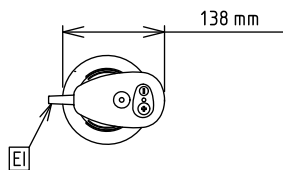

Вид сверху

Электрика

Электропитание:

600367 (BP5545) 220-240 V/1 ph/50/60 Гц

600375 (BP5555) 220-240 V/1 ph/50/60 Гц

Подключаемая мощность: 0.55 кВт

Общая мощность: 0.55 кВт

Вместимость:

Вместимость (до):

600367 (BP5545) 150 Litre

600375 (BP5555) 170 Litre

Основная информация

Габариты, ширина: 138 мм

Габариты, высота:

600367 (BP5545) 765 мм

600375 (BP5555) 865 мм

Габариты, глубина: 120 мм

Вес брутто: 4.8 кг