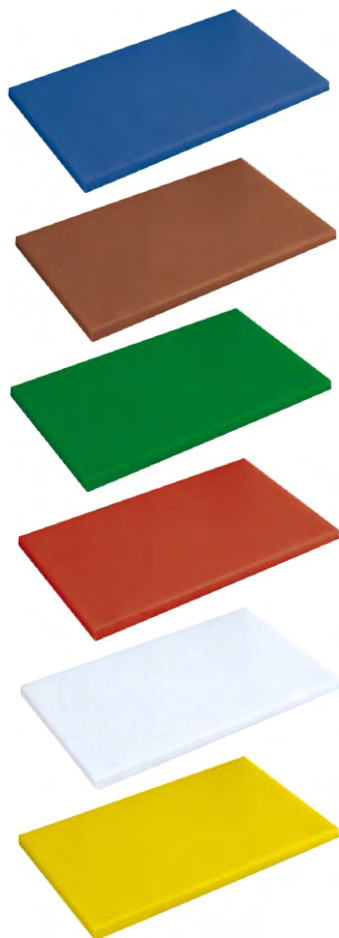

Доски разделочные

Материал – полиэтилен

40030012BL	400x300мм	h12мм	синяя
40030012BR	400x300мм	h12мм	коричневая
40030012G	400x300мм	h12мм	зеленая
40030012R	400x300мм	h12мм	красная
40030012W	400x300мм	h12мм	белая
40030012Y	400x300мм	h12мм	желтая
53032512BL	530x325мм	h12мм	синяя
53032512BR	530x325мм	h12мм	коричневая
53032512G	530x325мм	h12мм	зеленая
53032512R	530x325мм	h12мм	красная
53032512W	530x325мм	h12мм	белая
53032512Y	530x325мм	h12мм	желтая
53032518BL	530x325мм	h18мм	синяя
53032518BR	530x325мм	h18мм	коричневая
53032518G	530x325мм	h18мм	зеленая
53032518R	530x325мм	h18мм	красная
53032518W	530x325мм	h18мм	белая
53032518Y	530x325мм	h18мм	желтая
60040018BL	600x400мм	h18мм	синяя
60040018BR	600x400мм	h18мм	коричневая
60040018G	600x400мм	h18мм	зеленая
60040018R	600x400мм	h18мм	красная
60040018W	600x400мм	h18мм	белая
60040018Y	600x400мм	h18мм	желтая