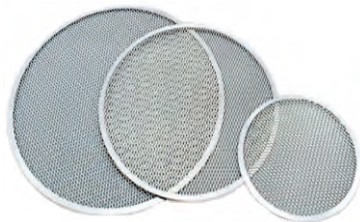

### Противень-сетка для пиццы

Материал – алюминий

PS11	Противень-сетка для пиццы d 28см
PS12	Противень-сетка для пиццы d 31см
PS13	Противень-сетка для пиццы d 33см
PS14	Противень-сетка для пиццы d 36см
PS15	Противень-сетка для пиццы d 38см
PS16	Противень-сетка для пиццы d 41см
PS17	Противень-сетка для пиццы d 43см
PS18	Противень-сетка для пиццы d 46см
PS19	Противень-сетка для пиццы d 48см
PS20	Противень-сетка для пиццы d 50см