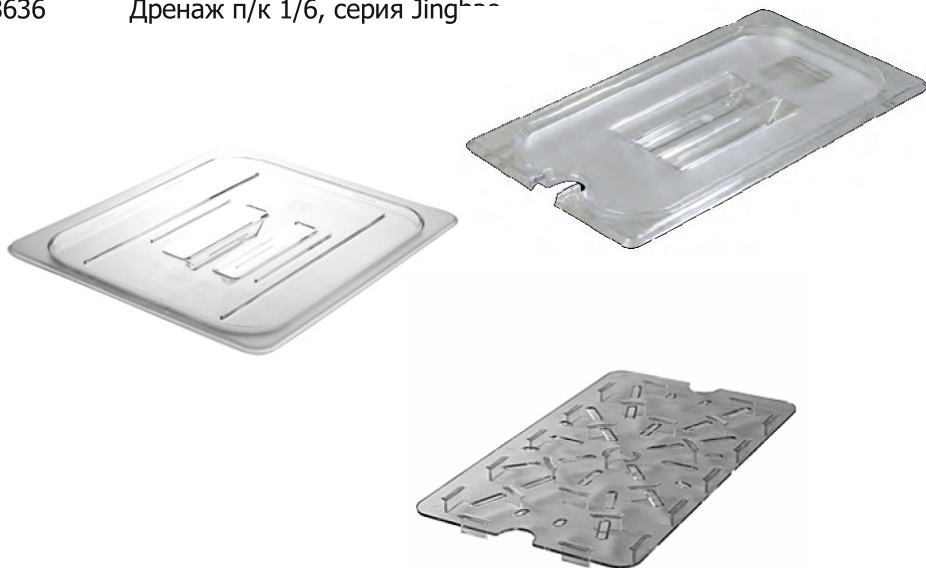

ПОСУДА КУХОННАЯ

Материал – поликарбонат

8600-N Крышка с вырезом для ложки п/к 1/1, серия Jingbao
8601-N Крышка с вырезом для ложки п/к 1/2, серия Jingbao
8602-N Крышка с вырезом для ложки п/к 1/3, серия Jingbao
8603-N Крышка с вырезом для ложки п/к 1/4, серия Jingbao
8604-N Крышка с вырезом для ложки п/к 1/6, серия Jingbao

8600 Крышка с ручкой п/к 1/1, серия Jingbao
8601 Крышка с ручкой п/к 1/2, серия Jingbao
8602 Крышка с ручкой п/к 1/3, серия Jingbao
8603 Крышка с ручкой п/к 1/4, серия Jingbao
8604 Крышка с ручкой п/к 1/6, серия Jingbao
8605 Крышка без ручки п/к 1/9, серия Jingbao

8632 Дренаж п/к 1/1, серия Jingbao
8633 Дренаж п/к 1/2, серия Jingbao
8634 Дренаж п/к 1/3, серия Jingbao
8635 Дренаж п/к 1/4, серия Jingbao
8636 Дренаж п/к 1/6, серия Jingbao