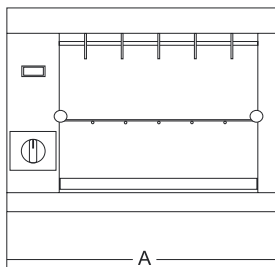

												
	watt	ph	n.	mm	mm	mm	mm	mm	mm	kg	mm	kg
Tostone	3.600	1ph	3	400x350 h.290	400x330 x2	525	380	392	365	12	670x450x480	16