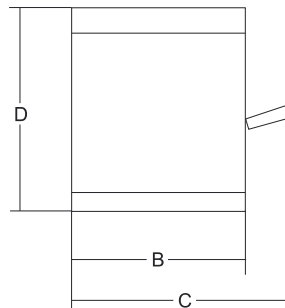

TOSTONE

tostiere

sandwich toasters

- Costruito interamente in acciaio inox.
- Griglie facilmente smontabili per la pulizia.
- Cassetto raccoglibriciole asportabile.
- In dotazione 2 griglie in acciaio cromato.
- Tubi al quarzo efficienti e veloci
- Ideale per riscaldare pizze, panini e cibi precotti; cuocere bruschette, hamburger, würstel, toast farciti e piadine, come pure gamberoni, sardine, verdure e qualsiasi prodotto che necessiti di una veloce e marcata grigliatura.

												
	watt	ph	n.	mm	mm	mm	mm	mm	mm	kg	mm	kg
Tostone	3.600	1ph	3	400x350 h.290	400x330 x2	525	380	392	365	12	670x450x480	16