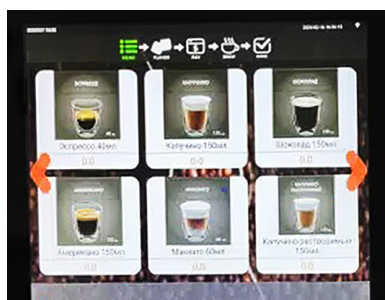

LE-VENDING Locket 307

Кофемашина

LE-VENDING Locket 307 – настольный кофейный автомат в стильном компактном корпусе с большим ярким сенсорным экраном отлично подойдёт для кофейни самообслуживания, кофе-пойнта, кофе-корнера, офиса, кафе и т.д. Корпус автомата изготовлен из металла, стекла и качественной пластмассы. Строгий современный дизайн повысит доверие покупателей. Современный промышленный компьютер на базе Андроид, позволит настроить ассортимент напитков и интерфейс меню в стиле Вашей компании или конкретной локации. Автомат готовит множество вкусных напитков из зернового кофе и растворимых ингредиентов. Например: американо, капучино, шоколад с молоком, шоколадный латте, ванильный мокко и т.д. Этот настольный автомат можно оборудовать различными эквайринговыми терминалами, в комплекте с машиной встроенный mdb конвектор. Кофемашина имеет встроенный слот под сим-карту. Поддерживает 3G, Wi-Fi подключения. Настройки параметров напитков можно импортировать и экспортировать через USB. Автомат имеет множество настроек и интуитивно понятный интерфейс.

- Большой 17” дюймовый сенсорный экран с высоким разрешением
- Изменение количества напитков на рабочем столе
- Компактный корпус
- Операционная система Android
- Популярные порты для подключения
- Интерфейс MDB
- Прост в обслуживании
- Интуитивно-понятный интерфейс
- Множество настроек приготовления
- Поддержка показа рекламных видео и фото