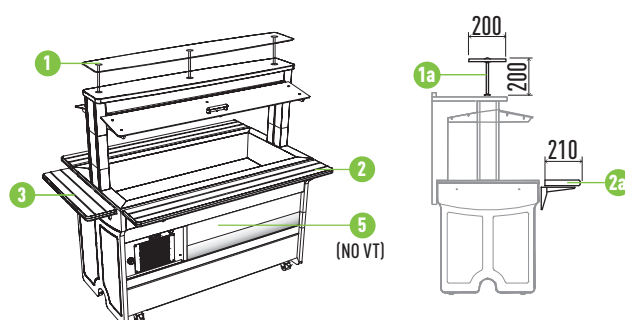

T.A. 25°C - U.R. 60%

- Struttura in legno massiccio.
- Vasche in acciaio inox AISI 304.
- Refrigerazione statica tramite evaporatore esterno alla vasca (NO VT).
- Controllo digitale della temperatura in vasca.
- Vano a giorno (NO VT).
- Ruote piroettanti.
- Salita/discesa calotta one-touch.
- Colori disponibili: noce, rovere chiaro.

- Solid wood structure.
- Wells in AISI 304 stainless steel.
- Static refrigeration by means of evaporator outside the well (NO VT).
- Digital control of well temperature.
- Open compartment (NO VT).
- Swivel wheels.
- One-touch lid raising and lowering system.
- Colours available: walnut, light oak.

	TANGO WALL MAXI 1000 RF		AITANGOMWRF10
	TANGO WALL MAXI 1400 RF		AITANGOMWRF14
	TANGO WALL MAXI 2000 RF		AITANGOMWRF20
	TANGO WALL MAXI 1000 RF VT		AITANGOMWVTRF10
	TANGO WALL MAXI 1400 RF VT		AITANGOMWVTRF14
	TANGO WALL MAXI 1000 PRF		AITANGOMWPRF10
	TANGO WALL MAXI 1400 PRF		AITANGOMWPRF14
	TANGO WALL MAXI 2000 PRF		AITANGOMWPRF20
	TANGO WALL MAXI 1000 BM		AITANGOMWBM10
	TANGO WALL MAXI 1400 BM		AITANGOMWBM14
	TANGO WALL MAXI 1400 BM 3F		AITANGOMWBM143F
	TANGO WALL MAXI 2000 BM		AITANGOMWBM20
	TANGO WALL MAXI 2000 BM 3F		AITANGOMWBM203F
	TANGO WALL MAXI 1000 1PC		AITANGOMW1PC10
	TANGO WALL MAXI 1400 2PC		AITANGOMW2PC14
	TANGO WALL MAXI 2000 3PC		AITANGOMW3PC20
	TANGO WALL MAXI 1000 NE		AITANGOMWNE10
	TANGO WALL MAXI 1400 NE		AITANGOMWNE14
	TANGO WALL MAXI 2000 NE		AITANGOMWNE20

OPTIONAL pag. 39