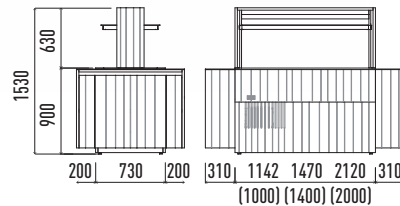

- 4 Cornice inox bordo vasca  
Stainless steel top frame

- 3 Piano perimetrale  
Perimetral shelf

- Struttura in legno
- Top bordo vasca in agglomerato di quarzo ad alta purezza
- Piano perimetrale in vetro temperato
- Vasche in acciaio inox AISI 304 o piani caldo/freddo in agglomerato
- Controllo digitale della temperatura in vasca
- Aperture laterali utilizzabili come vani neutri di servizio
- Salita/discesa calotta one-touch
- Colori disponibili: rovere chiaro, wengè