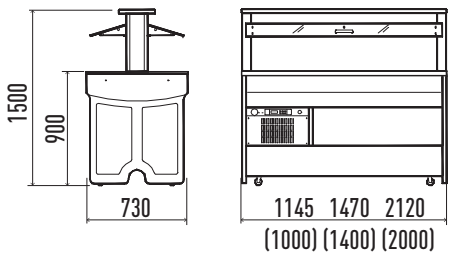

AITANGOMRF20/S

T.A. 25°C - U.R. 60%

1. Struttura in legno massiccio.
   - Vasche in acciaio inox AISI 304.
   - Refrigerazione statica tramite evaporatore esterno alla vasca (NO VT).
   - Controllo digitale della temperatura in vasca.
   - Vano a giorno (NO VT).
   - Ruote piroettanti.
   - Salita/discesa calotto one-touch.
   - Colori disponibili: noce, rovere chiaro.
3. Solid wood structure.
   - Wells in AISI 304 stainless steel.
   - Static refrigeration by means of evaporator outside the well (NO VT).
   - Digital control of well temperature.
   - Open compartment (NO VT).
   - Swivel wheels.
   - One-touch lid raising and lowering system.
   - Colours available: walnut, light oak.

	TANGO MAXI 1000 RF		AITANGOMRF10
	TANGO MAXI 1400 RF		AITANGOMRF14
	TANGO MAXI 2000 RF		AITANGOMRF20
	TANGO MAXI 1000 RF VT		AITANGOMVTRF10
	TANGO MAXI 1400 RF VT		AITANGOMVTRF14
	TANGO MAXI 1000 PRF		AITANGOMPRF10
	TANGO MAXI 1400 PRF		AITANGOMPRF14
	TANGO MAXI 2000 PRF		AITANGOMPRF20
	TANGO MAXI 1000 BM		AITANGOMBM10
	TANGO MAXI 1400 BM		AITANGOMBM14
	TANGO MAXI 1400 BM 3F		AITANGOMBM143F
	TANGO MAXI 2000 BM		AITANGOMBM20
	TANGO MAXI 2000 BM 3F		AITANGOMBM203F
	TANGO MAXI 1400 DRY		AITANGOMDRY14
	TANGO MAXI 2000 DRY		AITANGOMDRY20
	TANGO MAXI 2000 DRY 3F		AITANGOMDRY203F
	TANGO MAXI 1000 1PC		AITANGOM1PC10
	TANGO MAXI 1400 2PC		AITANGOM2PC14
	TANGO MAXI 2000 3PC		AITANGOM3PC20
	TANGO MAXI 1000 NE		AITANGOMB10
	TANGO MAXI 1400 NE		AITANGOMB14
	TANGO MAXI 2000 NE		AITANGOMB20

OPTIONAL pag. 39