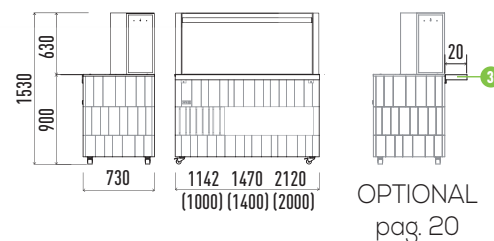

OPTIONAL
pag. 20