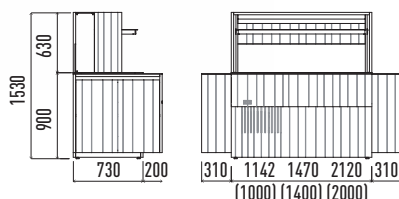

DOGE LUXUS WALL 1000 RF		A1DOGELX1VWRF10/*
	DOGE LUXUS WALL 1400 RF		A1DOGELX1VWRF14/*
	DOGE LUXUS WALL 2000 RF		A1DOGELX1VWRF20/*

	DOGE LUXUS WALL 1000 RF VT		A1DOGELX1VWVRF10/*
	DOGE LUXUS WALL 1400 RF VT		A1DOGELX1VWVRF14/*

	DOGE LUXUS WALL 1000 PRF		A1DOGELX1VWPRF10/*
	DOGE LUXUS WALL 1400 PRF		A1DOGELX1VWPRF14/*
	DOGE LUXUS WALL 2000 PRF		A1DOGELX1VWPRF20/*

	DOGE LUXUS WALL 1000 BM		A1DOGELX1VWBM10/*
	DOGE LUXUS WALL 1400 BM		A1DOGELX1VWBM14/*
	DOGE LUXUS WALL 1400 BM 3F		A1DOGELX1VWBM143F/*
	DOGE LUXUS WALL 2000 BM		A1DOGELX1VWBM20/*
	DOGE LUXUS WALL 2000 BM 3F		A1DOGELX1VWBM203F/*

	DOGE LUXUS WALL 1000 1PC		A1DOGELX1VW1PC10/*
	DOGE LUXUS WALL 1400 2PC		A1DOGELX1VW1PC14/*
	DOGE LUXUS WALL 2000 3PC		A1DOGELX1VW1PC20/*