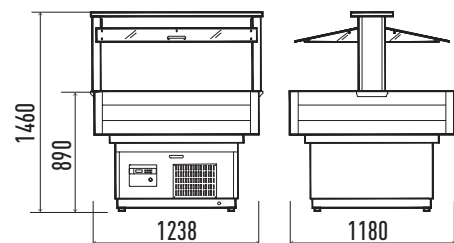

OPTIONAL pag. 39

AIMAMBOMRF20/S

- Struttura in legno massiccio.
- Vasche in acciaio inox AISI 304.
- Refrigerazione statica tramite evaporatore esterno alla vasca (NO VT).
- Controllo digitale della temperatura in vasca.
- Vano a giorno (NO VT).
- Ruote piroettanti.
- Colori disponibili: noce, rovere chiaro.
- Vasche in acciaio inox AISI 316 (FISH).