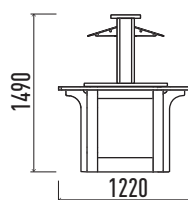

 ISOLA 1400 NE ATGBMIN14

 ISOLA 2000 NE ATGBMIN20

\*solo 1 cassetto / only 1 drawer

A1GBMWRF14

T.A. 25°C - U.R. 60%

- Le vasche sono realizzate in acciaio inox AISI 304.
- I sistemi di raffreddamento e riscaldamento delle vasche sono esterni alle vasche stesse.
- La struttura di tutti i mobili è in legno massiccio, di spessore fino a 30 mm, verniciato di colore noce.
- Le chiusure superiori delle vasche sono realizzate con cristalli in vetro temperato infrangibile e dotate di un'originale e BREVETTATO sistema di sollevamento/abbassamento "one touch".
- I Gastro buffet ENOFRIGO Gran Buffet Music consentono di rispettare le norme di igiene e temperatura previste dalla direttiva Europea 93/43/CEE HACCP, recepita ed attuata dal Governo Italiano con Decreto Legislativo 26/05/97 n. 155, e successivo aggiornamento del 18/01/2000. (G.U. n.13).