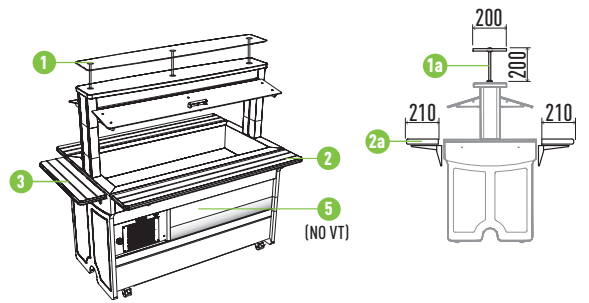

AITANGOMRF20/S

T.A. 25°C - U.R. 60%

1. Struttura in legno massiccio.
   - Vasche in acciaio inox AISI 304.
   - Refrigerazione statica tramite evaporatore esterno alla vasca (NO VT).
   - Controllo digitale della temperatura in vasca.
   - Vano a giorno (NO VT).
   - Ruote piroettanti.
   - Salita/discesa calotto one-touch.
   - Colori disponibili: noce, rovere chiaro.
3. Solid wood structure.
   - Wells in AISI 304 stainless steel.
   - Static refrigeration by means of evaporator outside the well (NO VT).
   - Digital control of well temperature.
   - Open compartment (NO VT).
   - Swivel wheels.
   - One-touch lid raising and lowering system.
   - Colours available: walnut, light oak.

	TANGO MAXI 1000 RF		AITANGOMRF10
	TANGO MAXI 1400 RF		AITANGOMRF14
	TANGO MAXI 2000 RF		AITANGOMRF20
	TANGO MAXI 1000 RF VT		AITANGOMVTRF10
	TANGO MAXI 1400 RF VT		AITANGOMVTRF14
	TANGO MAXI 1000 PRF		AITANGOMPRF10
	TANGO MAXI 1400 PRF		AITANGOMPRF14
	TANGO MAXI 2000 PRF		AITANGOMPRF20
	TANGO MAXI 1000 BM		AITANGOMBM10
	TANGO MAXI 1400 BM		AITANGOMBM14
	TANGO MAXI 1400 BM 3F		AITANGOMBM143F
	TANGO MAXI 2000 BM		AITANGOMBM20
	TANGO MAXI 2000 BM 3F		AITANGOMBM203F
	TANGO MAXI 1400 DRY		AITANGOMDRY14
	TANGO MAXI 2000 DRY		AITANGOMDRY20
	TANGO MAXI 2000 DRY 3F		AITANGOMDRY203F
	TANGO MAXI 1000 1PC		AITANGOM1PC10
	TANGO MAXI 1400 2PC		AITANGOM2PC14
	TANGO MAXI 2000 3PC		AITANGOM3PC20
	TANGO MAXI 1000 NE		AITANGOMB10
	TANGO MAXI 1400 NE		AITANGOMB14
	TANGO MAXI 2000 NE		AITANGOMB20

OPTIONAL pag. 39