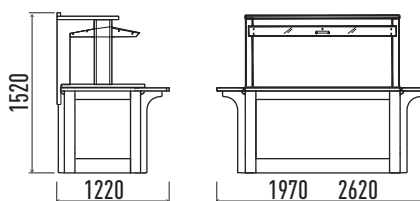

PARETE 2000 NE

6-1/1

A1GBMWN20

\*solo 1 cassetto / only 1 drawer

A1GBMRFNBM20

T.A. 25°C - U.R. 60%

- Le vasche sono realizzate in acciaio inox AISI 304.
- I sistemi di raffreddamento e riscaldamento delle vasche sono esterni alle vasche stesse.
- La struttura di tutti i mobili è in legno massiccio, di spessore fino a 30 mm, verniciato di colore noce.
- Le chiusure superiori delle vasche sono realizzate con cristalli in vetro temperato infrangibile e dotate di un'originale e BREVETTATO sistema di sollevamento/abbassamento "one touch".
- I Gastro buffet ENOFRIGO Gran Buffet Music consentono di rispettare le norme di igiene e temperatura previste dalla direttiva Europea 93/43/CEE HACCP, recepita ed attuata dal Governo Italiano con Decreto Legislativo 26/05/97 n. 155, e successivo aggiornamento del 18/01/2000. (G.U. n.13).