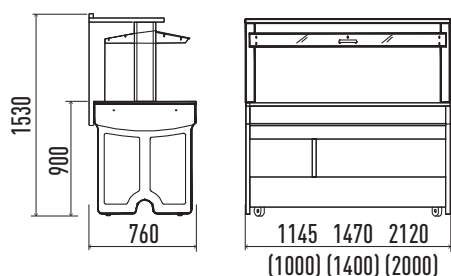

T.A. 25°C - U.R. 60%

- Struttura in legno massiccio.
- Vasche in acciaio inox AISI 304.
- Refrigerazione statica tramite evaporatore esterno alla vasca (NO VT).
- Controllo digitale della temperatura in vasca.
- Vano a giorno (NO VT).
- Ruote piroettanti.
- Salita/discesa calotta one-touch.
- Colori disponibili: noce, rovere chiaro.

- Solid wood structure.
- Wells in AISI 304 stainless steel.
- Static refrigeration by means of evaporator outside the well (NO VT).
- Digital control of well temperature.
- Open compartment (NO VT).
- Swivel wheels.
- One-touch lid raising and lowering system.
- Colours available: walnut, light oak.

	TANGO WALL MAXI 1000 RF		AITANGOMWRF10
	TANGO WALL MAXI 1400 RF		AITANGOMWRF14
	TANGO WALL MAXI 2000 RF		AITANGOMWRF20
	TANGO WALL MAXI 1000 RF VT		AITANGOMWVTRF10
	TANGO WALL MAXI 1400 RF VT		AITANGOMWVTRF14
	TANGO WALL MAXI 1000 PRF		AITANGOMWPRF10
	TANGO WALL MAXI 1400 PRF		AITANGOMWPRF14
	TANGO WALL MAXI 2000 PRF		AITANGOMWPRF20
	TANGO WALL MAXI 1000 BM		AITANGOMWBM10
	TANGO WALL MAXI 1400 BM		AITANGOMWBM14
	TANGO WALL MAXI 1400 BM 3F		AITANGOMWBM143F
	TANGO WALL MAXI 2000 BM		AITANGOMWBM20
	TANGO WALL MAXI 2000 BM 3F		AITANGOMWBM203F
	TANGO WALL MAXI 1000 1PC		AITANGOMW1PC10
	TANGO WALL MAXI 1400 2PC		AITANGOMW2PC14
	TANGO WALL MAXI 2000 3PC		AITANGOMW3PC20
	TANGO WALL MAXI 1000 NE		AITANGOMWNE10
	TANGO WALL MAXI 1400 NE		AITANGOMWNE14
	TANGO WALL MAXI 2000 NE		AITANGOMWNE20

OPTIONAL pag. 39