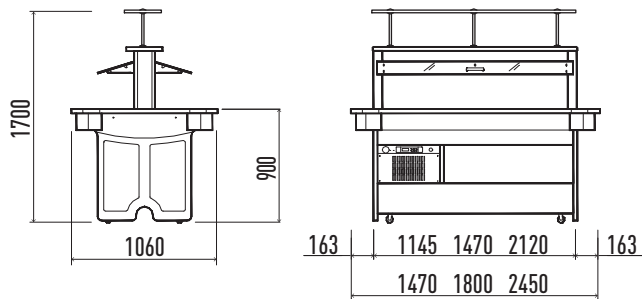

1

AITANGOMLXB20

OPTIONAL pag. 39

A1TANGOMWRFLX20/S

BUFFET

- Struttura in legno massiccio.
- Vasche in acciaio inox AISI 304.
- Refrigerazione statica tramite evaporatore esterno alla vasca (NO VT).
- Controllo digitale della temperatura vasca.
- Vano a giorno (NO VT).
- Ruote piroettanti.
- Salita/discesa calotta one-touch.
- Copripiatti superiore.
- Colori disponibili: noce, rovere chiaro.