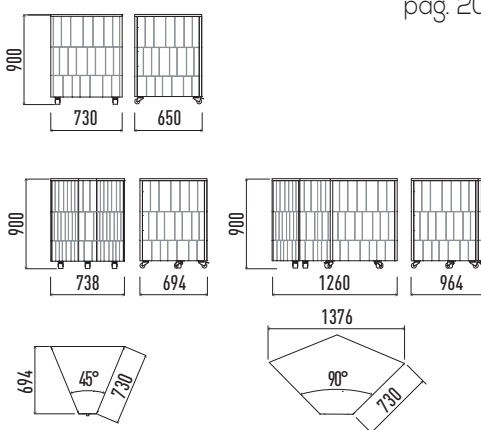

Top Laminato HPL HPL Laminated Top

DOGE BASE 1000 NE	A1DOGEBAS10/*
DOGE BASE 1400 NE	A1DOGEBAS14/*
DOGE BASE 2000 NE	A1DOGEBAS20/*
DOGE ELEMENTO ANGOLO 45 NE	A1DOGEELE45/*
DOGE ELEMENTO ANGOLO 90 NE	A1DOGEELE90/*
DOGE ELEMENTO UNIONE 650 NE	A1DOGEELEA/*

OPTIONAL
pag. 20

Top Quarzo Quartz-resin Top

DOGE BASE 1000 QNE	A1DOGEBASQ10/*
DOGE BASE 1400 QNE	A1DOGEBASQ14/*
DOGE BASE 2000 QNE	A1DOGEBASQ20/*
DOGE ELEMENTO ANGOLO 45 QNE	A1DOGEELEQ45/*
DOGE ELEMENTO ANGOLO 90 QNE	A1DOGEELEQ90/*
DOGE ELEMENTO UNIONE 650 QNE	A1DOGEELEQA/*