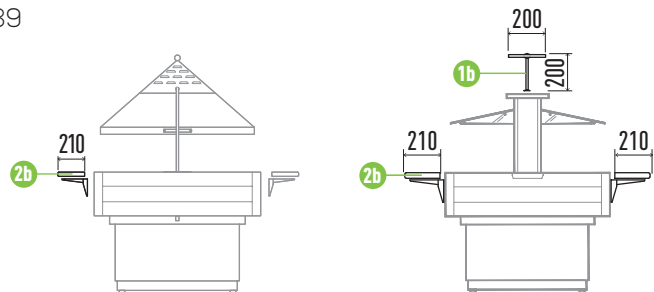

OPTIONAL pag. 39

AIMAMBOMRF20/S

- Struttura in legno massiccio.
- Vasche in acciaio inox AISI 304.
- Refrigerazione statica tramite evaporatore esterno alla vasca (NO VT).
- Controllo digitale della temperatura in vasca.
- Vano a giorno (NO VT).
- Ruote piroettanti.
- Colori disponibili: noce, rovere chiaro.
- Vasche in acciaio inox AISI 316 (FISH).