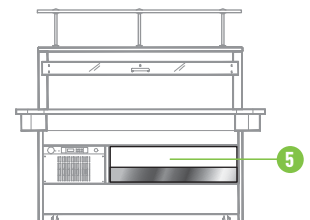

1

AITANGOMLXB20

OPTIONAL pag. 39

A1TANGOMWRFLX20/S

BUFFET

- Struttura in legno massiccio.
- Vasche in acciaio inox AISI 304.
- Refrigerazione statica tramite evaporatore esterno alla vasca (NO VT).
- Controllo digitale della temperatura vasca.
- Vano a giorno (NO VT).
- Ruote piroettanti.
- Salita/discesa calotta one-touch.
- Copripiatti superiore.
- Colori disponibili: noce, rovere chiaro.