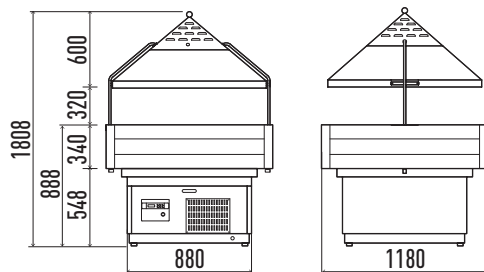

OPTIONAL pag. 39

AIMAMBOMRF20/S

- Struttura in legno massiccio.
- Vasche in acciaio inox AISI 304.
- Refrigerazione statica tramite evaporatore esterno alla vasca (NO VT).
- Controllo digitale della temperatura in vasca.
- Vano a giorno (NO VT).
- Ruote piroettanti.
- Colori disponibili: noce, rovere chiaro.
- Vasche in acciaio inox AISI 316 (FISH).