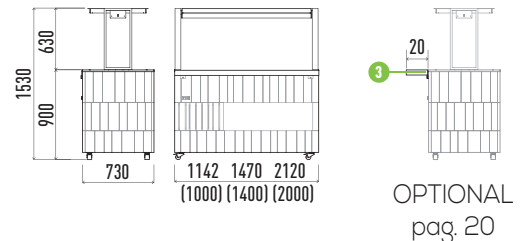

Top Quarzo Quartz-resin Top

(QPRF, QPC, QNE)

T.A. 25°C - U.R. 60%

	DOGE ISOLA SVT FISSA 1000 QPRF		A1DOGEFQPRF10/*
	DOGE ISOLA SVT FISSA 1400 QPRF		A1DOGEFQPRF14/*
	DOGE ISOLA SVT FISSA 2000 QPRF		A1DOGEFQPRF20/*
	DOGE ISOLA SVT FISSA 1000 QPC		A1DOGEFQPC10/*
	DOGE ISOLA SVT FISSA 1400 QPC		A1DOGEFQPC14/*
	DOGE ISOLA SVT FISSA 2000 Q3PC		A1DOGEFQPC20/*
	DOGE ISOLA SVT FISSA 1000 QNE		A1DOGEFQNE10/*
	DOGE ISOLA SVT FISSA 1400 QNE		A1DOGEFQNE14/*
	DOGE ISOLA SVT FISSA 2000 QNE		A1DOGEFQNE20/*