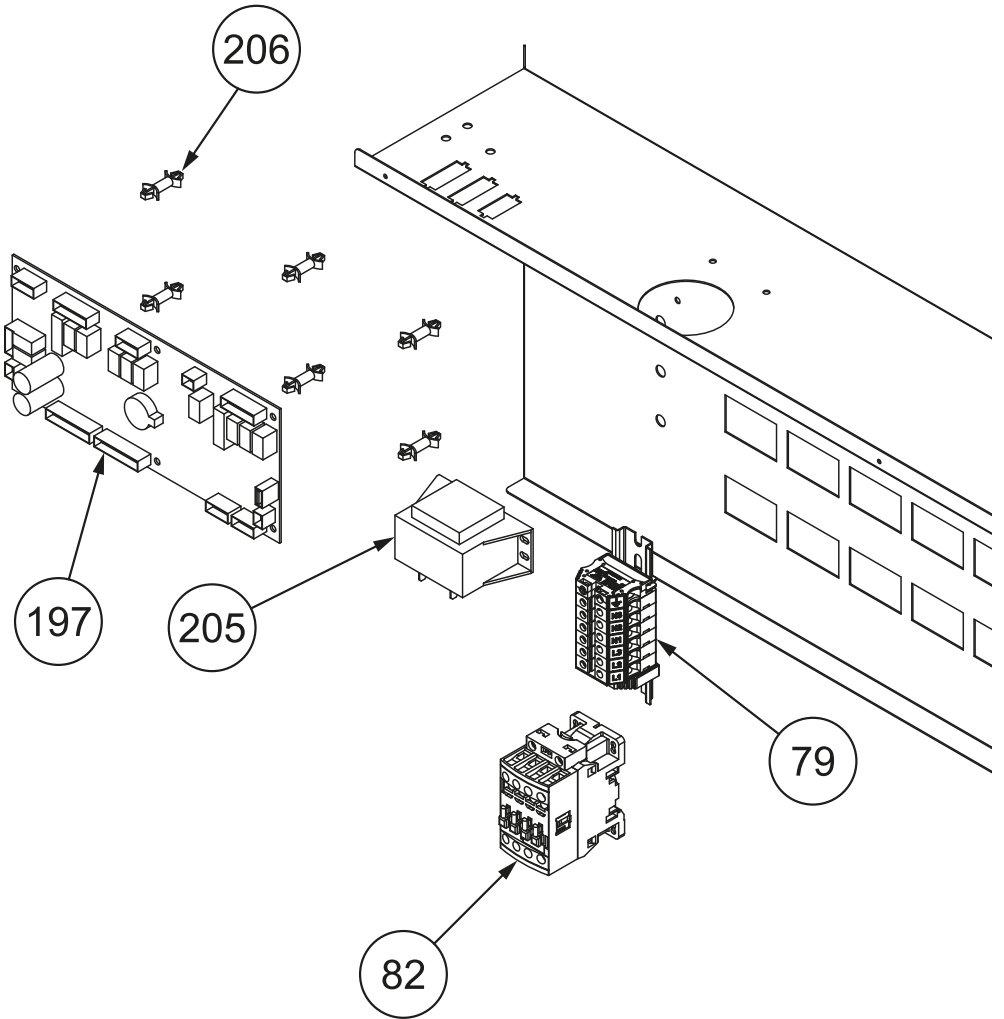

Lista ricambi / Spare parts list

Parte n° Part n°	Codice / Code	Descrizione / Description
09	85CRU00122	CRUSCOTTO / <i>Front panel</i>
→ 10	020PUL0003	PULSANTE ACCENSIONE / <i>Power switch</i>
16	020SCH0010	PANNELLO TFT / <i>TFT panel</i>
25	040SCA00002	SUPPORTO TFT / <i>TFT support</i>
261	040GUA00012	GUARNIZIONE / <i>Gasket</i>

*** IL CODICE VARIA A SECONDA DELLA VERSIONE, COMUNICARE NUMERO DI SERIE
PART NUMBER ACCORDING TO UNIT VERSION, PLEASE COMMUNICATE THE SERIAL NUMBER

→ Parti di ricambio consigliate / *Recommended spare parts*