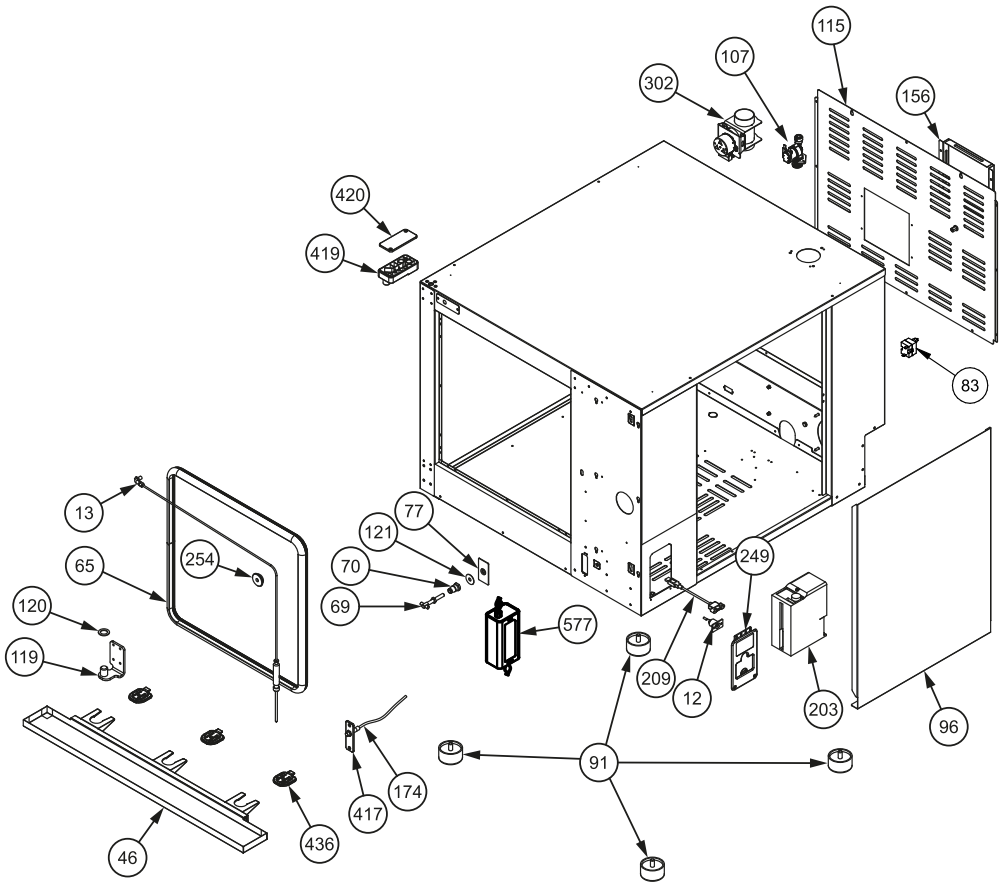

Lista ricambi / Spare parts list

Parte n° Part n°	Codice / Code	Descrizione / Description
12	020CNT0001	CONNETTORE Sonda2 / Probe2 connector
13	020SON0009	SONDA AL CUORE / Core probe
46	85VAS00002	VASCHETTA RACCOGLI CONDENSA / Condensing tray
→ 65	***	GUARNIZIONE PORTA / Door gasket
69	60NASAI001	NASELLO PORTA / Door lock
70	60PERAI003	PERNO NASELLO / Door lock pivot
77	85PIA00002	PIASTRINA NASELLO / Door lock plate
→ 83	020TER00007	TERMOSTATO SICUREZZA / Safety thermostat
91	50PIEPL001	PIEDINI / Feet
96	10FIAA10SDX193	FIANCO LATERALE DESTRO / Right side panel
107	020ELE0001	ELETTRORVALVOLA / Solenoid valve
115	10SCE00036	PANNELLO POSTERIORE / Rear panel
119	85CER00008	CERNIERA INFERIORE / Bottom hinge
120	10PIAA20NAA010	ANELLO SPESSORAMENTO PORTA / Door spacer ring
121	10PIAA10SAA013	PIASTRINA NASELLO / Door lock plate
156	10SCNA10SAA070	COPERTURA POSTERIORE MOTORE / Motor rear cover
174	20SNS00006	SENSORE MAGNETICO PORTA / Door magnetic sensor
→ 203	020INV0001	INVERTER / Inverter
→ 209	180CAV009	CAVO USB / USB cable
249	040SCA00001	SCATOLA CONNESSIONI / Connection box
254	040BOC00009	BOCCOLA Sonda AL CUORE / Core probe bushing
302	60VAPVA001	VALVOLA VAPORE CAMINO / Chimney vapor valve
417	40DIS00014	PIASTRINA SENSORE MAGNETICO / Magnetic sensor plate
419	40CER00001	CERNIERA SUPERIORE / Top hinge
420	40CER00002	COPERCHIO CERNIERA SUPERIORE / Top hinge cover
436	40DIS00011	AGGANCIAMENTO VASCHETTA / Tray support
577	20ALM00004	ALIMENTATORE STABILIZZATO / Stabilized power supply

*** IL CODICE VARIA A SECONDA DELLA VERSIONE, COMUNICARE NUMERO DI SERIE
PART NUMBER ACCORDING TO UNIT VERSION, PLEASE COMMUNICATE THE SERIAL NUMBER

→ Parti di ricambio consigliate / Recommended spare parts