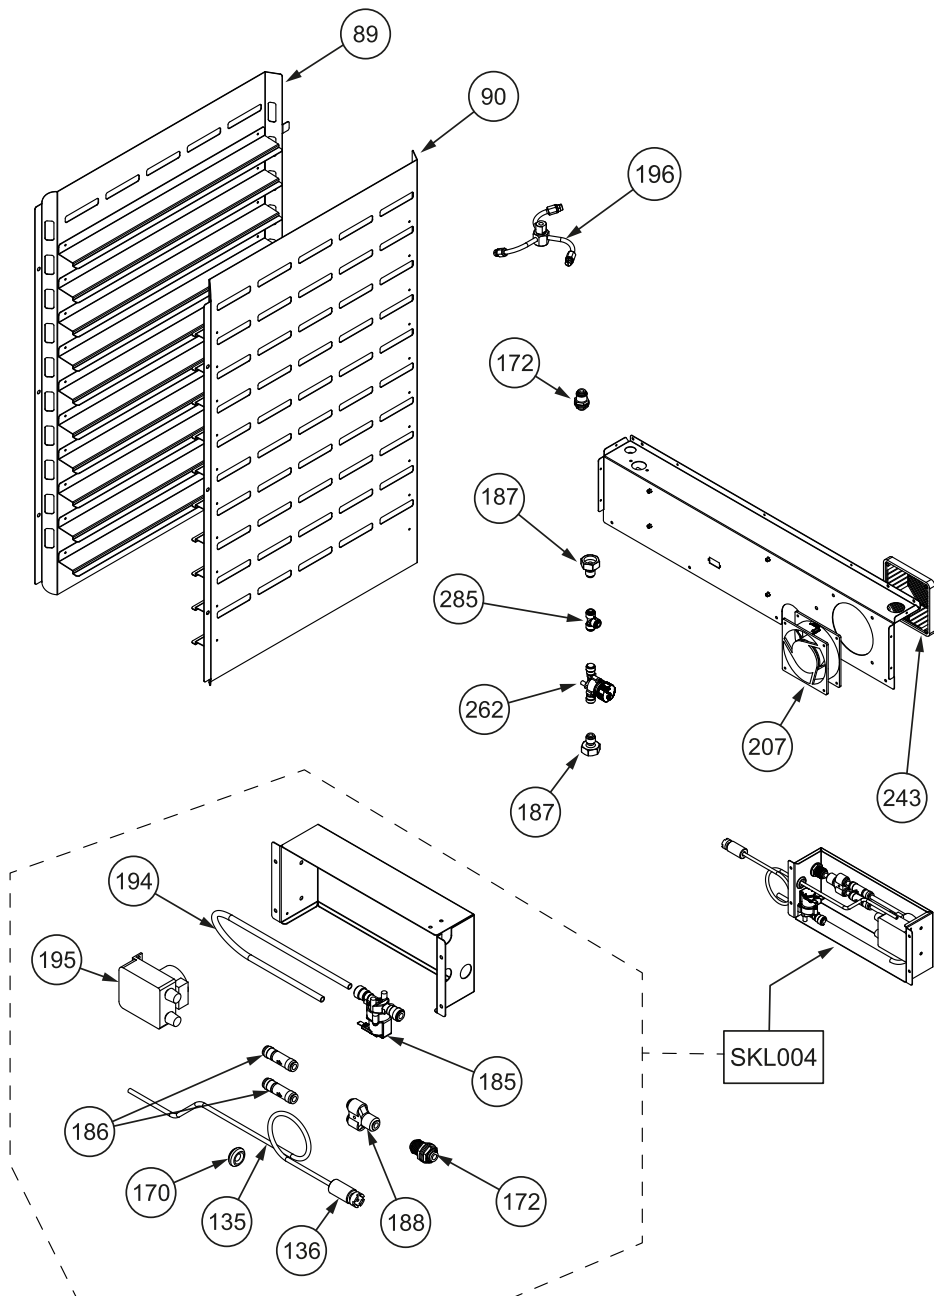

Lista ricambi / Spare parts list

Parte n° Part n°	Codice / Code	Descrizione / Description
89	85GRI00089	GRIGLIA PORTATEGLIE SINISTRA / <i>Left tray grid</i>
90	85GRI00088	GRIGLIA PORTATEGLIE DESTRA / <i>Right tray grid</i>
135	30TUBPVC002	TUBO POMPA LAVAGGIO / <i>Washing pump pipe</i>
136	50FFO0001	FILTRO + PESO / <i>Filter and weight</i>
170	040PPC00004	PASSA PARETE / <i>Rubber feedthrough</i>
→ 172	040RAC00004	RACCORDO PASSA PARETE / <i>Feedthrough fitting</i>
185	020ELE0004	ELETTRIVALVOLA / <i>Solenoid valve</i>
186	040RAC00005	VALVOLA NON RITORNO / <i>Non-return valve</i>
187	040RAC00006	RACCORDO ACQUA / <i>Water fitting</i>
188	040RAC00003	RACCORDO A TRE VIE / <i>Three way fitting</i>
194	30TUBP80006	TUBO POMPA LAVAGGIO / <i>Washing pump pipe</i>
195	020PMP0002	POMPA LAVAGGIO / <i>Washing pump</i>
196	60S2	GIRANTE LAVAGGIO / <i>Washing impeller</i>
207	020MOT00009	VENTILATORE POSTERIORE / <i>Rear fan</i>
243	040FIL001	FILTRO VENTILATORE / <i>Fan filter</i>
262	040FIL002	FILTRO ACQUA / <i>Water filter</i>
285	040RAC00008	RACCORDO A TRE VIE / <i>Three way fitting</i>
SKL004		KIT LAVAGGIO COMPLETO / <i>Complete washing kit</i>

*** IL CODICE VARIA A SECONDA DELLA VERSIONE, COMUNICARE NUMERO DI SERIE
PART NUMBER ACCORDING TO UNIT VERSION, PLEASE COMMUNICATE THE SERIAL NUMBER

→ Parti di ricambio consigliate / *Recommended spare parts*