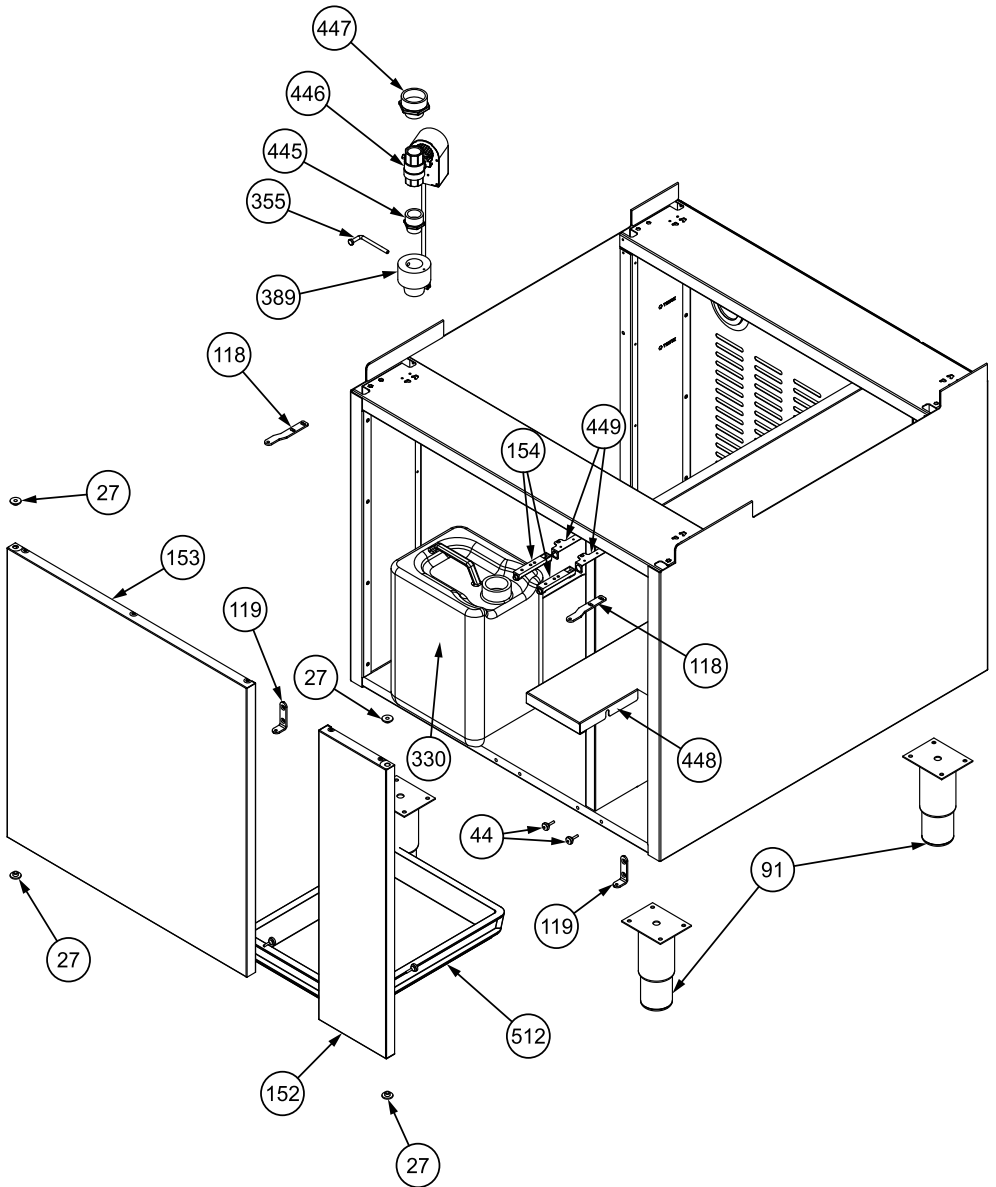

Lista ricambi / Spare parts list

	Parte n° Part n°	Codice / Code	Descrizione / Description
	27	040BOC00001	BOCCOLA CERNIERA / <i>Hinge bushing</i>
→	44	040TAP00015	DISTANZIALE IN GOMMA / <i>Rubber spacer</i>
	91	50PIEAI005	PIEDINI / <i>Feets</i>
	118	10CER00019	CERNIERA SUPERIORE / <i>Top hinge</i>
	119	10CER00016	CERNIERA INFERIORE / <i>Bottom hinge</i>
	152	85PTA00059	PORTA DX / <i>Right door</i>
→	153	85PTA00058	PORTA SX / <i>Left door</i>
	154	50MNG00002	MAGNETE PORTA / <i>Door magnet</i>
	330	040TAN0001	TANICA RACCOLTA GRASSI / <i>Grease collector tank</i>
	355	60CES002	LEVA BLOCCAGGIO / <i>Locking handle</i>
	389	60PERNY011	BOCCHETTONE TANICA / <i>Pipe coupling for tank</i>
	445	40RAC00030	NIPLES / <i>Nipples</i>
	446	50VLV00026	VALVOLA MOTORIZZATA / <i>Motorised valve</i>
	447	40RAC00031	NIPLES / <i>Nipples</i>
→	448	10FIC00031	RIPIANO / <i>Shelf</i>
	449	10PIA00008	SUPPORTO MAGNETE PORTA / <i>Door magnet support</i>
	512	50VRC00001	VASCHETTA RACCOLTA GRASSI / <i>Grease collector pan</i>

*** IL CODICE VARIA A SECONDA DELLA VERSIONE, COMUNICARE NUMERO DI SERIE
PART NUMBER ACCORDING TO UNIT VERSION, PLEASE COMMUNICATE THE SERIAL NUMBER

→ Parti di ricambio consigliate / *Recommended spare parts*