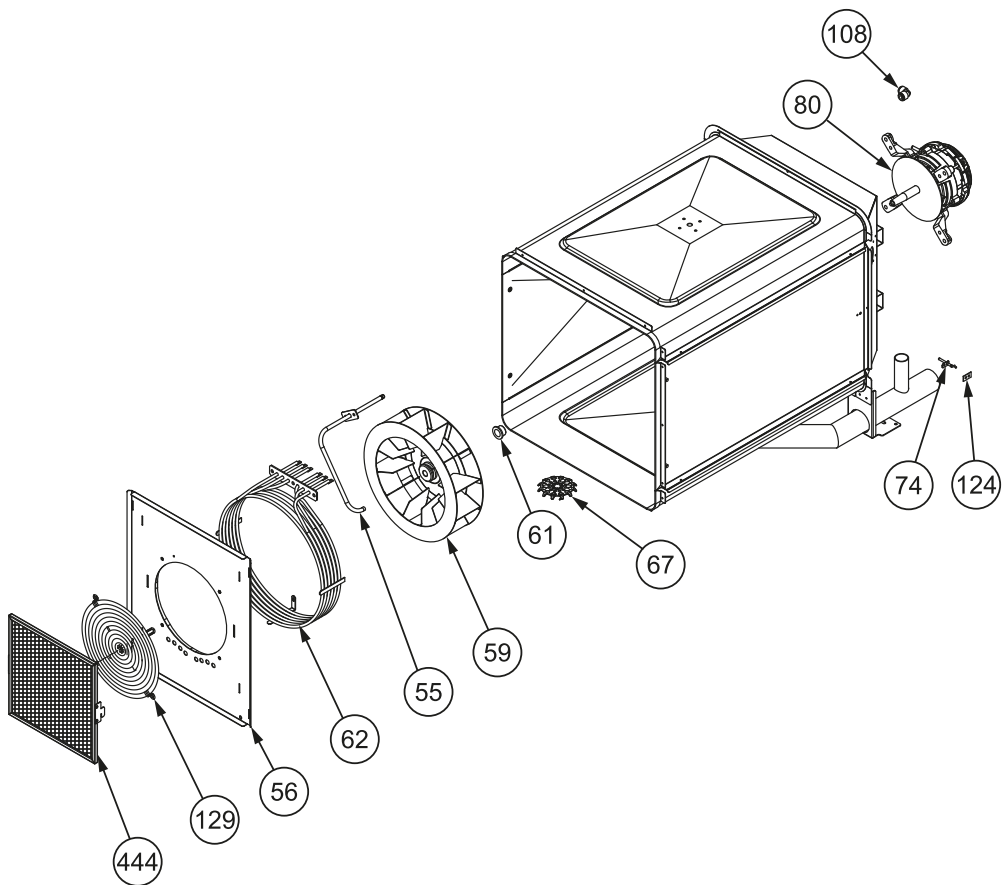

Lista ricambi / Spare parts list

Parte n° Part n°	Codice / Code	Descrizione / Description
55	85TBA00015	TUBO UMIDIFICAZIONE / <i>Humidification pipe</i>
56	85DEF00023	DEFLETTORE / <i>Deflector</i>
59	60VENAI006	VENTOLA / <i>Fan</i>
61	040BOC00010	BOCCOLA / <i>Bushing</i>
→ 62	***	RESISTENZA / <i>Heater</i>
67	85PIA00007	GRIGLIA SCARICO / <i>Drain grid</i>
74	020SON0001	SONDA TEMPERATURA / <i>Temperature probe</i>
→ 80	***	MOTORE VENTILATORE / <i>Fan motor</i>
108	040RAC00001	RACCORDO A GOMITO / <i>Elbow fitting</i>
124	040GUA00007	GUARNIZIONE Sonda TEMPERATURA / <i>Temperature probe sealer</i>
129	50GRIAI120	GRIGLIA VENTOLA / <i>Fan grid</i>
444	85FIL00001	FILTRO ANTIGRASSO / <i>Anti grease filter</i>

*** IL CODICE VARIA A SECONDA DELLA VERSIONE, COMUNICARE NUMERO DI SERIE
PART NUMBER ACCORDING TO UNIT VERSION, PLEASE COMMUNICATE THE SERIAL NUMBER

→ Parti di ricambio consigliate / *Recommended spare parts*