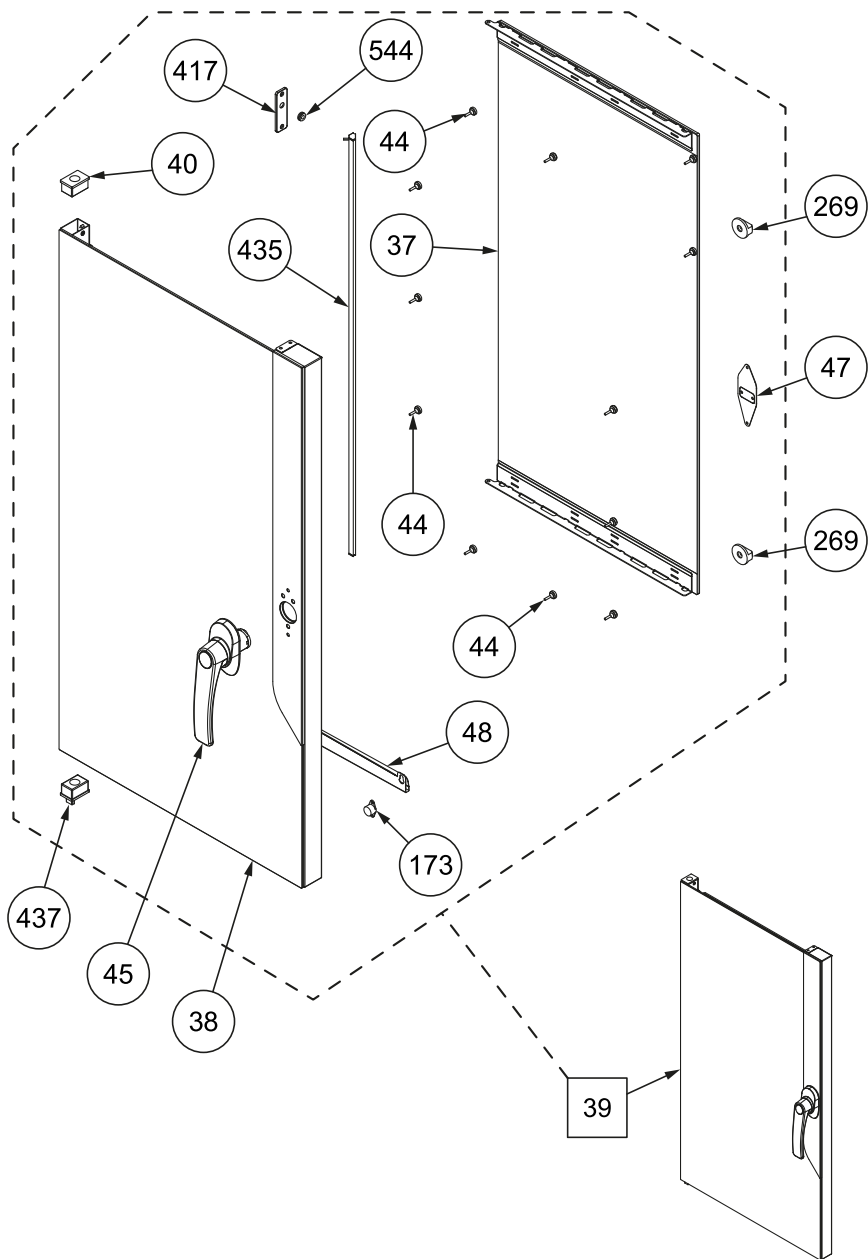

Lista ricambi / Spare parts list

Parte n° Part n°	Codice / Code	Descrizione / Description
09	85CRU00122	CRUSCOTTO / <i>Front panel</i>
→ 10	020PUL0003	PULSANTE ACCENSIONE / <i>Power switch</i>
16	020SCH0010	PANNELLO TFT / <i>TFT panel</i>
25	040SCA00002	SUPPORTO TFT / <i>TFT support</i>
261	040GUA00012	GUARNIZIONE / <i>Gasket</i>

Lista ricambi / Spare parts list

Parte n° Part n°	Codice / Code	Descrizione / Description
79	020MOR0004	MORSETTIERA / <i>Power socket</i>
→ 82	020TEL0003	TELERUTTORI / <i>Contactors</i>
→ 197	020SCH0010	SCHEDA POTENZA / <i>Power board</i>
→ 205	020TRS0001	TRASFORMATORE / <i>Transformer</i>
206	040DIS00003	DISTANZIALE SCHEDA / <i>Power board spacer</i>

Lista ricambi / Spare parts list

Parte n° Part n°	Codice / Code	Descrizione / Description
37	***	VETRO INTERNO / <i>Inner glass</i>
38	***	PORTA ESTERNA / <i>External door</i>
39	***	PORTA COMPLETA / <i>Complete door</i>
40	040TAP00001	TAPPO / <i>Upper door cap</i>
44	040TAP00015	DISTANZIALE IN GOMMA / <i>Rubber spacer</i>
45	60MAGTR003	MANIGLIA PORTA / <i>Door handle</i>
47	10PIAA10SAA012	PIASTRINA TELAIO PORTA / <i>Door frame plate</i>
48	10VAS00052	VASCHETTA RACCOGLI GOCCE / <i>Drops collector tray</i>
173	60MGNSN002	MAGNETE SENSORE PORTA / <i>Door sensor magnet</i>
269	040MAN00010	MANOPOLA BLOCCA VETRO / <i>Glass locking handle</i>
417	40DIS00014	PIASTRINA SENSORE MAGNETICO / <i>Magnetic sensor plate</i>
435	***	BARRA LED / <i>LED light bar</i>
437	040TAP00025	TAPPO INFERIORE PORTA / <i>Bottom door cap</i>
544	040PPC00008	PASSACAVO / <i>Rubber feedthrough</i>