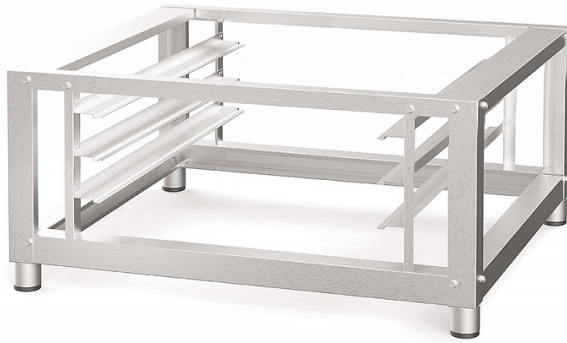

RS8677H5S

Технические характеристики

Вместимость лотков:	3 TRAYS 600x400 - GN 1/1
Расстояние между лотками:	80 mm
Размер (Ш x Г x В), мм:	865x770x500
Вес (кг):	22,6

Производитель оставляет за собой право вносить изменения, принципиально не влияющие на эксплуатационные свойства оборудования, без предварительного уведомления.