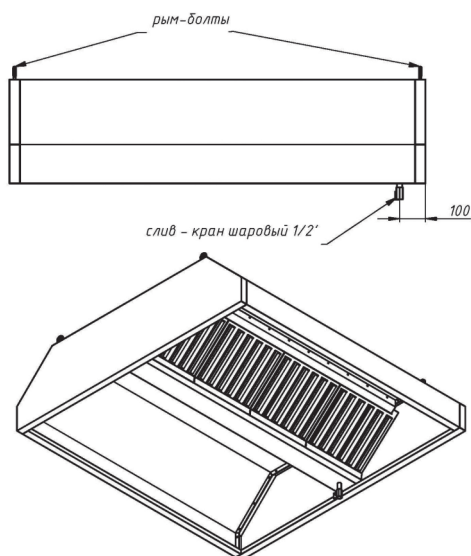

Зонты вытяжные пристенные «КЕПКА» ЗВПК

- с ж/у фильтрами и сливным краном
- возможно исполнение с подсветкой или без неё
- возможна комплектация монтажным комплектом
- материал – нержавеющая сталь AISI 430
- длина: от 800 до 3000 мм
- ширина: от 700 до 1200 мм
- высота: 400 мм
- возможно изготовление зонтов нестандартных размеров

ЗОНТЫ ВЕНТИЛЯЦИОННЫЕ

Зонты вытяжные островные ЗВО

- с ж/у фильтрами и сливным краном
- возможно исполнение с подсветкой или без неё
- возможна комплектация монтажным комплектом
- материал – нержавеющая сталь AISI 430
- длина: от 800 до 3000 мм
- ширина: от 700 до 2000 мм
- высота: 400 мм
- возможно изготовление зонтов нестандартных размеров

Зонты вытяжные островные «ТРАПЕЦИЯ» ЗВОТ

- с ж/у фильтрами и сливным краном
- возможно исполнение с подсветкой или без неё
- возможна комплектация монтажным комплектом
- материал – нержавеющая сталь AISI 430
- длина: от 900 до 3000 мм
- ширина: от 700 до 2000 мм
- высота: 400 мм
- возможно изготовление зонтов нестандартных размеров

ЗОНТЫ ВЕНТИЛЯЦИОННЫЕ

Зонты приточно-вытяжные пристенные ЗПВП

- с ж/у фильтрами и сливным краном
- возможно исполнение с подсветкой или без неё
- возможна комплектация монтажным комплектом
- материал – нержавеющая сталь AISI 430
- длина: от 800 до 3000 мм
- ширина: от 700 до 1200 мм
- высота: 400 мм
- возможно изготовление зонтов нестандартных размеров