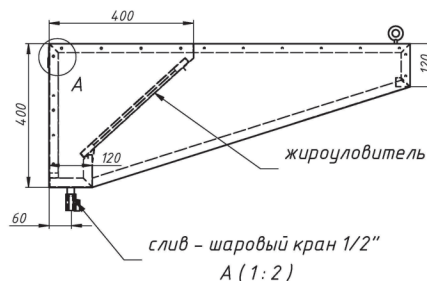

ЗОНТЫ ВЕНТИЛЯЦИОННЫЕ

Зонты вытяжные пристенные ЗВП

- с ж/у фильтрами и сливным краном
- возможно исполнение с подсветкой или без нее
- возможна комплектация монтажным комплектом
- материал – нержавеющая сталь AISI 430
- длина: от 800 до 3000 мм
- ширина: от 700 до 1200 мм
- высота: 400 мм
- возможно изготовление зонтов нестандартных размеров

Зонты вытяжные пристенные «КЕПКА» ЗВПК

- с ж/у фильтрами и сливным краном
- возможно исполнение с подсветкой или без неё
- возможна комплектация монтажным комплектом
- материал – нержавеющая сталь AISI 430
- длина: от 800 до 3000 мм
- ширина: от 700 до 1200 мм
- высота: 400 мм
- возможно изготовление зонтов нестандартных размеров