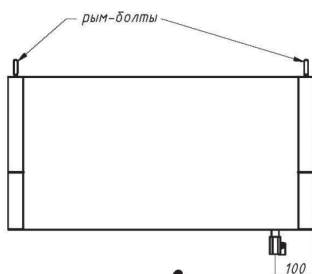

ЗОНТЫ ВЕНТИЛЯЦИОННЫЕ

Зонты вытяжные пристенные ЗВП

- с ж/у фильтрами и сливным краном
- возможно исполнение с подсветкой или без нее
- возможна комплектация монтажным комплектом
- материал – нержавеющая сталь AISI 430
- длина: от 800 до 3000 мм
- ширина: от 700 до 1200 мм
- высота: 400 мм
- возможно изготовление зонтов нестандартных размеров

Зонты вытяжные пристенные «КЕПКА» ЗВПК

- с ж/у фильтрами и сливным краном
- возможно исполнение с подсветкой или без неё
- возможна комплектация монтажным комплектом
- материал – нержавеющая сталь AISI 430
- длина: от 800 до 3000 мм
- ширина: от 700 до 1200 мм
- высота: 400 мм
- возможно изготовление зонтов нестандартных размеров

ЗОНТЫ ВЕНТИЛЯЦИОННЫЕ

Зонты вытяжные островные ЗВО

- с ж/у фильтрами и сливным краном
- возможно исполнение с подсветкой или без неё
- возможна комплектация монтажным комплектом
- материал – нержавеющая сталь AISI 430
- длина: от 800 до 3000 мм
- ширина: от 700 до 2000 мм
- высота: 400 мм
- возможно изготовление зонтов нестандартных размеров

Зонты вытяжные островные «ТРАПЕЦИЯ» ЗВОТ

- с ж/у фильтрами и сливным краном
- возможно исполнение с подсветкой или без неё
- возможна комплектация монтажным комплектом
- материал – нержавеющая сталь AISI 430
- длина: от 900 до 3000 мм
- ширина: от 700 до 2000 мм
- высота: 400 мм
- возможно изготовление зонтов нестандартных размеров