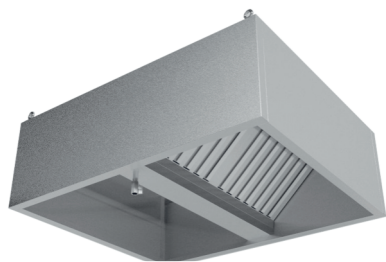

ЗОНТЫ ВЕНТИЛЯЦИОННЫЕ

Зонты вытяжные пристенные ЗВП

- с ж/у фильтрами и сливным краном
- возможно исполнение с подсветкой или без нее
- возможна комплектация монтажным комплектом
- материал – нержавеющая сталь AISI 430
- длина: от 800 до 3000 мм
- ширина: от 700 до 1200 мм
- высота: 400 мм
- возможно изготовление зонтов нестандартных размеров

Зонты вытяжные пристенные «КЕПКА» ЗВПК

- с ж/у фильтрами и сливным краном
- возможно исполнение с подсветкой или без неё
- возможна комплектация монтажным комплектом
- материал – нержавеющая сталь AISI 430
- длина: от 800 до 3000 мм
- ширина: от 700 до 1200 мм
- высота: 400 мм
- возможно изготовление зонтов нестандартных размеров

ЗОНТЫ ВЕНТИЛЯЦИОННЫЕ

Зонты вытяжные островные ЗВО

- с ж/у фильтрами и сливным краном
- возможно исполнение с подсветкой или без неё
- возможна комплектация монтажным комплектом
- материал – нержавеющая сталь AISI 430
- длина: от 800 до 3000 мм
- ширина: от 700 до 2000 мм
- высота: 400 мм
- возможно изготовление зонтов нестандартных размеров

Зонты вытяжные островные «ТРАПЕЦИЯ» ЗВОТ

- с ж/у фильтрами и сливным краном
- возможно исполнение с подсветкой или без неё
- возможна комплектация монтажным комплектом
- материал – нержавеющая сталь AISI 430
- длина: от 900 до 3000 мм
- ширина: от 700 до 2000 мм
- высота: 400 мм
- возможно изготовление зонтов нестандартных размеров