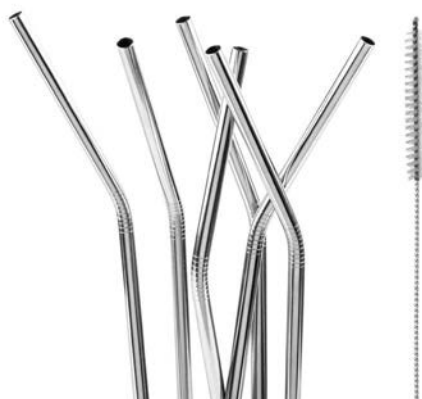

1640s6

240 mm

SET 6 CANNUCCE ACCIAIO CON SPAZZOLINO.
Set 6 stainless steel straws with brush
Набор из 6 стальных соломинок + щетка