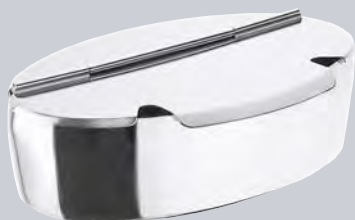

Sugar bowl Boccia

Сахарница Boccia

465

Ø 22 cm

**PORTA BUSTINE DA BANCO.**

Sugar bowl.

Подставка для сахара стик.

405