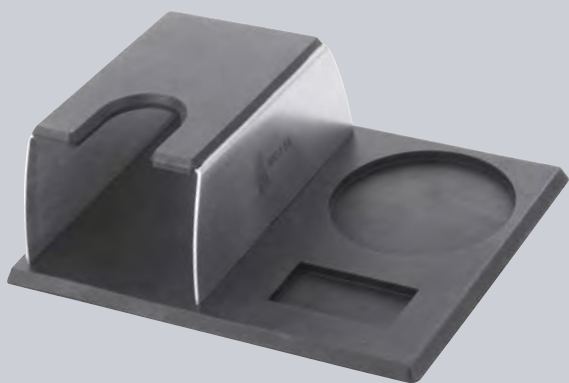

680

PORTA GRUPPO.
Tamping stand.
Подставка для
темперовки.

680/KT

SET PORTA GRUPPO
Tamping stand kit.
Набор для темперовки.

8210

PORTA GRUPPO.
Tamping stand.
Подставка для
темперовки.

8210/P

PORTA GRUPPO.
Tamping stand.
Подставка для
темперовки.

8217

SUPPORTO PORTA FILTRO ROSSO.
Red tamping stand
Подставка для портафилтра красная

8215

SUPPORTO PORTA FILTRO NERO.
Black tamping stand
Подставка для портафилтра чёрная