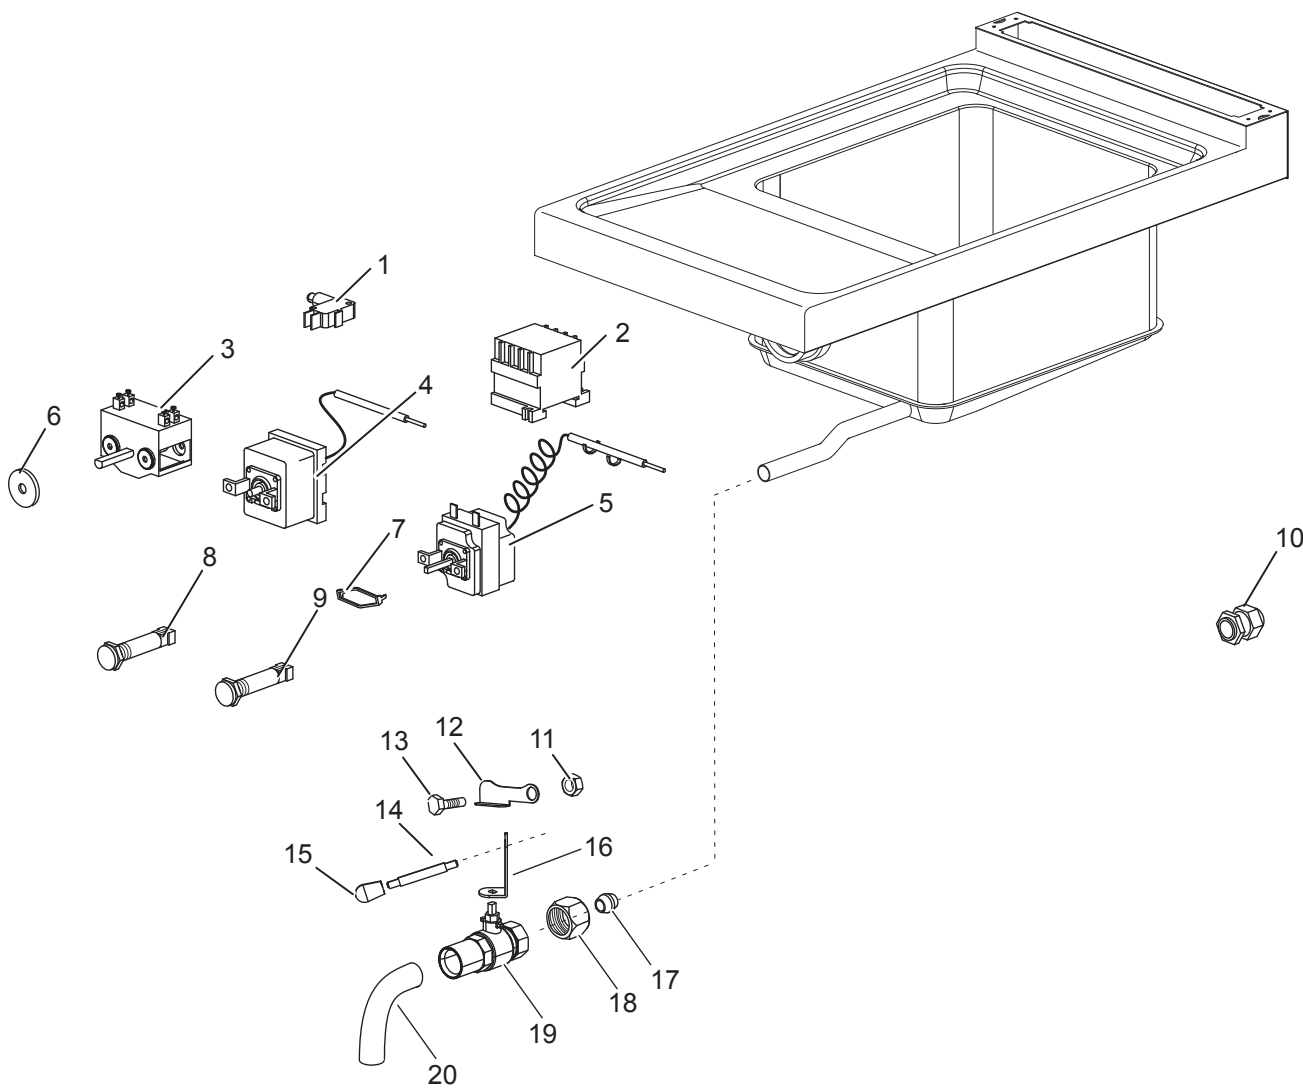

Listino componenti per pagina 3

1	175286 <i>Recommended spare parts</i>	MICROINTERRUTTORE MICRO INTERRUPTEUR -UL- MICROSCHALTER -UL- MICRO SWITCH -UL-	
2	RTFOC00466 <i>Recommended spare parts</i>	RELE RELAIS SCHÜTZ RELAIS CONTACTOR	
3	RTCU900110 <i>Recommended spare parts</i>	COMMUTATORE TERMOSTATO COMMUTATEUR POUR THERMOSTAT TAKTSCHALTER THERMOSTAT COMMUTATOR	
4	182100 <i>Recommended spare parts</i>	TERMOSTATO DI SICUREZZA THERMOSTAT DE SECURITE SICHERHEITSTHERMOSTAT SAFETY THERMOSTAT	
5	180498 <i>Recommended spare parts</i>	TERMOSTATO DI LAVORO T.180°C THERMOSTAT DE TRAVAIL T.180°C ARBEITSTHERMOSTAT T.180°C WORKING THERMOSTAT T.180°C	
6	RTCU800185 <i>Recommended spare parts</i>	GUARNIZIONE ASTA COMMUTATORE JOINT POUR BARRE DU COMMUTATEUR DICHTUNG WELLE TAKTSCHALTER GASKET FOR COMMUTATOR ROD	
7	RTCU900112 <i>Recommended spare parts</i>	STAFFA ALTA COMMUTATORE/TERMOSTATO CROCHET POUR COMMUTATEUR/THERMOSTAT HOEHER HALTEBUEGEL UMSCHALTER/THERMOSTAT HIGH BRACKET COMMUTATOR/THERMOSTAT	
8	166465 <i>Recommended spare parts</i>	LAMPADINA SPIA VERDE LAMPE TEMOIN VERTE GRUNE KONTROLLEUCHTE GREEN WARNING LIGHT	
9	166466 <i>Recommended spare parts</i>	LAMPADINA SPIA ARANCIONE LAMPE DE SIGNALATION ORANGE ORANGE KONTROLLEUCHTE ORANGE LAMP LIGHT	
10	RTBF700021	F/CAVO PG16 SERRE CABLE PG16 KABELDURCHFÜHRUNG PG16 CHOCK PG16	
11	RTMIN00155	DADO M5 ECROU M5 NUSS M5 NUT M5	
12	167303	FERMO ASTA RUBINETTO SCARICO BLOCAGE PIVOT VIDANGE BEFESTIGUNG FUER ABLASSHAHN-STAB DRAIN SHAFT LOCK	
13	172792	PERNO RUBINETTO SCARICO PIVOT BOLZEN PIN	
14	RTCU700412	ASTA RUBINETTO SCARICO PIVOT ROBINET VIDANGE ABLASSHAHN-STAB DRAIN TAP SHAFT	
15	RTCU700413	MANOPOLA ASTA SCARICO POIGNEE POUR PIVOT VIDANGE ABLASSSTAB-KNOPF DRAIN SHEFT KNOB