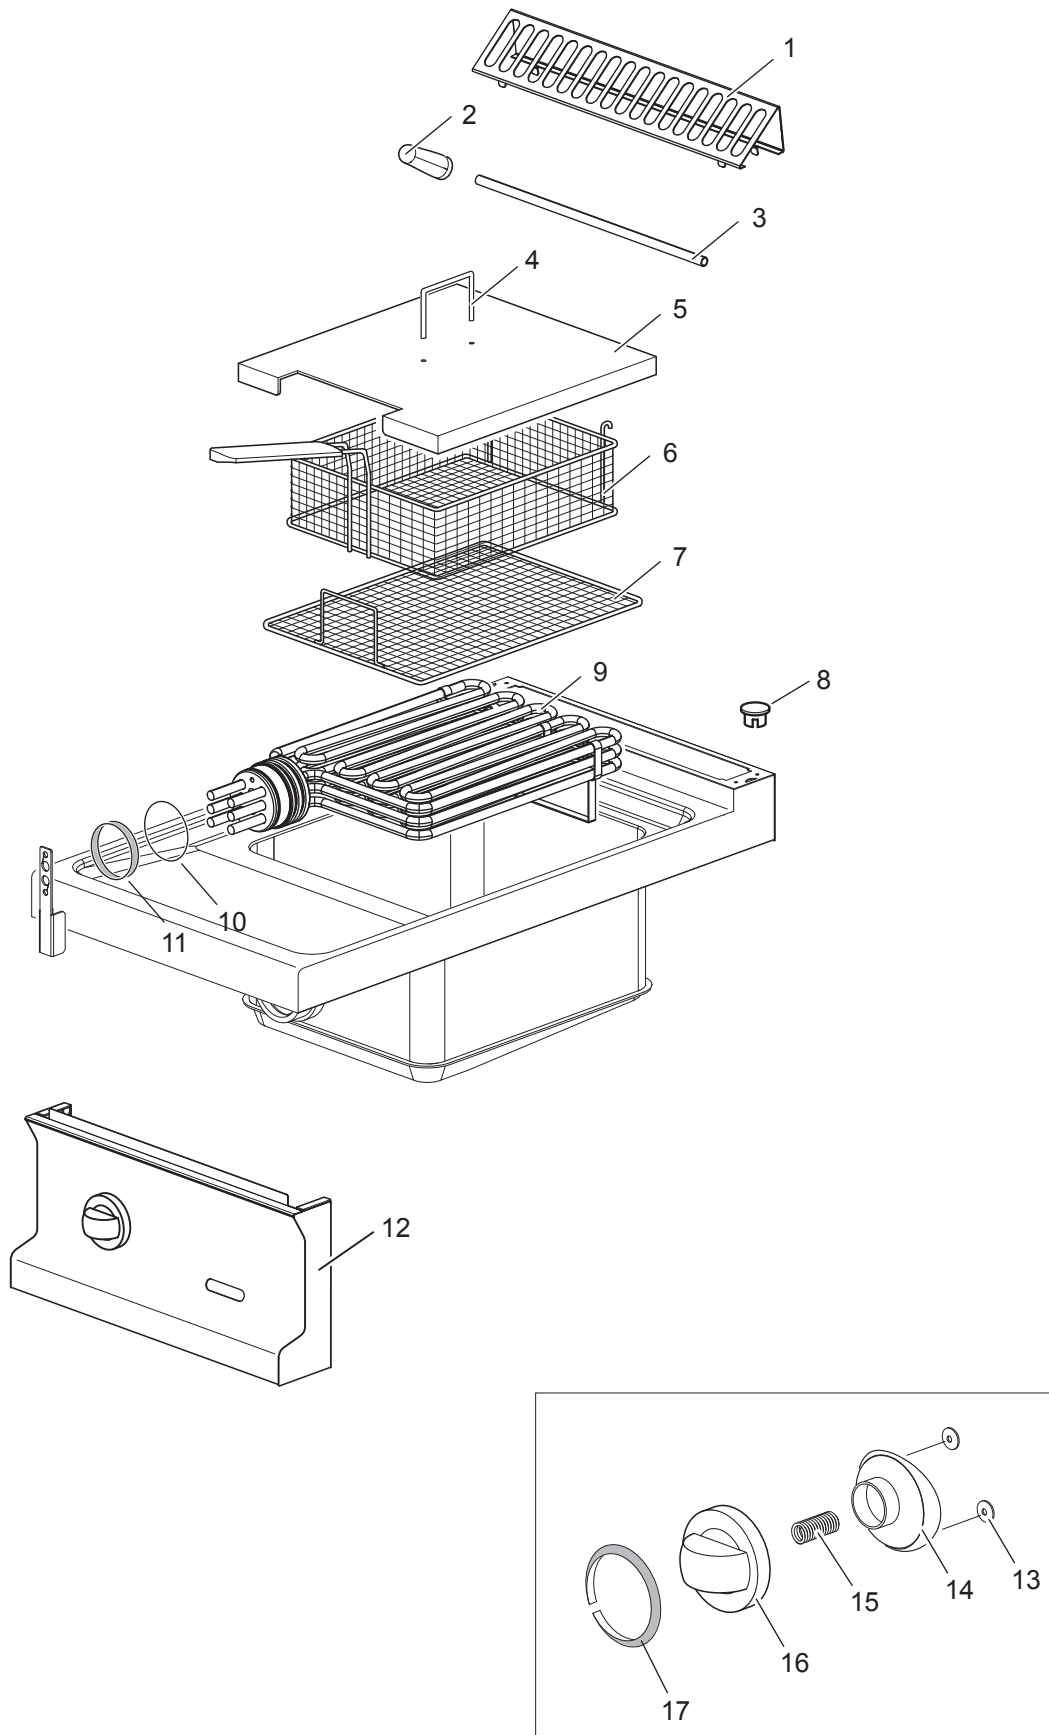

## Listino componenti per pagina 1

1	184630	GRIGLIA CAMINO GRILLE POUR CHEMINÉE KAMINROST CHIMNEY GRILL	
3	180875	SQUADRETTA PLAQUE WINKEL PLATE	
4	RTBF800020	MANIGLIA MANETTE HANDGRIFF HANDLE	
5	166648	COPERCHIO VASCA COUVERCLE CUVE BECKEN-DECKEL TANK LID	
6	A770000150	A770046.CESTELLO X FRIGGITRICE A770046.PANIER X FRITEUSE A770046-OMN, 26x29,5x12cm KORB FUER FRITTEUSE A770046.BASKET FRYER	
7	RTCU700448	GRIGLIA SUPPORTO CESTELLO GRILLE SUPPORT PANIER ROST FUER KORBHALTER BASKET SUPPORT GRID	
8	163603	GIUNZIONE FISSAGGIO PIANO FIXATURE DE PLAN TOPVERBINDUNG TOP CONNECTION	
9	180950  <i><u>Recommended spare parts</u></i>	RESISTENZA 9KW RESISTANCE 9KW HEIZKÖRPER 9KW HEATING ELEMENT 9KW	
10	RTCU700565  <i><u>Recommended spare parts</u></i>	GUARNIZIONE RESISTENZA JOINT POUR RESISTANCE DICHTUNG GASKET FOR HEATING ELEMENT	
11	RTMIN00283	SEEGER SEEGER SEEGER SEEGER	
12	174888	CRUSCOTTO PANNEAU DE CONTROLE FRONT BLENDE CONTROL PANEL	
16	168878  <i><u>Recommended spare parts</u></i>	CORPO MANOPOLA COMMUTATORE POIGNEE COMMUTATEUR UMSCHALTER-KNOPFKOERPER COMMUTATOR KNOB	
17	186403  <i><u>Recommended spare parts</u></i>	ANELLO MANOPOLA TERMOSTATO RING THERMOSTAT KLEBERING KNEBEL THERMOSTAT THERMOSTAT RING	

16	172795	SQUADRETTA PLAQUE WINKEL PLATE	
18	184842 <i><u>Recommended spare parts</u></i>	RACCORDO 3/4" D.18 RACCORD 3/4" D.18 ANSCHLUSS 3/4" D.18 CONNECTOR 3/4" D.18	
19	161874 <i><u>Recommended spare parts</u></i>	RUBINETTO SCARICO OLIO ROBINET DECHARGE HUILE ABLASSHAHN OIL DRAIN TAP	
20	163882	TUBO SCARICO OLIO TUYAU DECHARGE HUILE OIL-ABLASSROHR DRAIN OIL PIPE	