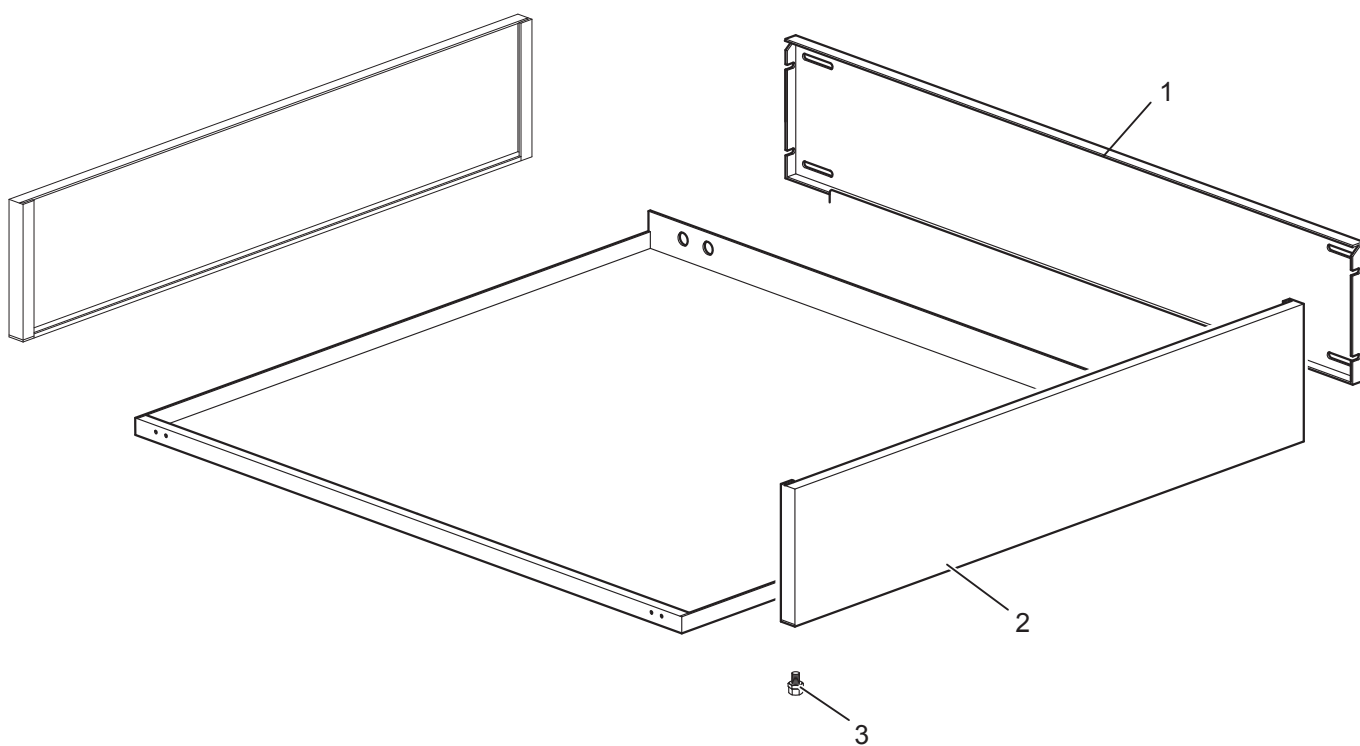

## Listino componenti per pagina 1

1	184630	GRIGLIA CAMINO GRILLE POUR CHEMINÉE KAMINROST CHIMNEY GRILL	
3	180875	SQUADRETTA PLAQUE WINKEL PLATE	
4	RTBF800020	MANIGLIA MANETTE HANDGRIFF HANDLE	
5	166648	COPERCHIO VASCA COUVERCLE CUVE BECKEN-DECKEL TANK LID	
6	A770000150	A770046.CESTELLO X FRIGGITRICE A770046.PANIER X FRITEUSE A770046-OMN, 26x29,5x12cm KORB FUER FRITTEUSE A770046.BASKET FRYER	
7	RTCU700448	GRIGLIA SUPPORTO CESTELLO GRILLE SUPPORT PANIER ROST FUER KORBHALTER BASKET SUPPORT GRID	
8	163603	GIUNZIONE FISSAGGIO PIANO FIXATURE DE PLAN TOPVERBINDUNG TOP CONNECTION	
9	180950  <i><u>Recommended spare parts</u></i>	RESISTENZA 9KW RESISTANCE 9KW HEIZKÖRPER 9KW HEATING ELEMENT 9KW	
10	RTCU700565  <i><u>Recommended spare parts</u></i>	GUARNIZIONE RESISTENZA JOINT POUR RESISTANCE DICHTUNG GASKET FOR HEATING ELEMENT	
11	RTMIN00283	SEEGER SEEGER SEEGER SEEGER	
12	174888	CRUSCOTTO PANNEAU DE CONTROLE FRONT BLENDE CONTROL PANEL	
16	168878  <i><u>Recommended spare parts</u></i>	CORPO MANOPOLA COMMUTATORE POIGNEE COMMUTATEUR UMSCHALTER-KNOPFKOERPER COMMUTATOR KNOB	
17	186403  <i><u>Recommended spare parts</u></i>	ANELLO MANOPOLA TERMOSTATO RING THERMOSTAT KLEBERING KNEBEL THERMOSTAT THERMOSTAT RING	