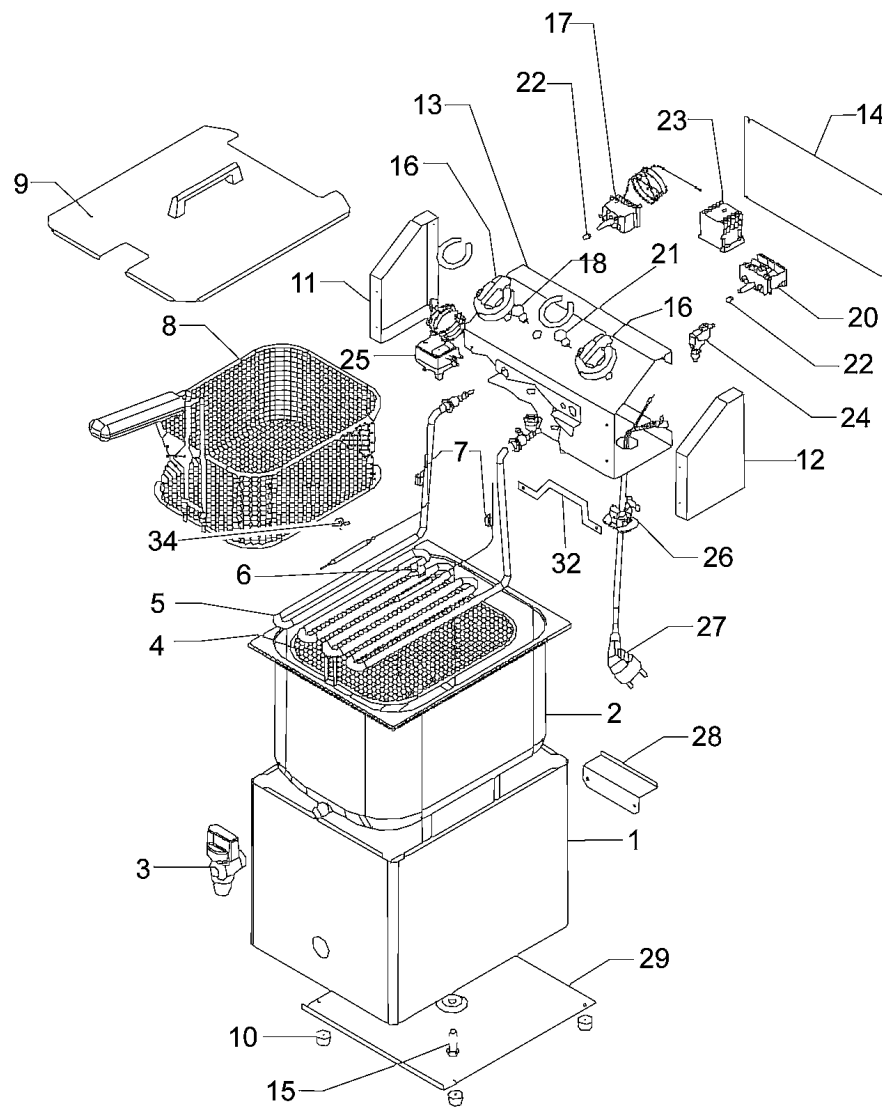

POS. CODE

19	CO6988
19	CO6989
20	CO6973
21	CO6974
22	CO6975
23	CO6976
24	CO6977
25	CO6978
25	CO7379
26	CO10073
27	CO10074
27	CO10075
27	CO10076
28	CO7442
29	CO7443
29	CO7444
29	CO7445
29	CO7446
30	CO7170
30	CO7172
33	CO7255
33	CO7256
33	CO7257
34	CO8805