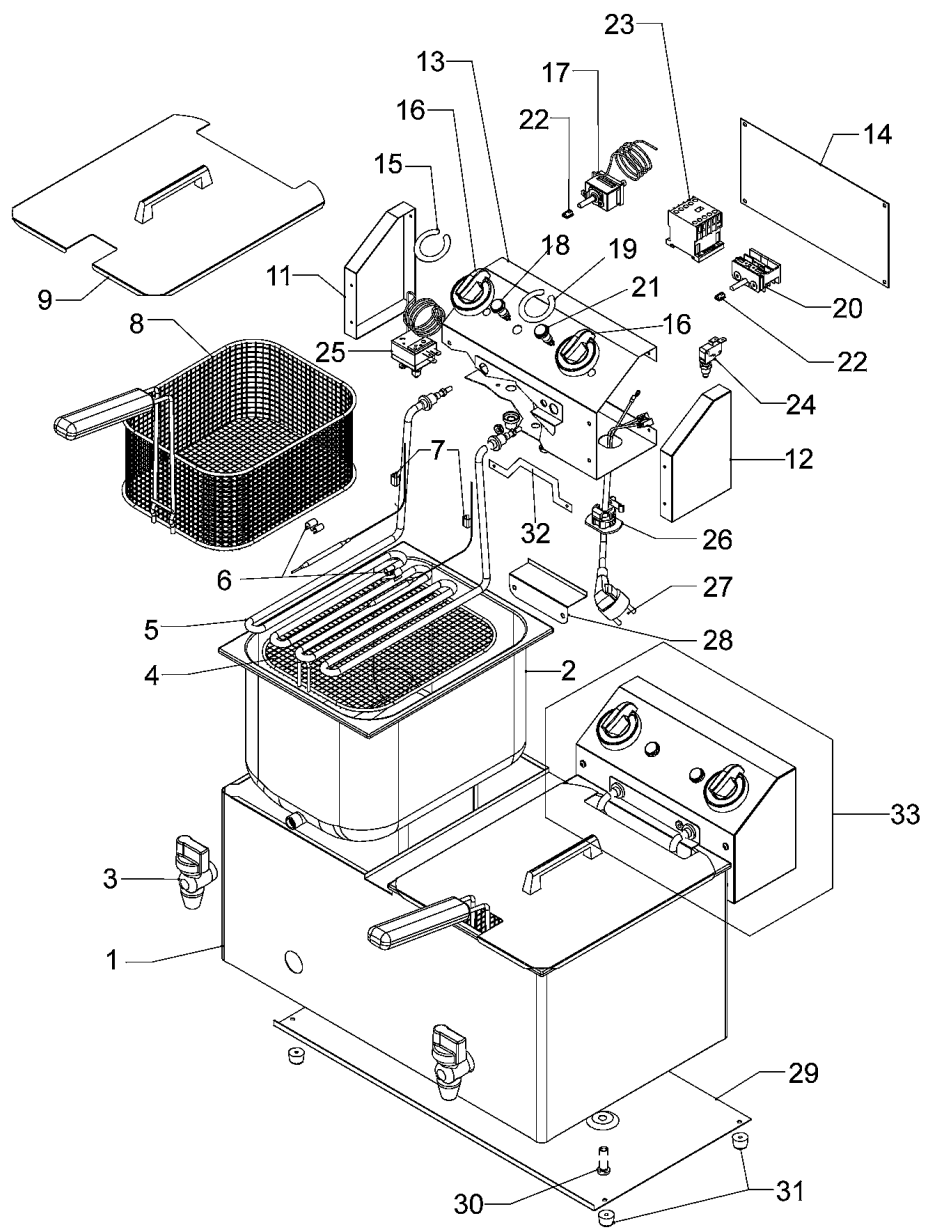

POS. CODE

19	CO6988
19	CO6989
20	CO6973
21	CO6974
22	CO6975
23	CO6976
24	CO6977
25	CO6978
25	CO7379
26	CO10073
27	CO10074
27	CO10075
27	CO10076
28	CO7442
29	CO7443
29	CO7444
29	CO7445
29	CO7446
30	CO7170
30	CO7172
33	CO7255
33	CO7256
33	CO7257
34	CO8805