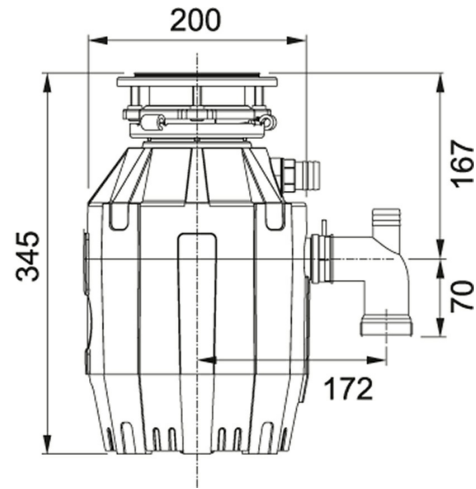

134.0535.229

МОДЕЛЬНЫЙ РЯД : Сортеры, измельчители | МОДЕЛЬ : Franke Turbo Elite TE-50 | ВИД ПОКРЫТИЯ : Другое | СЕРИЯ : Franke Turbo Elite

Мощность 375 Вт 0,5 ЛС. Количество оборотов 2600 об/мин.

BIO SHIELD – это постоянная защита от образования плесени и других микробов в зоне так называемых «мокрых» компонентов измельчителя. Измельчители серии Turbo Elite внутри обрабатываются антимикробным средством, и это обеспечивает защиту от роста бактерий, которые и вызывают неприятный запах.

#### TECHNICAL DATA

Напряжение (В)	220
Вес	5,93 Kg
Высота	345,00 mm
Диаметр	3 1/2"
Длина	200,00 mm
Уровень шума	40-45 дБ
Цена	24 990,00 Р