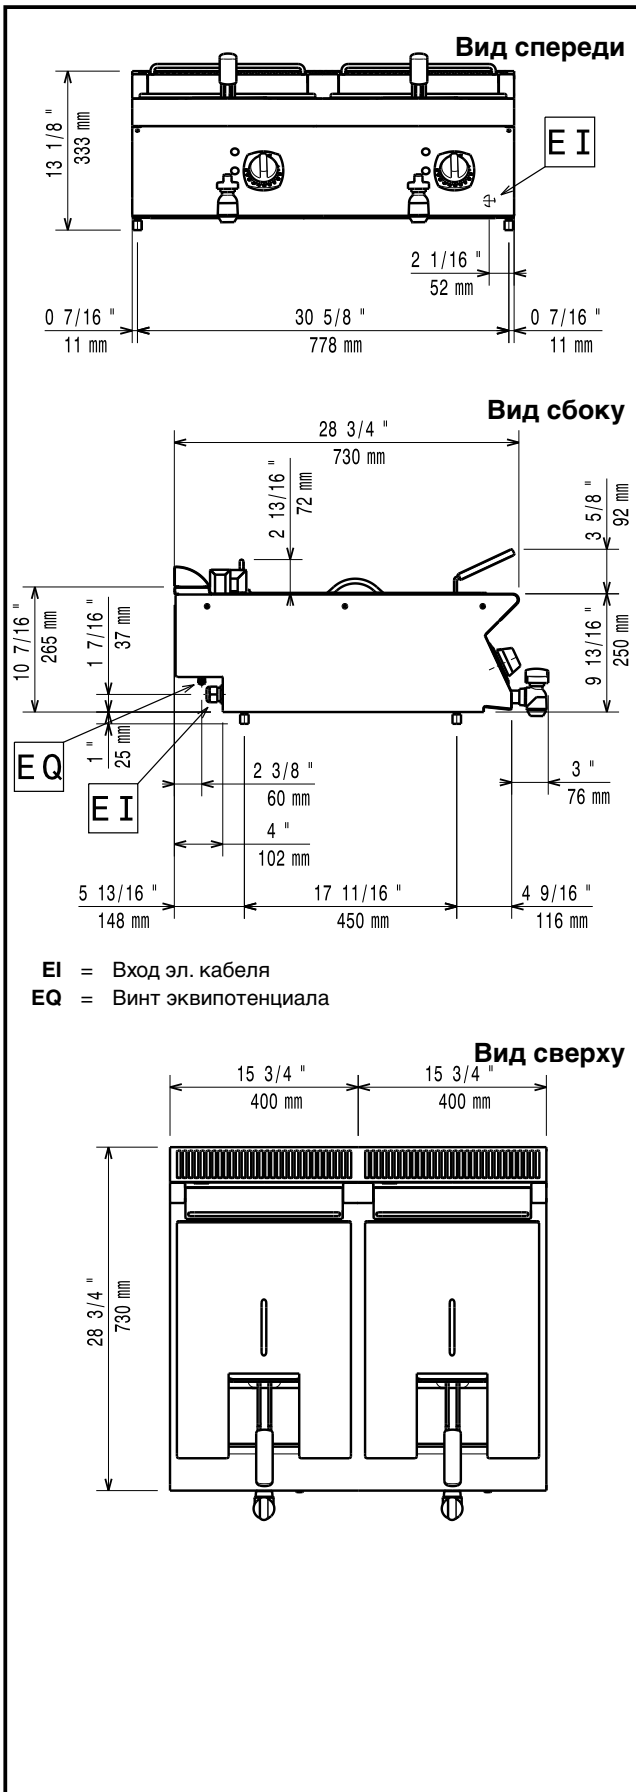

Конструкция

- Закругленные углы ванны упрощают чистку агрегата.
- Внешние панели из нержавеющей стали с полировкой Scotch Brite.
- Штампованная верхняя панель из н/стали толщиной 1,5 мм.
- Боковые кромки верхней панели выполнены строго под углом 90° для гладкой точной стыковки агрегатов и быстрой уборки.

Стандартная комплектация

- 2 шт. - Корзина для электр. фритюрниц верхнего расположения 12 л PNC 921629

Опции

- Комплект соединительных уплотнителей PNC 206086
- Мостовой кронштейн 800 мм PNC 206137
- Мостовой кронштейн 1000 мм PNC 206138
- Мостовой кронштейн 1200 мм PNC 206139
- Мостовой кронштейн 1400 мм PNC 206140
- Мостовой кронштейн 1600 мм PNC 206141
- Надставка для дымохода 800 мм PNC 206304
- Правый и левый боковые поручни PNC 206307
- - NOT TRANSLATED - PNC 206308
- Сетка на дымоход, 400 мм (700XP/900) PNC 206400

Одобрено _____

- 2 боковые панели для агрегатов
верхнего расположения PNC 216277
- Корзина для электр. фритюрниц
верхнего расположения 12 л PNC 921629

Электрика

Электропитание:

371080 (E7FREN2E00)

380-400 V/3N ph/50/60 Гц

371143 (E7FREN2E0N)

230 V/3 ph/50/60 Гц

Общая мощность:

17.4 кВт

Основная информация

Полезный объем ванны (ширина):

240 мм

Полезный объем ванны (высота):