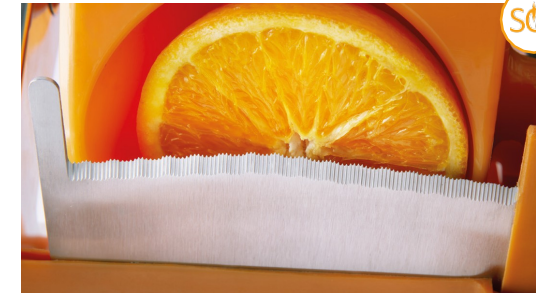

### Система плавной резки – Вверх и Вниз

Точная резка обеспечивает высочайшую чистоту  
сока и снижает попадание эфирных масел в сок.