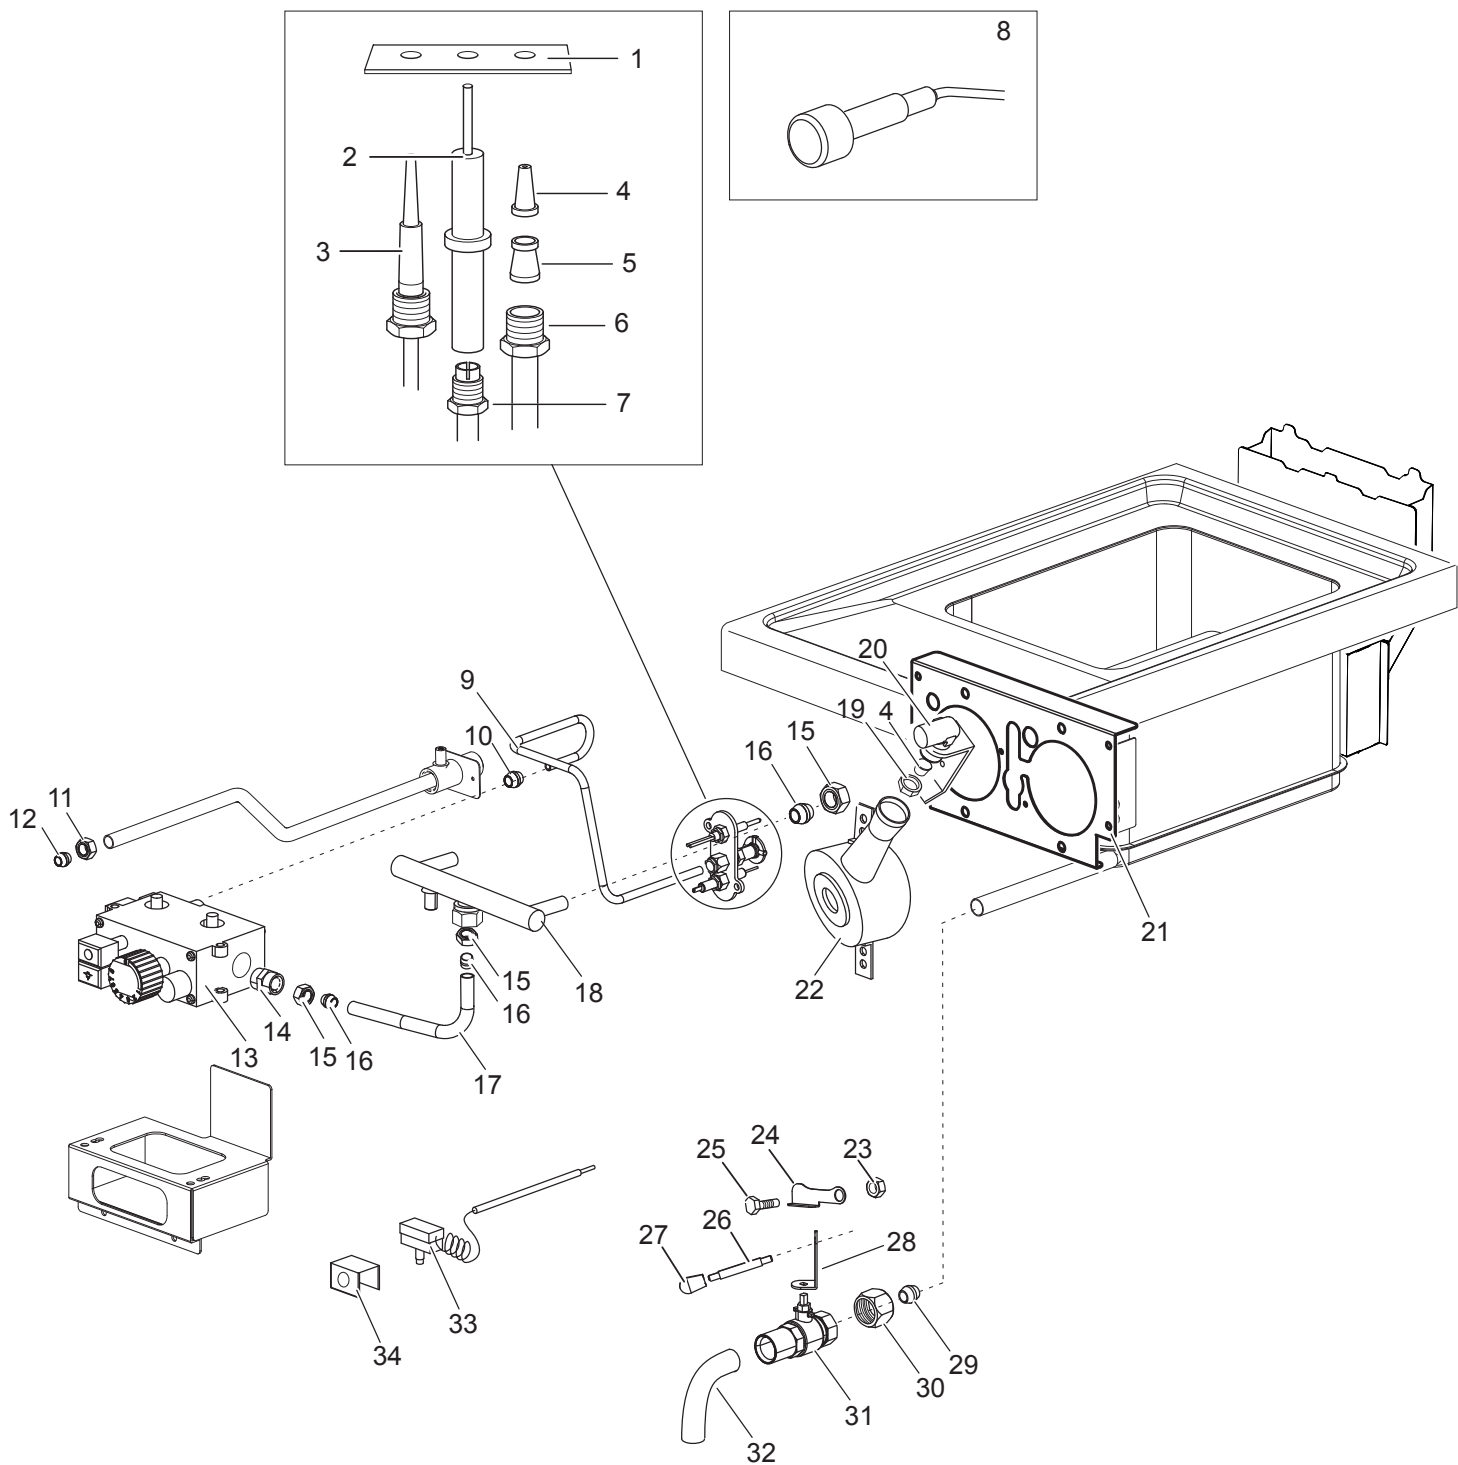

Nr.	Code	Title	Recommended
1.	167082	<i>BACK SIDE</i>	
2.	180405	<i>LATERAL SIDE</i>	
3.	RTCU700324	<i>FOOT</i>	

Nr.	Code	Title	Recommended
1.	RTCU700464	PILOT	✓
2.	RTCU900010	ROUND SPARK PLUG	✓
3.	171855	THERMOCOUPLE	✓
4.	INIETTORE	SEE HANDBOOK NOZZLES	
5.	RTCU700648	BICONE D.6	✓
6.	RTCU700649	NUT D.6	✓
7.	RTCU900215	SPARK NUT	✓
8.	RIC0004096	PIEZO IGNITION + LIGHTING CABLE	✓
9.	176789	BURNER PILOT PIPE	
10.	RTCU900217	BICONIC+NUT D.6	
11.	161829	NUT D.12	
12.	RTCU800195	BICONE D.12	
13.	167549	GAS VALVE T190	✓
14.	RTCU900103	NIPPLE 3/8"	
15.	RTCU900013	NUT D.10	
16.	RTCU900012	BICONE D.10	
17.	180515	FEEDING PIPE FOR BURNER	
18.	180502	NOZZLE HOLDER	
19.	RTCU900005	LOCK NUT	
20.	RTCU600024	INJECTOR SUPPORT	
21.	167317	BURNER FLANGE	
22.	RTCU700465	BURNER	
23.	RTMIN00155	NUT M5	
24.	167303	DRAIN SHAFT LOCK	
25.	172792	PIN	
26.	RTCU700412	DRAIN TAP SHAFT	
27.	RTCU700413	DRAIN SHEFT KNOB	
28.	172795	PLATE	
30.	184842	CONNECTOR 3/4" D.18	✓
31.	161874	OIL DRAIN TAP	✓
32.	163882	DRAIN OIL PIPE	
33.	180499	SAFETY THERMOSTAT	✓
34.	173308	PLATE	