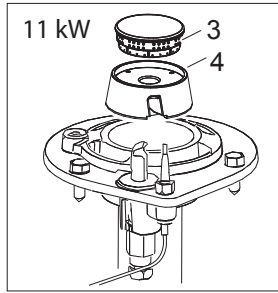

Nr.	Code	Title	Recommended
1.	185734	<i>BURNER CAP 7000 KCAL</i>	✓
2.	185727	<i>BURNER 7KW</i>	✓
3.	185736	<i>BURNER CAP 11000 KCAL</i>	✓
4.	185730	<i>BURNER 11KW</i>	✓
5.	185732	<i>PILOT BURNER FLEX 2.0</i>	✓
6.	185752		
7.	INIETTORE	<i>SEE HANDBOOK NOZZLES</i>	
8.	173390	<i>FRONT BURNER PILOT PIPE</i>	
9.	173391	<i>BACK BURNER PILOT PIPE</i>	
10.	RTCU700391	<i>NUT</i>	
11.	RTCU700374	<i>THERMOCOUPLE</i>	✓
12.	185742	<i>FRONT BURNER DISTRIBUTION PIPE</i>	
15.	185744	<i>BACK BURNER DISTRIBUTION PIPE</i>	
17.	167184	<i>SAFETY VALVE BRIDLE</i>	✓
18.	167997	<i>SAFETY VALVE</i>	✓
19.	RTCU900018	<i>BICONE D.6</i>	✓
20.	RTCU900019	<i>NUT D.6</i>	✓
21.	RTCU900012	<i>BICONE D.10</i>	✓
22.	RTCU700297	<i>NUT D.10</i>	✓
23.	173320	<i>INJECTOR SUPPORT TOP G4SF77</i>	
24.	RTCU800185	<i>GASKET FOR COMMUTATOR ROD</i>	✓
25.	167516	<i>COMMUTATOR</i>	✓
26.	RTCU800152	<i>SAFETY THERMOSTAT</i>	✓
27.	166465	<i>GREEN WARNING LIGHT</i>	✓
28.	166466	<i>ORANGE LAMP LIGHT</i>	✓
29.	RTCU600067	<i>WORKING THERMOSTAT</i>	✓
30.	RTBF800138	<i>CHOCK PG21</i>	
32.	KFB70N	<i>COMPLETE NICKELLED BURNER KIT 7KW</i>	
34.	KFB11N	<i>COMPLETE NICKELLED BURNER KIT 11KW</i>