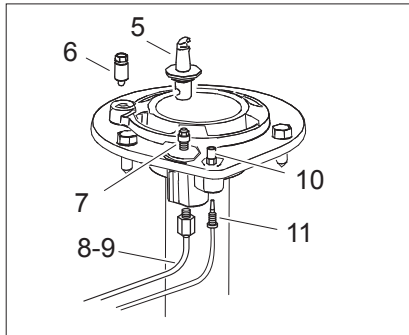

Nr.	Code	Title	Recommended
1.	185734	<i>BURNER CAP 7000 KCAL</i>	✓
2.	185727	<i>BURNER 7KW</i>	✓
3.	185736	<i>BURNER CAP 11000 KCAL</i>	✓
4.	185730	<i>BURNER 11KW</i>	✓
5.	185732	<i>PILOT BURNER FLEX 2.0</i>	✓
6.	185752		
7.	INIETTORE	<i>SEE HANDBOOK NOZZLES</i>	
8.	173390	<i>FRONT BURNER PILOT PIPE</i>	
9.	173391	<i>BACK BURNER PILOT PIPE</i>	
10.	RTCU700391	<i>NUT</i>	
11.	RTCU700374	<i>THERMOCOUPLE</i>	✓
12.	185742	<i>FRONT BURNER DISTRIBUTION PIPE</i>	
15.	185744	<i>BACK BURNER DISTRIBUTION PIPE</i>	
17.	167184	<i>SAFETY VALVE BRIDLE</i>	✓
18.	167997	<i>SAFETY VALVE</i>	✓
19.	RTCU900018	<i>BICONE D.6</i>	✓
20.	RTCU900019	<i>NUT D.6</i>	✓
21.	RTCU900012	<i>BICONE D.10</i>	✓
22.	RTCU700297	<i>NUT D.10</i>	✓
23.	173320	<i>INJECTOR SUPPORT TOP G4SF77</i>	
24.	RTCU800185	<i>GASKET FOR COMMUTATOR ROD</i>	✓
25.	167516	<i>COMMUTATOR</i>	✓
26.	RTCU800152	<i>SAFETY THERMOSTAT</i>	✓
27.	166465	<i>GREEN WARNING LIGHT</i>	✓
28.	166466	<i>ORANGE LAMP LIGHT</i>	✓
29.	RTCU600067	<i>WORKING THERMOSTAT</i>	✓
30.	RTBF800138	<i>CHOCK PG21</i>	
32.	KFB70N	<i>COMPLETE NICKELLED BURNER KIT 7KW</i>	
34.	KFB11N	<i>COMPLETE NICKELLED BURNER KIT 11KW</i>