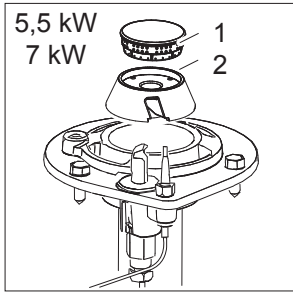

Nr.	Code	Title	Recommended
1.	185734	<i>BURNER CAP 7000 KCAL</i>	✓
2.	185727	<i>BURNER 7KW</i>	✓
3.	185736	<i>BURNER CAP 11000 KCAL</i>	✓
4.	185730	<i>BURNER 11KW</i>	✓
5.	185732	<i>PILOT BURNER FLEX 2.0</i>	✓
6.	185752		
7.	INIETTORE	<i>SEE HANDBOOK NOZZLES</i>	
8.	173390	<i>FRONT BURNER PILOT PIPE</i>	
9.	173391	<i>BACK BURNER PILOT PIPE</i>	
10.	RTCU700391	<i>NUT</i>	
11.	RTCU700374	<i>THERMOCOUPLE</i>	✓
12.	185742	<i>FRONT BURNER DISTRIBUTION PIPE</i>	
15.	185744	<i>BACK BURNER DISTRIBUTION PIPE</i>	
17.	167184	<i>SAFETY VALVE BRIDLE</i>	✓
18.	167997	<i>SAFETY VALVE</i>	✓
19.	RTCU900018	<i>BICONE D.6</i>	✓
20.	RTCU900019	<i>NUT D.6</i>	✓
21.	RTCU900012	<i>BICONE D.10</i>	✓
22.	RTCU700297	<i>NUT D.10</i>	✓
23.	173320	<i>INJECTOR SUPPORT TOP G4SF77</i>	
24.	RTCU800185	<i>GASKET FOR COMMUTATOR ROD</i>	✓
25.	167516	<i>COMMUTATOR</i>	✓
26.	RTCU800152	<i>SAFETY THERMOSTAT</i>	✓
27.	166465	<i>GREEN WARNING LIGHT</i>	✓
28.	166466	<i>ORANGE LAMP LIGHT</i>	✓
29.	RTCU600067	<i>WORKING THERMOSTAT</i>	✓
30.	RTBF800138	<i>CHOCK PG21</i>	
32.	KFB70N	<i>COMPLETE NICKELLED BURNER KIT 7KW</i>	
34.	KFB11N	<i>COMPLETE NICKELLED BURNER KIT 11KW</i>