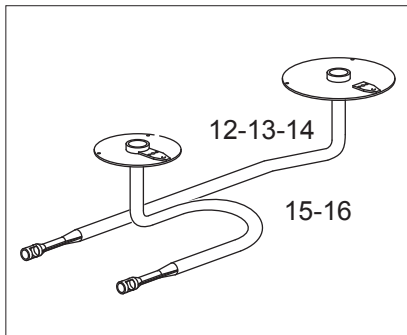

Nr.	Code	Title	Recommended
1.	185734	<i>BURNER CAP 7000 KCAL</i>	✓
2.	185727	<i>BURNER 7KW</i>	✓
3.	185736	<i>BURNER CAP 11000 KCAL</i>	✓
4.	185730	<i>BURNER 11KW</i>	✓
5.	185732	<i>PILOT BURNER FLEX 2.0</i>	✓
6.	185752		
7.	INIETTORE	<i>SEE HANDBOOK NOZZLES</i>	
8.	173390	<i>FRONT BURNER PILOT PIPE</i>	
9.	173391	<i>BACK BURNER PILOT PIPE</i>	
10.	RTCU700391	<i>NUT</i>	
11.	RTCU700374	<i>THERMOCOUPLE</i>	✓
12.	185742	<i>FRONT BURNER DISTRIBUTION PIPE</i>	
15.	185744	<i>BACK BURNER DISTRIBUTION PIPE</i>	
17.	167184	<i>SAFETY VALVE BRIDLE</i>	✓
18.	167997	<i>SAFETY VALVE</i>	✓
19.	RTCU900018	<i>BICONE D.6</i>	✓
20.	RTCU900019	<i>NUT D.6</i>	✓
21.	RTCU900012	<i>BICONE D.10</i>	✓
22.	RTCU700297	<i>NUT D.10</i>	✓
23.	173320	<i>INJECTOR SUPPORT TOP G4SF77</i>	
24.	RTCU800185	<i>GASKET FOR COMMUTATOR ROD</i>	✓
25.	167516	<i>COMMUTATOR</i>	✓
26.	RTCU800152	<i>SAFETY THERMOSTAT</i>	✓
27.	166465	<i>GREEN WARNING LIGHT</i>	✓
28.	166466	<i>ORANGE LAMP LIGHT</i>	✓
29.	RTCU600067	<i>WORKING THERMOSTAT</i>	✓
30.	RTBF800138	<i>CHOCK PG21</i>	
32.	KFB70N	<i>COMPLETE NICKELLED BURNER KIT 7KW</i>	
34.	KFB11N	<i>COMPLETE NICKELLED BURNER KIT 11KW</i>