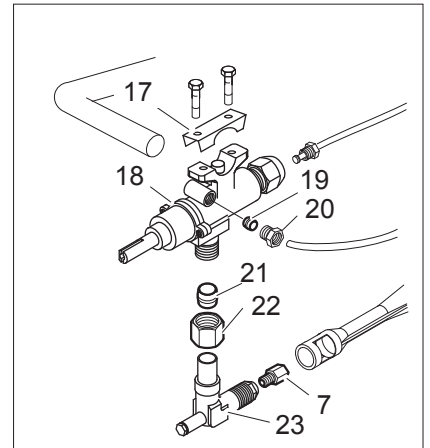

Nr.	Code	Title	Recommended
1.	185734	<i>BURNER CAP 7000 KCAL</i>	✓
2.	185727	<i>BURNER 7KW</i>	✓
3.	185736	<i>BURNER CAP 11000 KCAL</i>	✓
4.	185730	<i>BURNER 11KW</i>	✓
5.	185732	<i>PILOT BURNER FLEX 2.0</i>	✓
6.	185752		
7.	INIETTORE	<i>SEE HANDBOOK NOZZLES</i>	
8.	173390	<i>FRONT BURNER PILOT PIPE</i>	
9.	173391	<i>BACK BURNER PILOT PIPE</i>	
10.	RTCU700391	<i>NUT</i>	
11.	RTCU700374	<i>THERMOCOUPLE</i>	✓
12.	185742	<i>FRONT BURNER DISTRIBUTION PIPE</i>	
15.	185744	<i>BACK BURNER DISTRIBUTION PIPE</i>	
17.	167184	<i>SAFETY VALVE BRIDLE</i>	✓
18.	167997	<i>SAFETY VALVE</i>	✓
19.	RTCU900018	<i>BICONE D.6</i>	✓
20.	RTCU900019	<i>NUT D.6</i>	✓
21.	RTCU900012	<i>BICONE D.10</i>	✓
22.	RTCU700297	<i>NUT D.10</i>	✓
23.	173320	<i>INJECTOR SUPPORT TOP G4SF77</i>	
24.	RTCU800185	<i>GASKET FOR COMMUTATOR ROD</i>	✓
25.	167516	<i>COMMUTATOR</i>	✓
26.	RTCU800152	<i>SAFETY THERMOSTAT</i>	✓
27.	166465	<i>GREEN WARNING LIGHT</i>	✓
28.	166466	<i>ORANGE LAMP LIGHT</i>	✓
29.	RTCU600067	<i>WORKING THERMOSTAT</i>	✓
30.	RTBF800138	<i>CHOCK PG21</i>	
32.	KFB70N	<i>COMPLETE NICKELLED BURNER KIT 7KW</i>	
34.	KFB11N	<i>COMPLETE NICKELLED BURNER KIT 11KW</i>