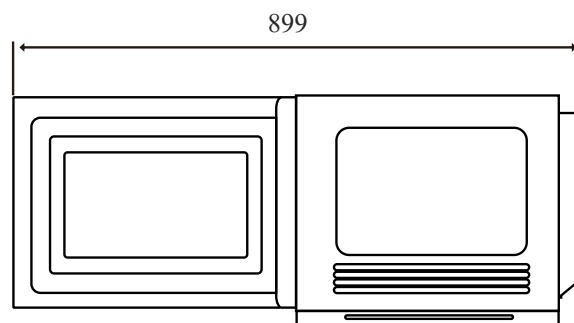

Модель: TMW-1200MD-II

(Ед.изм.:мм)

ХАРАКТЕРИСТИКИ	
Габариты внешние	
Ширина (мм)	574
Глубина (мм)	528
Высота (мм)	368
Габариты внутренние	
Ширина (мм)	360
Глубина (мм)	409
Высота (мм)	225
Объем (л)	34
Количество программ	100
Количество магнетронов	2
Таймер приготовления	60 мин
Размораживание	Да
Мощность (Вт)	1200
Внутренняя подсветка	Есть (LED)
Управление	Сенсорное
Электропитание (В/Гц)	230/50
Масса (кг)	32,2

Отдельные элементы дизайна и некоторые технические характеристики могут быть изменены без предварительного уведомления. Фактический вес груза может отличаться в зависимости от дополнительных упаковочных материалов для защиты продукта.

* Возможность штабелирования: не более 1 единицы (1+1)

■ **Гарантия: 1 год**

Вид спереди