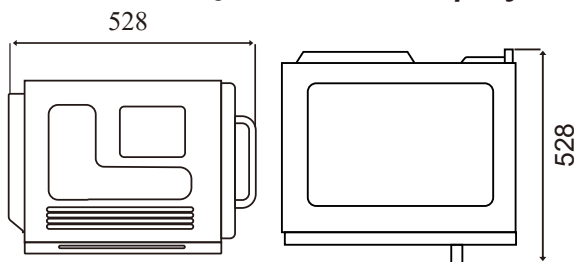

Вид сбоку Вид сверху

■ Москва 8-495-120-30-74

sales@turboairltd.ru

■ Регионы 8-800-444-12-18

www.turboairltd.ru

горячая линия, телефон бесплатный