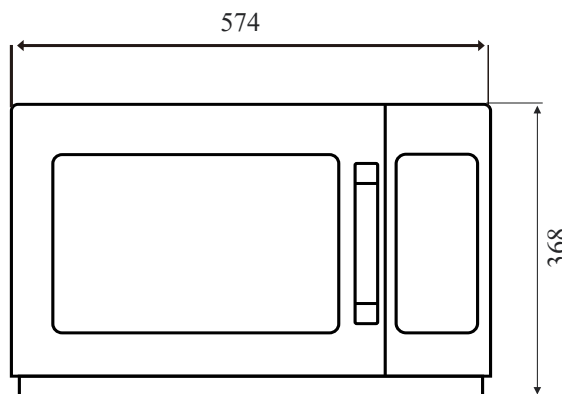

Модель: TMW-1200MD-II

(Ед.изм.:мм)

ХАРАКТЕРИСТИКИ	
Габариты внешние	
Ширина (мм)	574
Глубина (мм)	528
Высота (мм)	368
Габариты внутренние	
Ширина (мм)	360
Глубина (мм)	409
Высота (мм)	225
Объем (л)	34
Количество программ	100
Количество магнетронов	2
Таймер приготовления	60 мин
Размораживание	Да
Мощность (Вт)	1200
Внутренняя подсветка	Есть (LED)
Управление	Сенсорное
Электропитание (В/Гц)	230/50
Масса (кг)	32,2

Отдельные элементы дизайна и некоторые технические характеристики могут быть изменены без предварительного уведомления. Фактический вес груза может отличаться в зависимости от дополнительных упаковочных материалов для защиты продукта.

* Возможность штабелирования: не более 1 единицы (1+1)

■ **Гарантия: 1 год**

Вид спереди