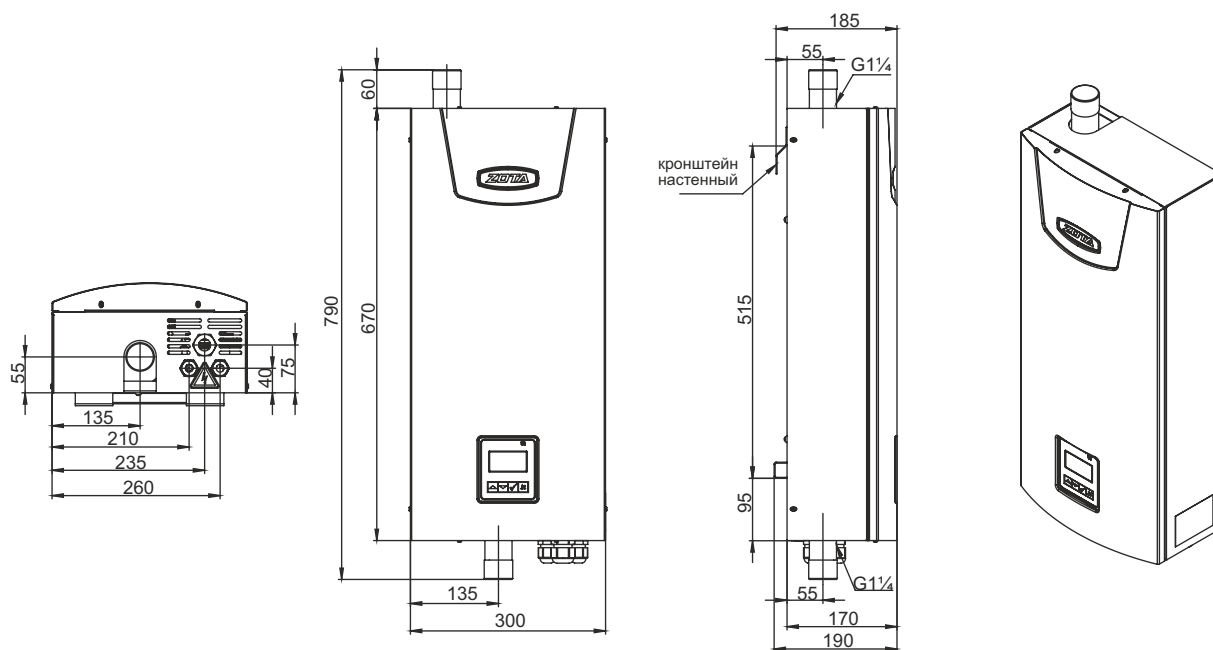

Монтажные размеры электрокотлов Smart SE

Smart SE 7,5 - 12

Smart SE 15 - 21

Smart SE 24 - 36