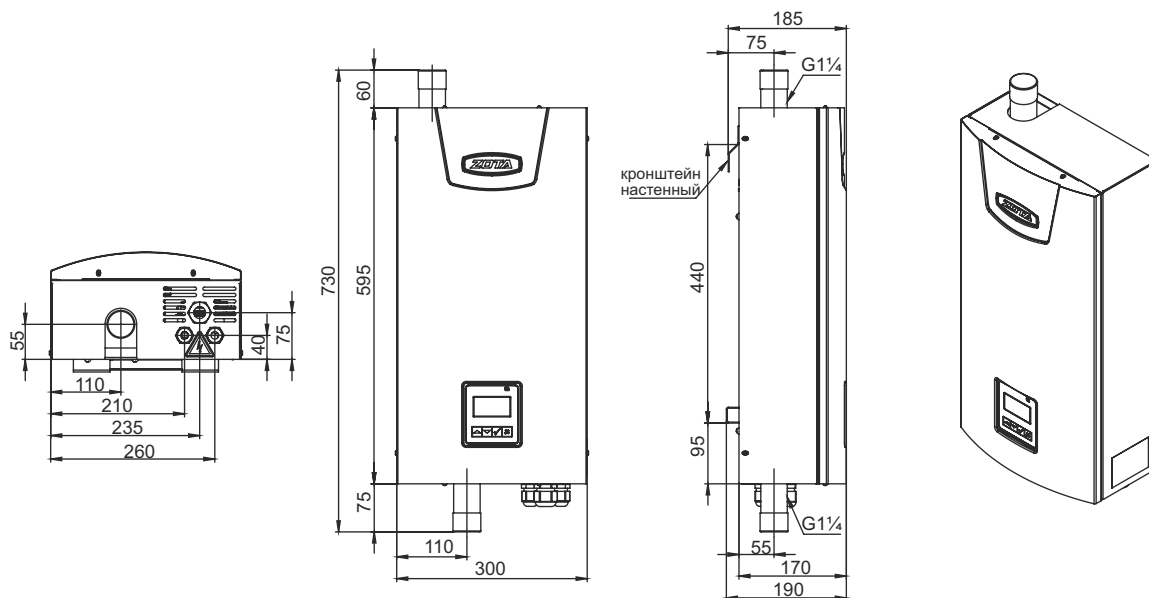

Монтажные размеры электрокотлов Smart SE

Smart SE 7,5 - 12

Smart SE 15 - 21

Smart SE 24 - 36