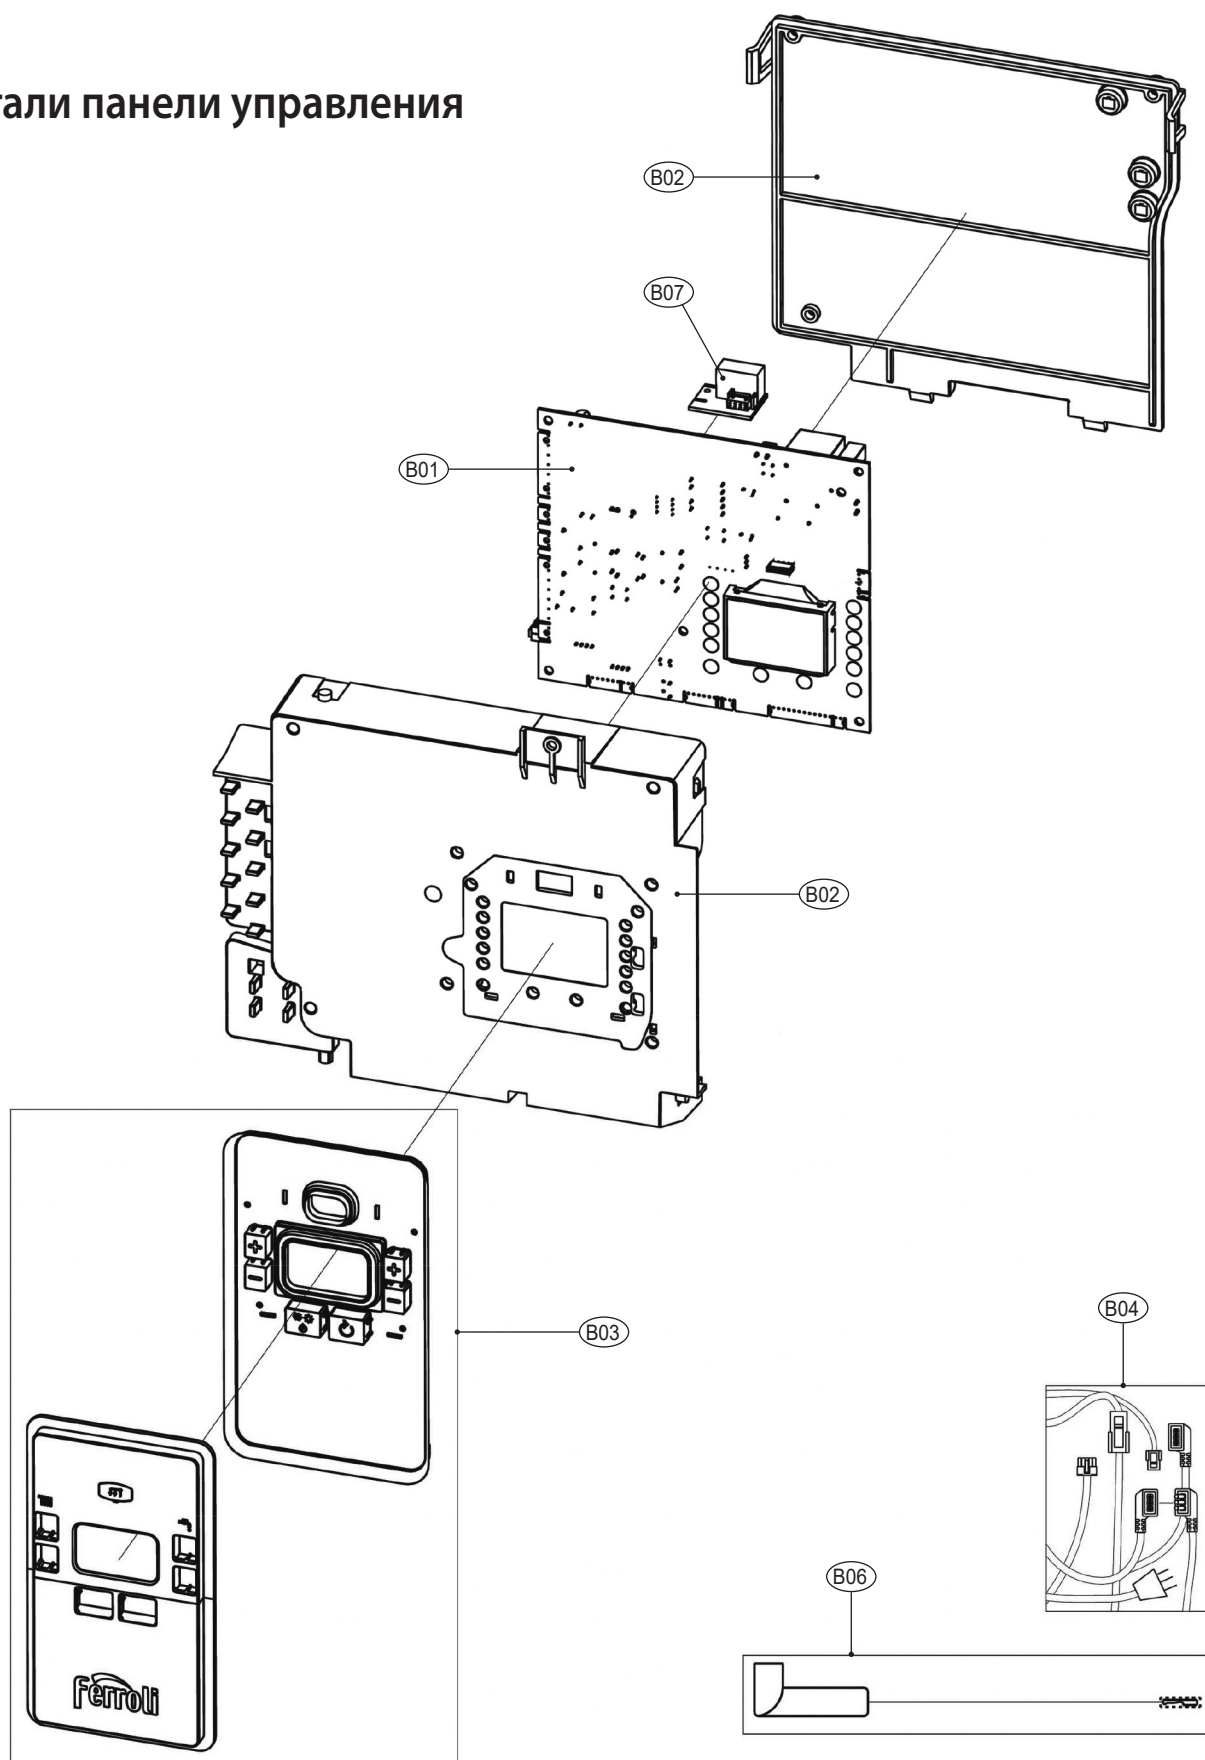

Детальные чертежи котла BLUEHELIX ALPHA 28 C

Детали корпуса

Детали панели управления

№	Артикул	Наименование	К-во
A01	3981T190	Панель корпуса левая и правая (3111G920)	1
A02	3981T200	Панель корпуса фронтальная (3111C430)	1
B01	3980V131	Плата управления (36509821)	1
B02	3980V141	Корпус платы управления (35017591-610)	1
B03	3981T210	Накладка панели управления (35018250)	1
B04	3981T220	Проводка котла комплект (39201580)	1
B06	3980V170	Кабель электрода (38331350)	1
B07	3980L290	Плата трехходового крана (38330610)	1
C01	3981N810	Прокладки комплект	1
C02	3981N840	Теплообменник стальной 10.5 (37408190)	1
C03	3980H860	Изоляция теплообменника (39442810)	1
C04	39845890	Датчик температуры дымовых газов (36200831)	1
C05	3980V790	Горелка 20KW (39447280)	1
C06	3980V800	Прокладка горелки (39447290)	1
C07	3980V810	Изоляция (39447300)	1
C08	3980V820	Уплотнение (39447310)	1
C09	3980V831	Электрод розжига (39447321)	1
C10	3980H820	Расширительный бак 8 л (36803650)	1
C11	3980U250	Вентилятор PX090 30300 (36603060)	1
C12	3980V180	Крышка вентилятора с соплом Вентури (36603110)	1
C13	3980V190	Уплотнение (35105940)	1
C14	3980L531	Насос TWP6 DLC (UN.)	1
C15	3980H990	Воздухоотводчик (39442510)	1
C16	3980I000	Теплообменник пластинчатый 10 пластин (39442520)	1
C17	3980I030	Картридж трехходового крана (39442550)	1
C18	3980I040	Клапан сбросной (36903350)	1
C19	3980I050	Кран подпитки (39442570)	1
C20	3980I060	Датчик протока ГВС (39442580)	1
C21	3980I070	Датчик NTC ГВС (39442590)	1
C22	3980I080	Реле минимального давления(39442600)	1
C23	3980I090	Сервопривод 3W (39442610)	1
C24	3980I100	Фильтр холодной воды 10 л (39442620)	1
C25	3980I130	Обратный клапан подпитки (39442650)	1
C26	39810220	Датчик ТЕС отопления (36200540)	1
C27	3980I300	Газовый клапан (36803690)	1
C28	3981N830	Уплотнение DI5.30 (34017420)	1
C29	3980H840	Сифон T3B0 (3841p540)	1
C30	3980H910	Манометр D27 (36402721)	1
C31	3980P140	Корпус насоса с байпасом (39444311)	1
C32	3980P150	Гидроузел выпускной (39444320)	1
C33	3980P170	Гидроузел впускной (39444340)	1
C34	3980S180	Уплотнение теплообменника (39446560)	1
C35	3981B590	Уплотнение насоса (39447730)	1
C36	3980Z811	Крышка горелки (37407921)	1
P01	34226832	Трубка	1
P02	34226822	Трубка насоса	1
P03	3841Q482	Трубка расширительного бака	1
P04	34228240	Трубка гофрированная 28KW	1